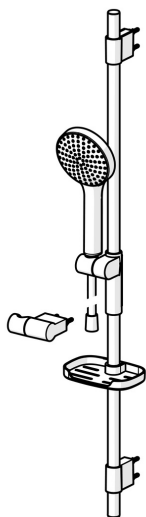

EAN: 4057304005107  
[static.hansa.com/84370110](http://static.hansa.com/84370110)

- Řešení pro sprchy
- Montáž na zeď
- Chrome/Světle šedá
- Ruční sprcha, Sprchová tyč, Sprchová tyč s nastavitelnou roztečí úchytů, Mýdelník, Držák sprchy, Sprchová hadice (1750 mm), Technologie proti usazeninám (snadno se čistí), Sprchová hadice s ochranou proti překroucení
- Sensitive - Jemný proud vody
- Flexibilní délka / Lze zkrátit
- 1 proud

### Vlastnosti průtoku

Průtokové množství při 3 bar (s regulátorem průtoku) **15.0 l/min**

### Technické vlastnosti

Zdroj teplé vody **max. +65°C**  
 Pracovní tlak **0.5-5 bar**  
 Velikost přípojky **G1/2**  
 Průměr **Ø 22 mm**  
 Instalační šířka **max 970 mm**  
 Délka/výška **1014 mm**

### SP64860120

---

	Název	Kód
01	Jezdec sprchy	59914252
02	Držák	59914253