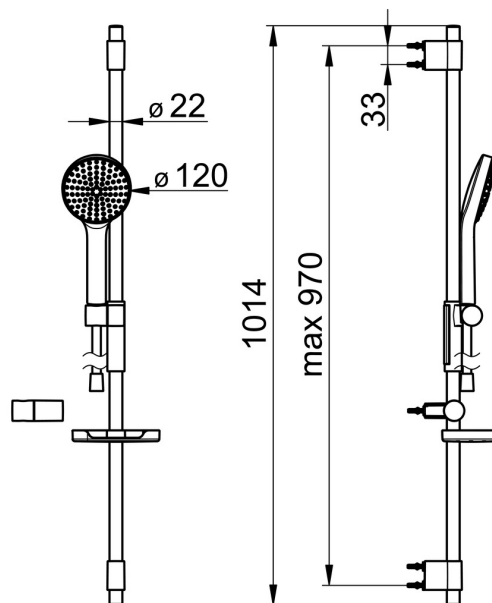

EAN: 4057304005107  
[static.hansa.com/84370110](http://static.hansa.com/84370110)

- Řešení pro sprchy
- Montáž na zeď
- Chrome/Světle šedá
- Ruční sprcha, Sprchová tyč, Sprchová tyč s nastavitelnou roztečí úchytů, Mýdelník, Držák sprchy, Sprchová hadice (1750 mm), Technologie proti usazeninám (snadno se čistí), Sprchová hadice s ochranou proti překroucení
- Sensitive - Jemný proud vody
- Flexibilní délka / Lze zkrátit
- 1 proud

### Vlastnosti průtoku

Průtokové množství při 3 bar (s regulátorem průtoku) **15.0 l/min**

### Technické vlastnosti

Zdroj teplé vody **max. +65°C**  
 Pracovní tlak **0.5-5 bar**  
 Velikost přípojky **G1/2**  
 Průměr **Ø 22 mm**  
 Instalační šířka **max 970 mm**  
 Délka/výška **1014 mm**

### SP64860120

---

	Název	Kód
01	Jezdec sprchy	59914252
02	Držák	59914253