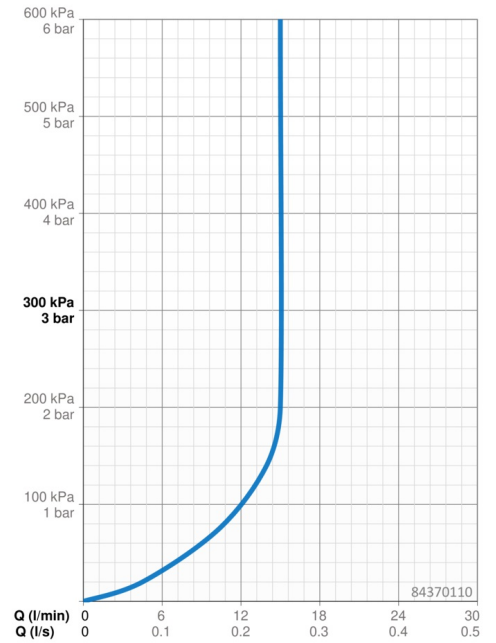

Technické údaje

Vlastnosti průtoku

Průtokové množství při 3 bar (s regulátorem průtoku) **15.0 l/min**

Technické vlastnosti

Zdroj teplé vody **max. +65°C**
Pracovní tlak **0.5-5 bar**
Velikost přípojky **G1/2**
Průměr **Ø 22 mm**
Instalační šířka **max 970 mm**
Délka/výška **1014 mm**

Předpisy

Norma EN **EN 1112, EN 1113**

Schválení a Prohlášení

Prohlášení o shodě **DoC**