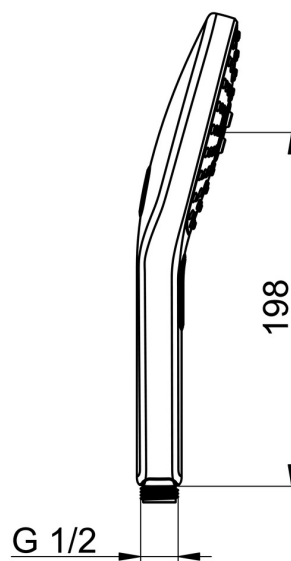

Technické údaje

Vlastnosti prietoku

Prietok pri tlaku 3 bar (s ovládačom prietoku) **9.0 l/min**

Technické vlastnosti

Dodávka teplej vody **max. +65°C**
Pracovný tlak **0.5-5 bar**
Spojovacia veľkosť **G1/2**
Materiál **Kompozit**