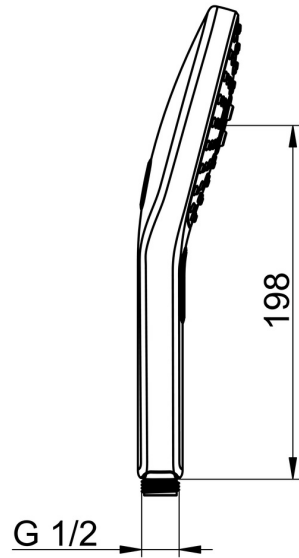

EAN: 4057304010644
static.hansa.com/843302000037

- Douche oplossingen
- Hulpuitrustingen
- Chrom
- Pulserend – sterke waterstroom voor massage of lichaamsbehandeling, Intens – stimulerende waterstroom, Sensitief – zachte waterstroom
- 3-stralig