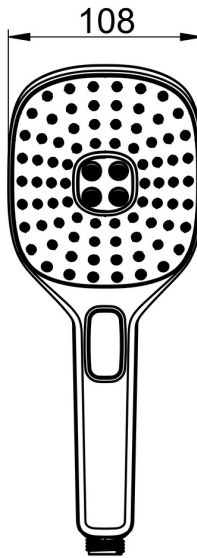

EAN: 4057304010644  
[static.hansa.com/843302000037](https://static.hansa.com/843302000037)

- Douche oplossingen
- Hulpuitrustingen
- Chrom
- Pulserend – sterke waterstroom voor massage of lichaamsbehandeling, Intens – stimulerende waterstroom, Sensitief – zachte waterstroom
- 3-stralig

### Doorstromingseigenschappen

Doorstroomhoeveelheid bij 3 bar (met debietregelaar) **9.0 l/min**

### Technische eigenschappen

Warmwatertoevoer **max. +65°C**  
 Werkdruk **0.5-5 bar**  
 Aansluitmaat **G1/2**  
 Materiaal **Composite**