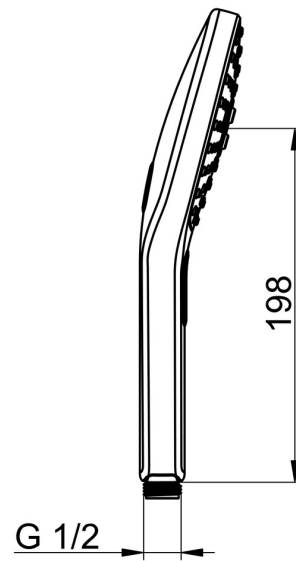

EAN: 4057304010644
static.hansa.com/843302000037

- Soluzioni doccia
- Accessori
- Cromo
- Pulsante - Forte flusso d'acqua per il massaggio o il trattamento del corpo, Intenso - Getto d'acqua rinvigorente, Sensibile - Getto d'acqua delicato
- 3 getti

Dati tecnici

Caratteristiche flusso

Portata 3 bar (con limitatore di flusso) **9.0 l/min**

Caratteristiche tecniche

Fornitura di acqua calda **max. +65°C**
 Pressione di esercizio **0.5-5 bar**
 Misura della connessione **G1/2**
 Materiale **Composite**