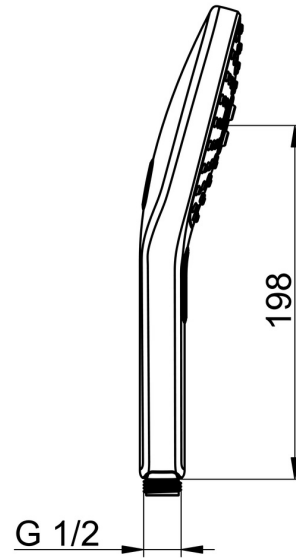

## Caractéristiques techniques

### Caractéristiques techniques

Alimentation en eau chaude **max. +65°C**  
 Pression de service **0.5-5 bar**  
 Taille de raccord **G1/2**  
 Matériau **Composite**