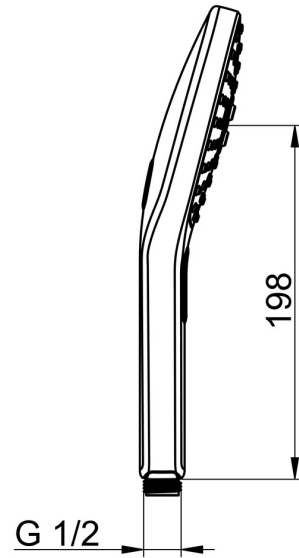

EAN: 4057304010644
static.hansa.com/843302000037

- Dusche
- Zubehör
- Chrom
- Pulsierend - Starker Wasserstrahl zur Massage oder Körperbehandlung, Intensiv - Belebender Wasserstrahl, Sensitiv - Sanfter Wasserstrahl
- 3-strahlig

Technische Daten

Durchflusseigenschaften

Durchfluss bei 3 bar (mit Durchflussregler) **9.0 l/min**

Technische Eigenschaften

Warmwasserversorgung **max. +65°C**
 Arbeitsdruck **0.5-5 bar**
 Anschlussgröße **G1/2**
 Werkstoff **Verbundwerkstoff**