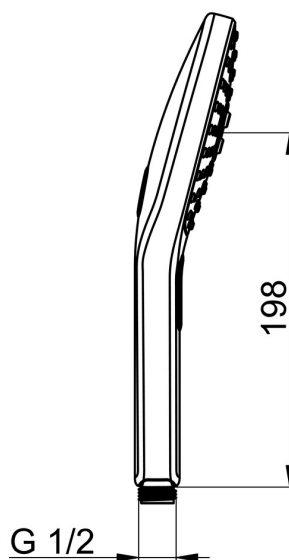

EAN: 4057304005091
static.hansa.com/84330200

- Riešenia pre sprchy
- Príslušenstvo
- Chróm
- Technológia proti usadeninám (ľahko sa čistí)
- Pulzujúci - Silný prúd vody pre masáž alebo ošetrovanie tela, Intenzívny - Povzbudzujúci prúd vody, Senzitívny - Jemný prúd vody
- 3-prúdová