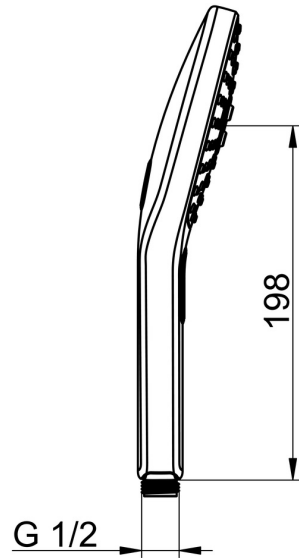

EAN: 4057304005091
static.hansa.com/84330200

- Douche oplossingen
- Hulpuitrustingen
- Chrom
- Beschermtechnologie tegen kalkaanslag
- Pulserend – sterke waterstroom voor massage of lichaamsbehandeling, Intens – stimulerende waterstroom, Sensitief – zachte waterstroom
- 3-stralig

Technische gegevens

Doorstromingseigenschappen

Doorstroomhoeveelheid bij 3 bar (met debietregelaar) **15.0 l/min**

Technische eigenschappen

Warmwatertoevoer **max. +65°C**
 Werkdruk **0.5-5 bar**
 Aansluitmaat **G1/2**
 Materiaal **Composite**