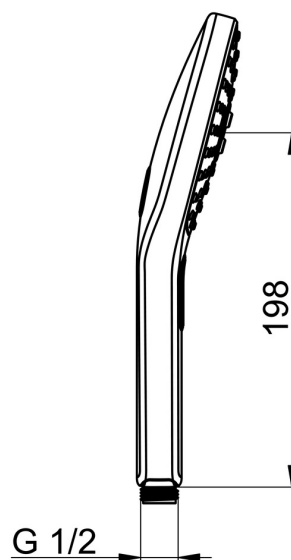

EAN: 4057304005091
static.hansa.com/84330200

- Soluzioni doccia
- Accessori
- Cromo
- Tecnologia di protezione anticalcare
- Pulsante - Forte flusso d'acqua per il massaggio o il trattamento del corpo, Intenso - Getto d'acqua rinvigorente, Sensibile - Getto d'acqua delicato
- 3 getti

Dati tecnici

Caratteristiche flusso

Portata 3 bar (con limitatore di flusso) **15.0 l/min**

Caratteristiche tecniche

Fornitura di acqua calda **max. +65°C**
 Pressione di esercizio **0.5-5 bar**
 Misura della connessione **G1/2**
 Materiale **Composite**