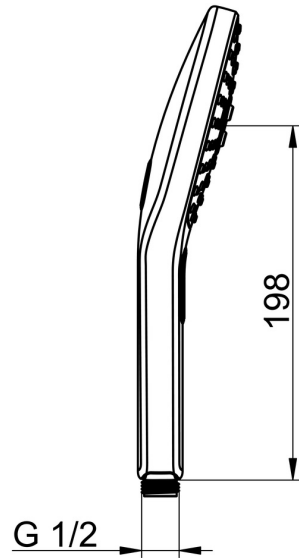

Caractéristiques techniques

Caractéristiques de débit

Débit à 3 bar (avec limiteur de débit) **15.0 l/min**

Caractéristiques techniques

Alimentation en eau chaude **max. +65°C**
 Pression de service **0.5-5 bar**
 Taille de raccord **G1/2**
 Matériau **Composite**