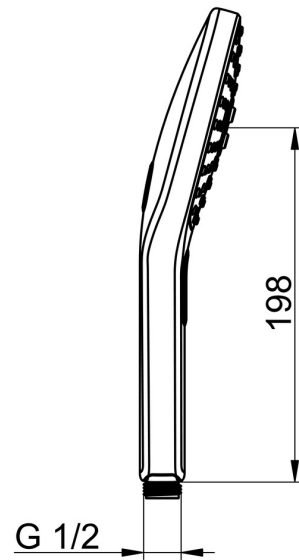

EAN: 4057304005091
static.hansa.com/84330200

- Dusche
- Zubehör
- Chrom
- Anti-Kalk-Technik
- Pulsierend - Starker Wasserstrahl zur Massage oder Körperbehandlung, Intensiv - Belebender Wasserstrahl, Sensitiv - Sanfter Wasserstrahl
- 3-strahlig

Technische Daten

Durchflusseigenschaften

Durchfluss bei 3 bar (mit Durchflussregler) **15.0 l/min**

Technische Eigenschaften

Warmwasserversorgung **max. +65°C**
 Arbeitsdruck **0.5-5 bar**
 Anschlussgröße **G1/2**
 Werkstoff **Verbundwerkstoff**