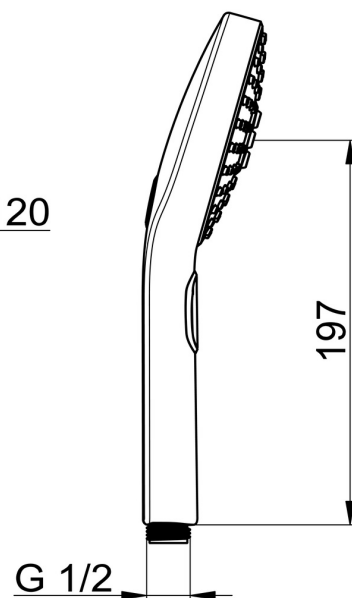

EAN: 4057304005077
static.hansa.com/84330100

- Riešenia pre sprchy
- Príslušenstvo
- Chrome/Svetlo sivá
- Technológia proti usadeninám (ľahko sa čistí)
- Pulzujúci - Silný prúd vody pre masáž alebo ošetrovanie tela, Intenzívny - Povzbudzujúci prúd vody, Senzitívny - Jemný prúd vody
- 3-prúdová