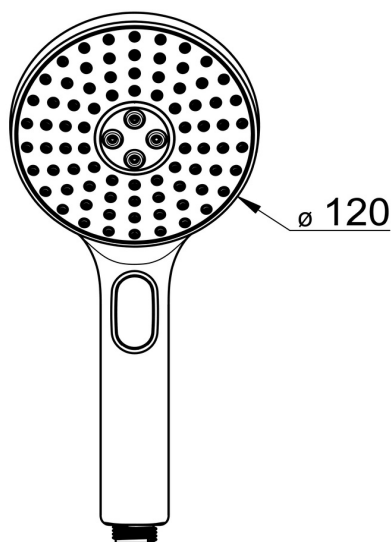

EAN: 4057304005077  
[static.hansa.com/84330100](http://static.hansa.com/84330100)

- Riešenia pre sprchy
- Príslušenstvo
- Chrome/Svetlo sivá
- Technológia proti usadeninám (ľahko sa čistí)
- Pulzujúci - Silný prúd vody pre masáž alebo ošetrovanie tela, Intenzívny - Povzbudzujúci prúd vody, Senzitívny - Jemný prúd vody
- 3-prúdová

### Technické vlastnosti

Dodávka teplej vody **max. +65°C**  
 Pracovný tlak **0.5-5 bar**  
 Spojovacia veľkosť **G1/2**  
 Materiál **Kompozit**