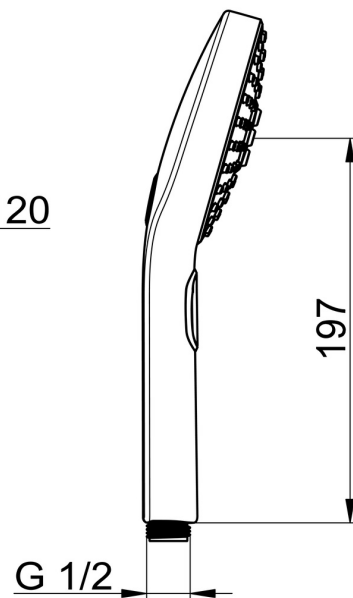

EAN: 4057304005077
static.hansa.com/84330100

- Douche oplossingen
- Hulpuitrustingen
- Chrom/Licht grijs
- Beschermttechnologie tegen kalkaanslag
- Pulserend – sterke waterstroom voor massage of lichaamsbehandeling, Intens – stimulerende waterstroom, Sensitief – zachte waterstroom
- 3-stralig