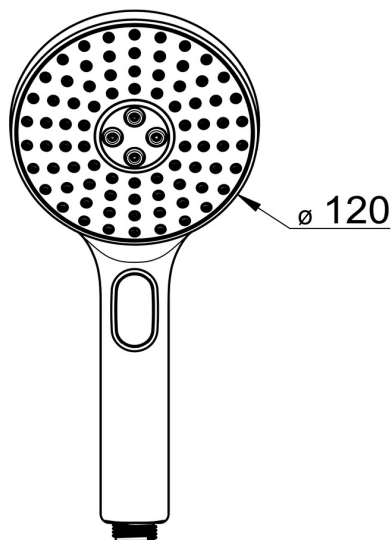

EAN: 4057304005077  
[static.hansa.com/84330100](https://static.hansa.com/84330100)

- Douche oplossingen
- Hulpuitrustingen
- Chrom/Licht grijs
- Beschermttechnologie tegen kalkaanslag
- Pulserend – sterke waterstroom voor massage of lichaamsbehandeling, Intens – stimulerende waterstroom, Sensitief – zachte waterstroom
- 3-stralig

### Doorstromingseigenschappen

Doorstroomhoeveelheid bij 3 bar (met debietregelaar) **15.0 l/min**

### Technische eigenschappen

Warmwatertoevoer **max. +65°C**  
 Werkdruk **0.5-5 bar**  
 Aansluitmaat **G1/2**  
 Materiaal **Composite**