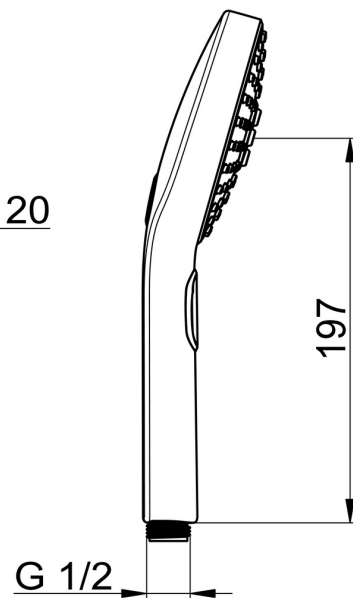

Caractéristiques techniques

Caractéristiques de débit

Débit à 3 bar (avec limiteur de débit) **15.0 l/min**

Caractéristiques techniques

Alimentation en eau chaude **max. +65°C**
 Pression de service **0.5-5 bar**
 Taille de raccord **G1/2**
 Matériau **Composite**