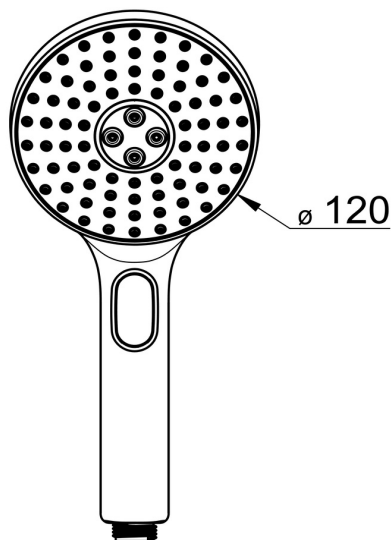

EAN: 4057304005077
static.hansa.com/84330100

- Solutions de douche
- Equipement auxiliaire
- Chrome/Gris
- Technologie de protection anti calcaire
- Pulsation – Jet d'eau puissant pour les massages ou les soins du corps, Intense – Jet d'eau revigorant, Sensitif – Jet d'eau doux
- 3 jets

Caractéristiques techniques

Caractéristiques de débit

Débit à 3 bar (avec limiteur de débit) **15.0 l/min**

Caractéristiques techniques

Alimentation en eau chaude **max. +65°C**
 Pression de service **0.5-5 bar**
 Taille de raccord **G1/2**
 Matériau **Composite**