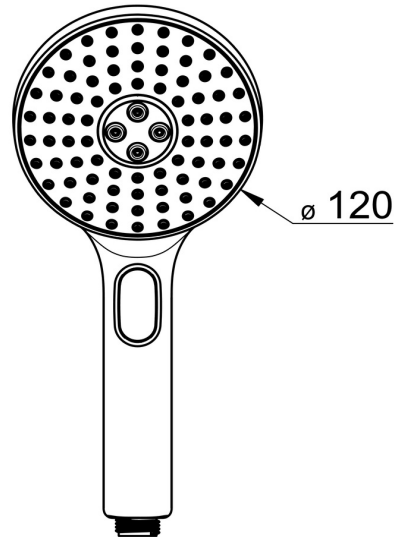

EAN: 4057304005077
static.hansa.com/84330100

- Dusche
- Zubehör
- Chrom/Hellgrau
- Anti-Kalk-Technik
- Pulsierend - Starker Wasserstrahl zur Massage oder Körperbehandlung, Intensiv - Belebender Wasserstrahl, Sensitiv - Sanfter Wasserstrahl
- 3-strahlig

Technische Daten

Durchflusseigenschaften

Durchfluss bei 3 bar (mit Durchflussregler) **15.0 l/min**

Technische Eigenschaften

Warmwasserversorgung **max. +65°C**
 Arbeitsdruck **0.5-5 bar**
 Anschlussgröße **G1/2**
 Werkstoff **Verbundwerkstoff**