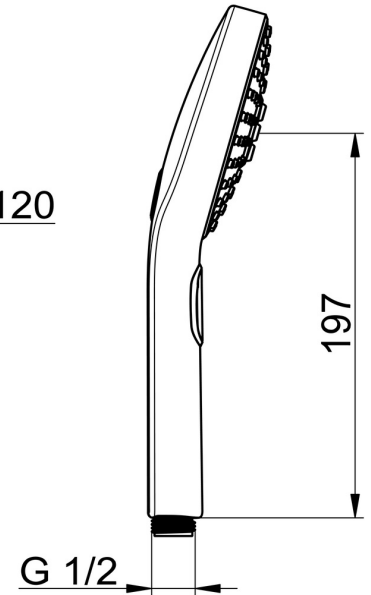

EAN: 4057304005077
static.hansa.com/84330100

- Dusche
- Zubehör
- Chrom/Hellgrau
- Anti-Kalk-Technik
- Pulsierend - Starker Wasserstrahl zur Massage oder Körperbehandlung, Intensiv - Belebender Wasserstrahl, Sensitiv - Sanfter Wasserstrahl
- 3-strahlig

Technische Daten

Durchflusseigenschaften

Durchfluss bei 3 bar (mit Durchflussregler) **15.0 l/min**

Technische Eigenschaften

Warmwasserversorgung **max. +65°C**
 Arbeitsdruck **0.5-5 bar**
 Anschlussgröße **G1/2**
 Werkstoff **Verbundwerkstoff**