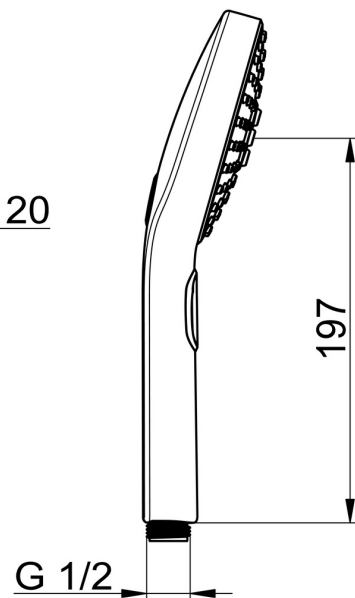

EAN: 4057304005077
static.hansa.com/84330100

- Řešení pro sprchy
- Příslušenství
- Chrome/Světle šedá
- Technologie proti usazeninám (snadno se čistí)
- Pulzující - silný proud vody pro masáž nebo ošetření těla, Intenzivní - povzbuzující proud vody, Sensitive - Jemný proud vody
- 3 proudy

Technické údaje

Vlastnosti průtoku

Průtokové množství při 3 bar (s regulátorem průtoku) **15.0 l/min**

Technické vlastnosti

Zdroj teplé vody **max. +65°C**
 Pracovní tlak **0.5-5 bar**
 Velikost přípojky **G1/2**
 Materiál **Kompozit**