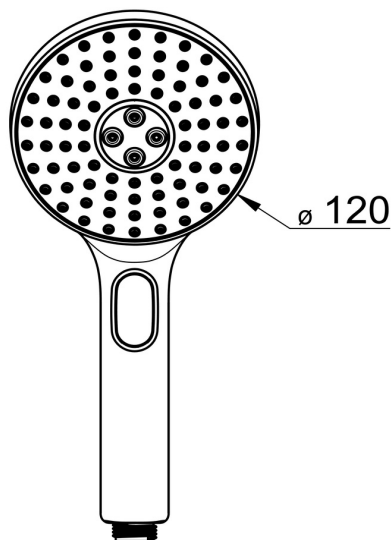

EAN: 4057304005077
static.hansa.com/84330100

- Řešení pro sprchy
- Příslušenství
- Chrome/Světle šedá
- Technologie proti usazeninám (snadno se čistí)
- Pulzující - silný proud vody pro masáž nebo ošetření těla, Intenzivní - povzbuzující proud vody, Sensitive - Jemný proud vody
- 3 proudy

Technické údaje

Vlastnosti průtoku

Průtokové množství při 3 bar (s regulátorem průtoku) **15.0 l/min**

Technické vlastnosti

Zdroj teplé vody **max. +65°C**
 Pracovní tlak **0.5-5 bar**
 Velikost přípojky **G1/2**
 Materiál **Kompozit**