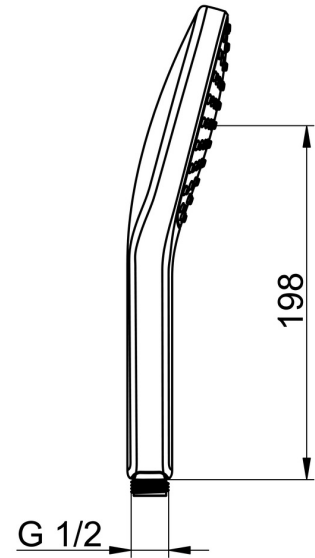

EAN: 4057304005084
static.hansa.com/84310200

- Douche oplossingen
- Hulpuitrustingen
- Chrom
- Beschermttechnologie tegen kalkaanslag
- Sensitief – zachte waterstroom
- 1-stralig

Technische gegevens

Doorstromingseigenschappen

Doorstroomhoeveelheid bij 3 bar (met debietregelaar) **15.0 l/min**

Technische eigenschappen

Warmwatertoevoer **max. +65°C**
 Werkdruk **0.5-5 bar**
 Aansluitmaat **G1/2**
 Materiaal **Composite**

Voorschriften