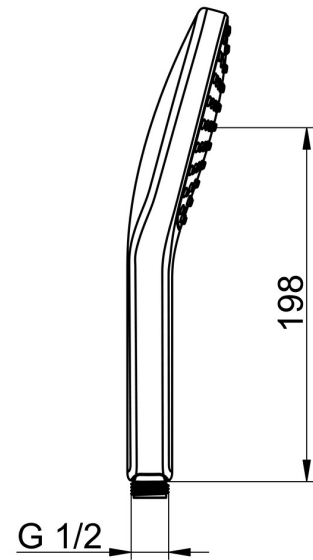

EAN: 4057304005084  
[static.hansa.com/84310200](http://static.hansa.com/84310200)

- Soluzioni doccia
- Accessori
- Cromo
- Tecnologia di protezione anticalcare
- Sensibile - Getto d'acqua delicato
- 1 getto

### Caratteristiche flusso

Portata 3 bar (con limitatore di flusso) **15.0 l/min**

### Caratteristiche tecniche

Fornitura di acqua calda **max. +65°C**  
 Pressione di esercizio **0.5-5 bar**  
 Misura della connessione **G1/2**  
 Materiale **Composite**