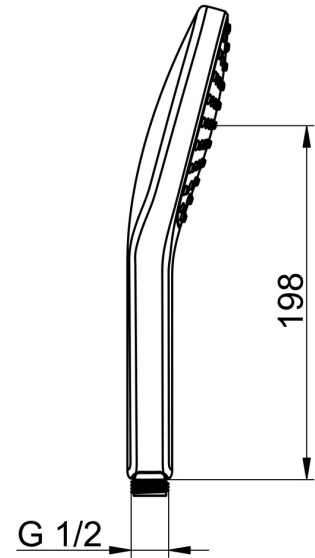

EAN: 4057304005084
static.hansa.com/84310200

- Solutions de douche
- Equipement auxiliaire
- Chrome
- Technologie de protection anti calcaire
- Sensitif - Jet d'eau doux
- 1 jet

Caractéristiques techniques

Caractéristiques de débit

Débit à 3 bar (avec limiteur de débit) **15.0 l/min**

Caractéristiques techniques

Alimentation en eau chaude **max. +65°C**
 Pression de service **0.5-5 bar**
 Taille de raccord **G1/2**
 Matériau **Composite**