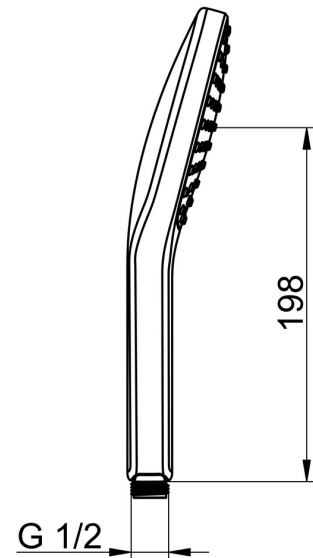

EAN: 4057304005084
static.hansa.com/84310200

- Dusche
- Zubehör
- Chrom
- Anti-Kalk-Technik
- Sensitiv – Sanfter Wasserstrahl
- 1-strahlig

Technische Daten

Durchflusseigenschaften

Durchfluss bei 3 bar (mit Durchflussregler) **15.0 l/min**

Technische Eigenschaften

Warmwasserversorgung **max. +65°C**
 Arbeitsdruck **0.5-5 bar**
 Anschlussgröße **G1/2**
 Werkstoff **Verbundwerkstoff**

Vorschriften

EN Standard **EN 1112**
 Geräuschklasse **I (ISO 3822)**