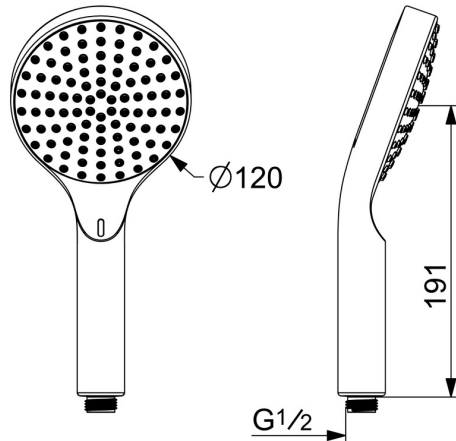

Naam: HANSAACTIVEJET Handdouche met Bluetooth. Deze handdouche is uitgerust met beschermtechnologie tegen kalkaanslag en biedt een zachte waterstroom dankzij de zachte straalsoort. Dit slimme product is een TOP keuze voor zowel B2C als B2B douche oplossingen. Met één straalstand is deze handdouche eenvoudig in gebruik en biedt het de perfecte douche-ervaring. De chrome/lichtgrijze oppervlakte maakt het een stijlvolle toevoeging aan uw badkamer.

- Douche oplossingen
- Hulpuitrustingen
- Self-powered, Bluetooth
- Chrom/Licht grijs
- Beschermtechnologie tegen kalkaanslag
- Sensitief – zachte waterstroom
- Functie(s) met signaallichten
- Display met real time feedback over water- en energieverbruik
- 1-stralig