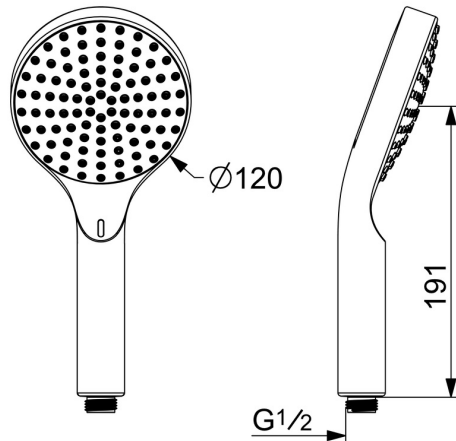

EAN: 4057304015618
static.hansa.com/84310180

Digitale Handbrause

Entwickelt, um Ihnen mit wenig Aufwand, beim Wassersparen zu helfen.

Sparen Sie bis zu 22 % Wasser und Energie mit unserer neuen Handbrause HANSAACTIVEJET Digital. Indem Sie die Handbrause mit der Digitalen Handbrause App verbinden, können Sie Wasserverbrauchsziele festlegen, Daten über Ihren langfristigen Verbrauch erhalten und Tipps zum Wassersparen abrufen.

- Das integrierte Display gibt Aufschluss über den gesamten Wasser- und Energieverbrauch
- Stromversorgung durch den Wasserfluss - keine Batterien erforderlich
- Einfach zu befestigen - passt an alle Standardduscharmaturen

Technische Daten

Durchflusseigenschaften

Durchfluss bei 3 bar (mit Durchflussregler) **13.2 l/min**

Technische Eigenschaften

Warmwasserversorgung **max. +65°C**
 Arbeitsdruck **0.5-5 bar**
 Anschlussgröße **G1/2**
 Werkstoff **Verbundwerkstoff**