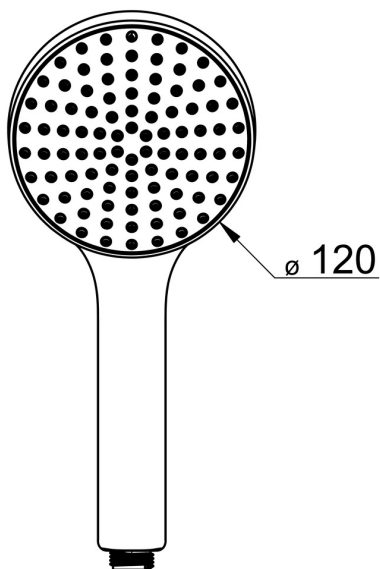

EAN: 4057304005060
static.hansa.com/84310100

- Riešenia pre sprchy
- Príslušenstvo
- Chrome/Svetlo sivá
- Technológia proti usadeninám (ľahko sa čistí)
- Senzitívny - jemný prúd vody
- 1-prúdová

Technické údaje

Vlastnosti prietoku

Prietok pri tlaku 3 bar (s ovládačom prietoku) **15.0 l/min**

Technické vlastnosti

Dodávka teplej vody **max. +65°C**
 Pracovný tlak **0.5-5 bar**
 Spojovacia veľkosť **G1/2**
 Materiál **Kompozit**