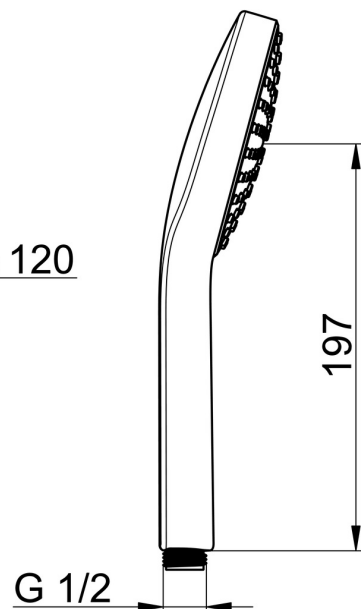

EAN: 4057304005060
static.hansa.com/84310100

- Riešenia pre sprchy
- Príslušenstvo
- Chrome/Svetlo sivá
- Technológia proti usadeninám (ľahko sa čistí)
- Senzitívny - jemný prúd vody
- 1-prúdová