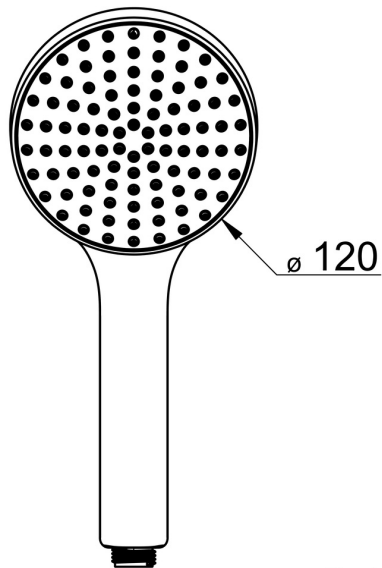

EAN: 4057304005060
static.hansa.com/84310100

- Douche oplossingen
- Hulpuitrustingen
- Chrom/Licht grijs
- Beschermtechnologie tegen kalkaanslag
- Sensitief – zachte waterstroom
- 1-stralig

Technische gegevens

Doorstromingseigenschappen

Doorstroomhoeveelheid bij 3 bar (met debietregelaar) **15.0 l/min**

Technische eigenschappen

Warmwatertoevoer **max. +65°C**
 Werkdruk **0.5-5 bar**
 Aansluitmaat **G1/2**
 Materiaal **Composite**