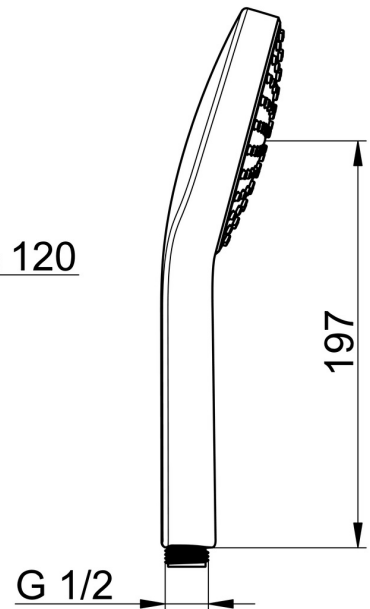

EAN: 4057304005060
static.hansa.com/84310100

- Douche oplossingen
- Hulpuitrustingen
- Chrom/Licht grijs
- Beschermtechnologie tegen kalkaanslag
- Sensitief – zachte waterstroom
- 1-stralig

Technische gegevens

Doorstromingseigenschappen

Doorstroomhoeveelheid bij 3 bar (met debietregelaar) **15.0 l/min**

Technische eigenschappen

Warmwatertoevoer **max. +65°C**
 Werkdruk **0.5-5 bar**
 Aansluitmaat **G1/2**
 Materiaal **Composite**