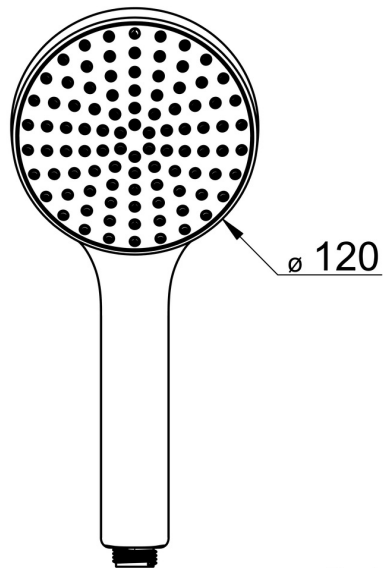

EAN: 4057304005060
static.hansa.com/84310100

- Soluzioni doccia
- Accessori
- Cromo/Grigio chiaro
- Tecnologia di protezione anticalcare
- Sensibile - Getto d'acqua delicato
- 1 getto

Dati tecnici

Caratteristiche flusso

Portata 3 bar (con limitatore di flusso) **15.0 l/min**

Caratteristiche tecniche

Fornitura di acqua calda **max. +65°C**
 Pressione di esercizio **0.5-5 bar**
 Misura della connessione **G1/2**
 Materiale **Composite**