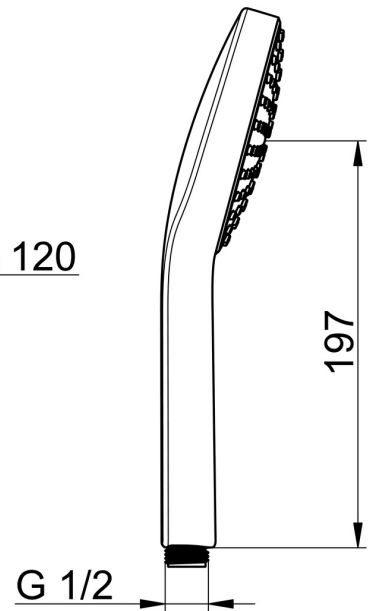

EAN: 4057304005060
static.hansa.com/84310100

- Soluzioni doccia
- Accessori
- Cromo/Grigio chiaro
- Tecnologia di protezione anticalcare
- Sensibile - Getto d'acqua delicato
- 1 getto

Dati tecnici

Caratteristiche flusso

Portata 3 bar (con limitatore di flusso) **15.0 l/min**

Caratteristiche tecniche

Fornitura di acqua calda **max. +65°C**
 Pressione di esercizio **0.5-5 bar**
 Misura della connessione **G1/2**
 Materiale **Composite**