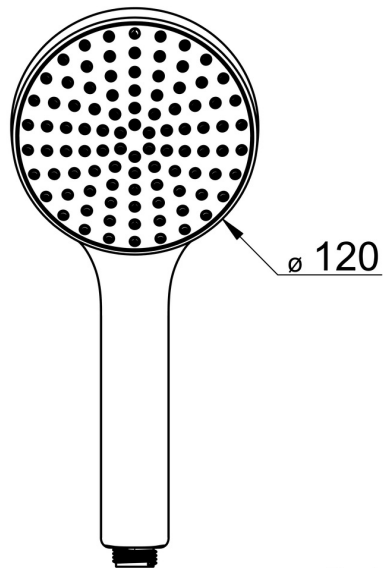

EAN: 4057304005060  
[static.hansa.com/84310100](https://static.hansa.com/84310100)

- Solutions de douche
- Equipement auxiliaire
- Chrome/Gris
- Technologie de protection anti calcaire
- Sensitif - Jet d'eau doux
- 1 jet

### Caractéristiques de débit

Débit à 3 bar (avec limiteur de débit) **15.0 l/min**

### Caractéristiques techniques

Alimentation en eau chaude **max. +65°C**  
 Pression de service **0.5-5 bar**  
 Taille de raccord **G1/2**  
 Matériau **Composite**