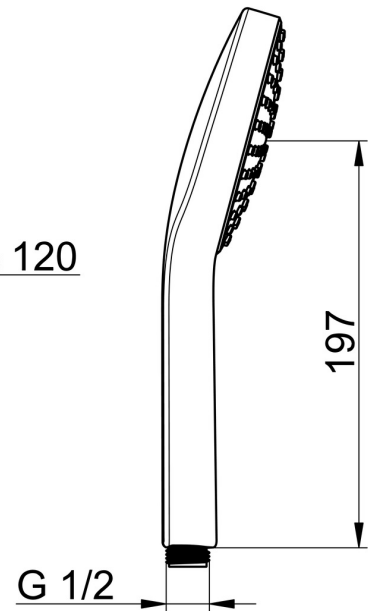

## Caractéristiques techniques

### Caractéristiques de débit

Débit à 3 bar (avec limiteur de débit) **15.0 l/min**

### Caractéristiques techniques

Alimentation en eau chaude **max. +65°C**  
 Pression de service **0.5-5 bar**  
 Taille de raccord **G1/2**  
 Matériau **Composite**