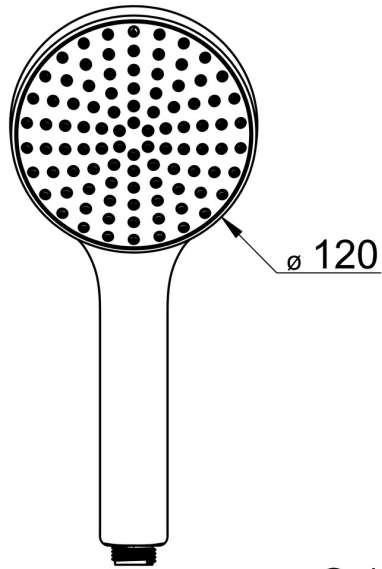

EAN: 4057304005060
static.hansa.com/84310100

- Dusche
- Zubehör
- Chrom/Hellgrau
- Anti-Kalk-Technik
- Sensitiv – Sanfter Wasserstrahl
- 1-strahlig

Technische Daten

Durchflusseigenschaften

Durchfluss bei 3 bar (mit Durchflussregler) **15.0 l/min**

Technische Eigenschaften

Warmwasserversorgung **max. +65°C**
 Arbeitsdruck **0.5-5 bar**
 Anschlussgröße **G1/2**
 Werkstoff **Verbundwerkstoff**

Vorschriften

EN Standard **EN 1112**
 Geräuschklasse **I (ISO 3822)**