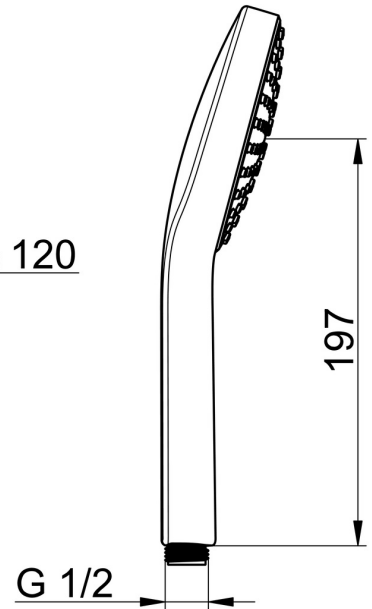

EAN: 4057304005060
static.hansa.com/84310100

- Dusche
- Zubehör
- Chrom/Hellgrau
- Anti-Kalk-Technik
- Sensitiv – Sanfter Wasserstrahl
- 1-strahlig

Technische Daten

Durchflusseigenschaften

Durchfluss bei 3 bar (mit Durchflussregler) **15.0 l/min**

Technische Eigenschaften

Warmwasserversorgung **max. +65°C**
 Arbeitsdruck **0.5-5 bar**
 Anschlussgröße **G1/2**
 Werkstoff **Verbundwerkstoff**

Vorschriften

EN Standard **EN 1112**
 Geräuschklasse **I (ISO 3822)**