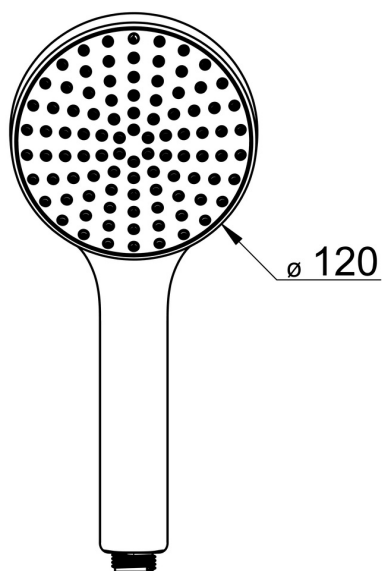

EAN: 4057304005060
static.hansa.com/84310100

- Řešení pro sprchy
- Příslušenství
- Chrome/Světle šedá
- Technologie proti usazeninám (snadno se čistí)
- Sensitive - Jemný proud vody
- 1 proud

Technické údaje

Vlastnosti průtoku

Průtokové množství při 3 bar (s regulátorem průtoku) **15.0 l/min**

Technické vlastnosti

Zdroj teplé vody **max. +65°C**
 Pracovní tlak **0.5-5 bar**
 Velikost přípojky **G1/2**
 Materiál **Kompozit**