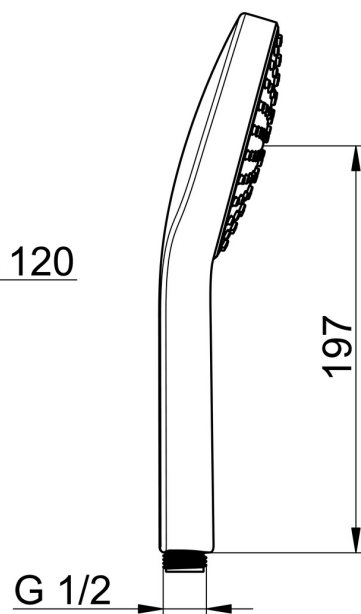

EAN: 4057304005060
static.hansa.com/84310100

- Řešení pro sprchy
- Příslušenství
- Chrome/Světle šedá
- Technologie proti usazeninám (snadno se čistí)
- Sensitive - Jemný proud vody
- 1 proud

Technické údaje

Vlastnosti průtoku

Průtokové množství při 3 bar (s regulátorem průtoku) **15.0 l/min**

Technické vlastnosti

Zdroj teplé vody **max. +65°C**
 Pracovní tlak **0.5-5 bar**
 Velikost přípojky **G1/2**
 Materiál **Kompozit**