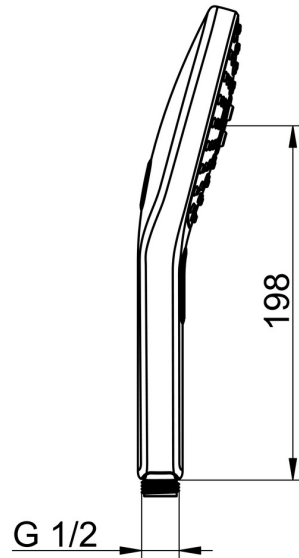

Technische Daten

Durchflusseigenschaften

Durchfluss bei 3 bar (mit Durchflussregler) **13.2 l/min**

Technische Eigenschaften

Warmwasserversorgung **max. +65°C**
 Arbeitsdruck **0.5-5 bar**
 Anschlussgröße **G1/2**
 Werkstoff **Verbundwerkstoff**

Technische Daten

Durchflusseigenschaften

Durchfluss bei 3 bar (mit Durchflussregler) **15.0 l/min**

Technische Eigenschaften

Warmwasserversorgung **max. +65°C**
 Arbeitsdruck **0.5-5 bar**
 Anschlussgröße **G1/2**
 Werkstoff **Verbundwerkstoff**