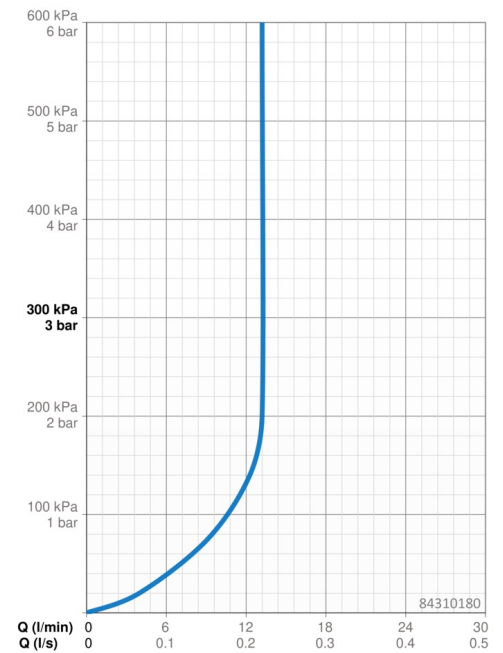

Technische Daten

Durchflusseigenschaften

Durchfluss bei 3 bar (mit Durchflussregler) **13.2 l/min**

Technische Eigenschaften

Warmwasserversorgung **max. +65°C**
Arbeitsdruck **0.5-5 bar**
Anschlussgröße **G1/2**
Werkstoff **Verbundwerkstoff**

Elektronische Eigenschaften

Bluetooth version **4.x (D054404)**

Vorschriften

EU Directive **C E Radio Equipment Directive 2014/53/EU , Low Voltage Directive 2014/35/EU , EMC Directive 2014/30/EU , RoHS Directive 2011/65/EU**
EN Standard **EN 1112, ETSI EN 301 489-1 V1.9.2 , ETSI EN 300 328 v2.2.2 , EN 61000-6-1:2007 , EN 61000-6-3:2007+A1:2011+AC:2012 , EN 60335-1:2012+A11+A13+A14+A14+A2+A15:2021, Part 19.11.4**
Schutzklasse **IP X7**

Zulassungen und Deklarationen

Konformitätserklärung **RED**