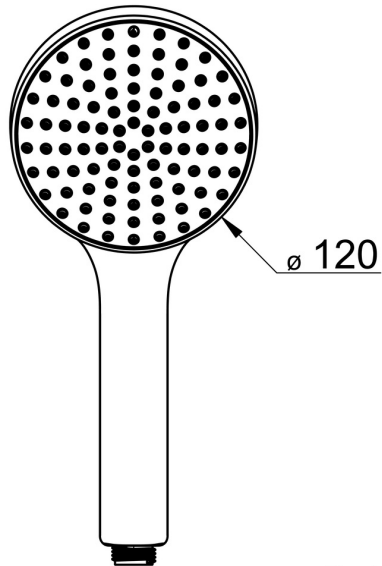

EAN: 4057304005060
static.hansa.com/84310100

- Dusche
- Zubehör
- Chrom/Hellgrau
- Anti-Kalk-Technik
- Sensitiv – Sanfter Wasserstrahl
- 1-strahlig

Technische Daten

Durchflusseigenschaften

Durchfluss bei 3 bar (mit Durchflussregler) **15.0 l/min**

Technische Eigenschaften

Warmwasserversorgung **max. +65°C**
 Arbeitsdruck **0.5-5 bar**
 Anschlussgröße **G1/2**
 Werkstoff **Verbundwerkstoff**

Vorschriften

EN Standard **EN 1112**
 Geräuschklasse **I (ISO 3822)**