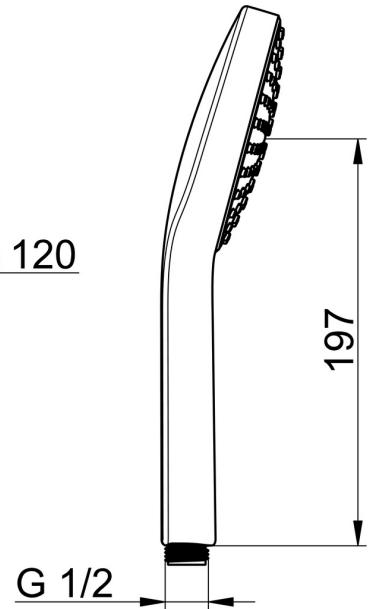

EAN: 4057304005060
static.hansa.com/84310100

- Dusche
- Zubehör
- Chrom/Hellgrau
- Anti-Kalk-Technik
- Sensitiv – Sanfter Wasserstrahl
- 1-strahlig

Technische Daten

Durchflusseigenschaften

Durchfluss bei 3 bar (mit Durchflussregler) **15.0 l/min**

Technische Eigenschaften

Warmwasserversorgung **max. +65°C**
 Arbeitsdruck **0.5-5 bar**
 Anschlussgröße **G1/2**
 Werkstoff **Verbundwerkstoff**

Vorschriften

EN Standard **EN 1112**
 Geräuschklasse **I (ISO 3822)**