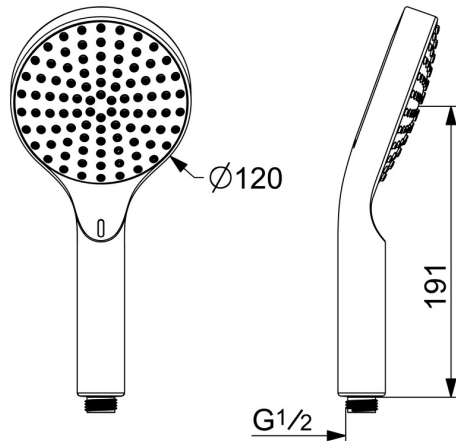

Digitale Handbrause

Entwickelt, um Ihnen mit wenig Aufwand, beim Wassersparen zu helfen.

Sparen Sie bis zu 22 % Wasser und Energie mit unserer neuen Handbrause HANSAACTIVEJET Digital. Indem Sie die Handbrause mit der Digitalen Handbrause App verbinden, können Sie Wasserverbrauchsziele festlegen, Daten über Ihren langfristigen Verbrauch erhalten und Tipps zum Wassersparen abrufen.

- Das integrierte Display gibt Aufschluss über den gesamten Wasser- und Energieverbrauch
- Stromversorgung durch den Wasserfluss - keine Batterien erforderlich
- Einfach zu befestigen - passt an alle Standardduscharmaturen

- Dusche
- Zubehör
- Selbstversorgend, Bluetooth® fähig
- Chrom/Hellgrau
- Anti-Kalk-Technik
- Sensitiv – Sanfter Wasserstrahl
- Signalleuchten
- Anzeige für den Wasser- und Energieverbrauch in Echtzeit
- 1-strahlig