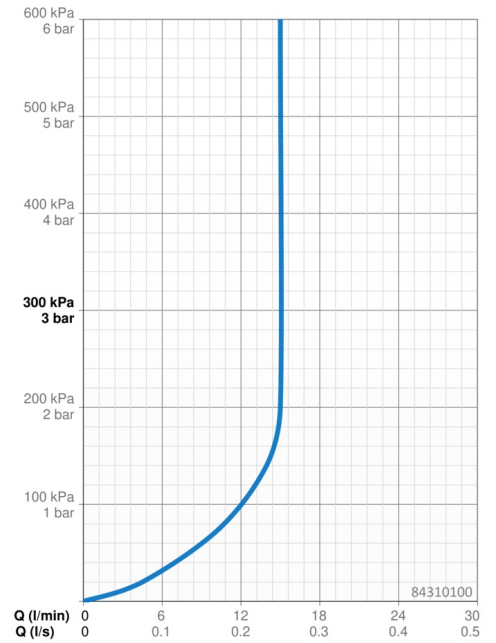

Technische Daten

Durchflusseigenschaften

Durchfluss bei 3 bar (mit Durchflussregler) **15.0 l/min**

Technische Eigenschaften

Warmwasserversorgung **max. +65°C**
Arbeitsdruck **0.5-5 bar**
Anschlussgröße **G1/2**
Werkstoff **Verbundwerkstoff**

Vorschriften

EN Standard **EN 1112**
Geräuschklasse **I (ISO 3822)**

Zulassungen und Deklarationen

ABP **P-IX 10144/IA**
Konformitätserklärung **DoC**