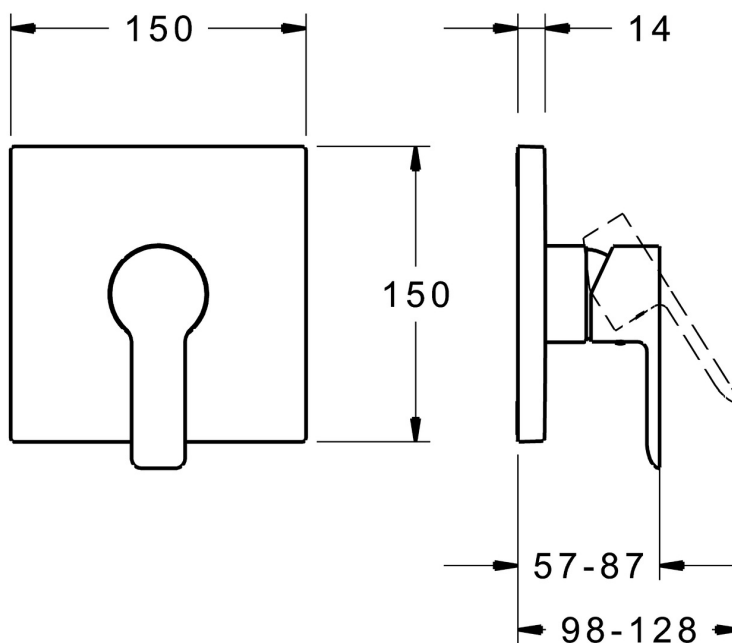

EAN: 4015474278875  
[static.hansa.com/83879513](http://static.hansa.com/83879513)

- Riešenia pre sprchy
- Jednopaková, Sada pre konečnú montáž
- Podomietková inštalácia
- Chróm
- Jedna ovládacia páka / rukoväť, Páka so symbolom teplej a studenej vody
- Funkcie pre nastavenie maximálnej teploty a prietoku vody, Nastaviteľný obmedzovač teploty vody (súčasť dodávky, možnosť dodatočnej inštalácie)
- $\varnothing$  35 mm keramická kartuša pre ovládanie teploty a prietoku vody
- Telo batérie z mosadze DZR
- Štvorcová rozeta, BLUECLICK – pre ľahkú bezskrútkovú inštaláciu vonkajšej krytky