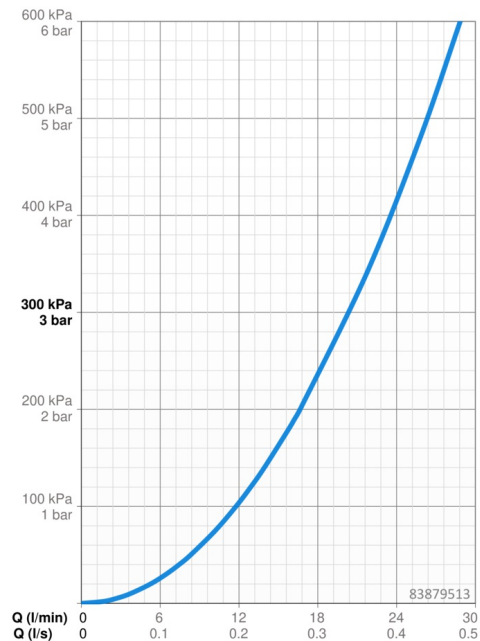

Technické údaje

Vlastnosti prietoku

Prietok pri tlaku 3 bar **20.4 l/min**

Technické vlastnosti

Dodávka teplej vody **max. +80°C**
Pracovný tlak **0.5-10 bar**

Predpisy

Norma EN **EN 817**
Trieda hlučnosti **I (ISO 3822)**

Schválenia a Prehlásenia

DVGW **DW-6506CS0196**
ABP **PA-IX 38160/IB**
Vyhlásenie o zhode **DoC**
EPD **S-P-07752**