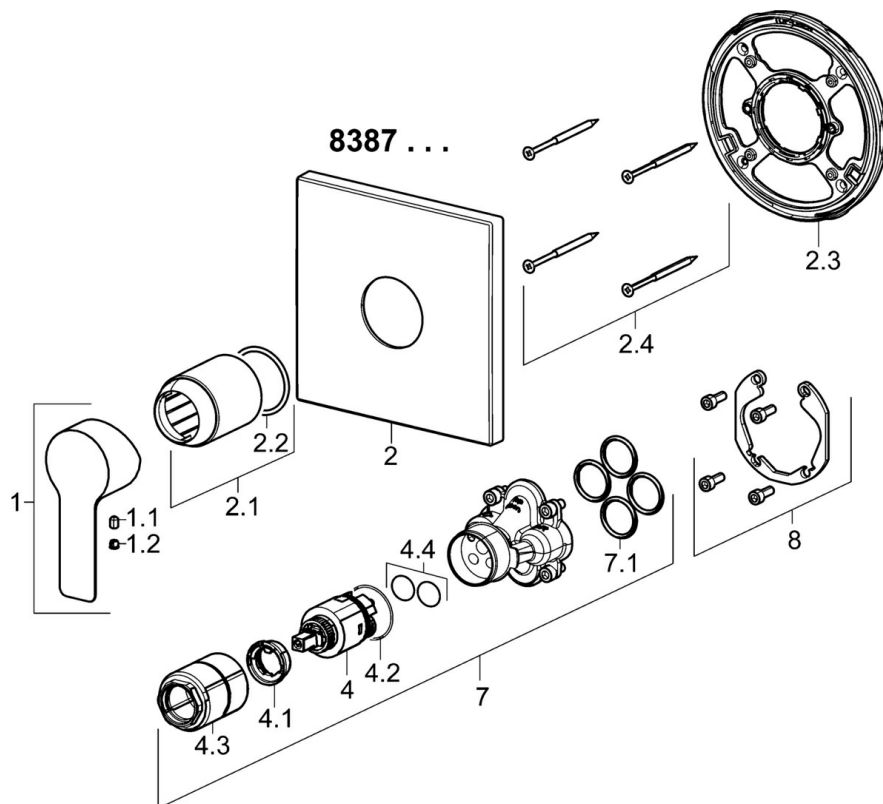

EAN: 4015474278875  
[static.hansa.com/83879513](http://static.hansa.com/83879513)

- Riešenia pre sprchy
- Jednopaková, Sada pre konečnú montáž
- Podomietková inštalácia
- Chróm
- Jedna ovládacia páka / rukoväť, Páka so symbolom teplej a studenej vody
- Funkcie pre nastavenie maximálnej teploty a prietoku vody, Nastaviteľný obmedzovač teploty vody (súčasť dodávky, možnosť dodatočnej inštalácie)
- $\varnothing$  35 mm keramická kartuša pre ovládanie teploty a prietoku vody
- Telo batérie z mosadze DZR
- Štvorcová rozeta, BLUECLICK – pre ľahkú bezskrútkovú inštaláciu vonkajšej krytky

### SP83879513

Název	Kód
1 Ovládací rukoväť	59913650
1.1 Skrutka, M5x8, SW2.5	59904755
1.2 Vymedzovacia vložka	59913762
2 Kryt príruby	59914312
2.1 Ružice	59912511
2.2 O-kružok, 41x3	59913215
2.3 Fixing part	59914296
2.4 Skrutka, M4.5x80	59912890
4 Kartuš, 3.5 Classic	59913075
4.1 Temperature adjustment limiter	59912325
4.2 O-kružok, d 28.24x2.62 Ukončené	59912590
4.3 Skrutka rukáv, M38x1	59912115
4.4 O-kružok, d 10.10x1.60 Ukončené	59905072
7 Funkčná jednotka, 3.5	59914303
7.1 O-kružok, 23.47x2.62	59914304
8 Montážny kit	59914186
N.I. Upevňovacia skrutka, M6x13	59914657
N.I. Adaptér, H/C reversed	59914184
N.I. Nadstavný segment, 15 mm	59914182
N.I. Nadstavný segment, 15 mm, 150x150 mm	59914192