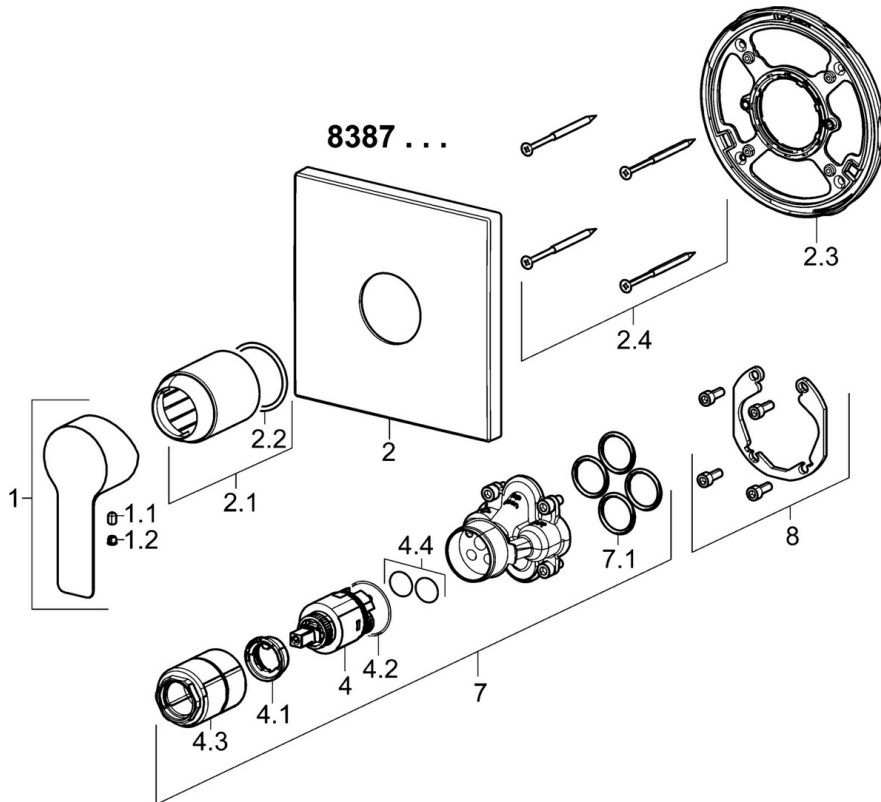

EAN: 4015474278875
static.hansa.com/83879513

- Douche oplossingen
- Eengreeps, Afbouwset
- Wandmontage voor inbouwunit
- Chroom
- Eengreeps bediend, Hendel met warm-koud-aanduiding
- Temperatuurbegrenzer, Temperatuurbegrenzer (achteraf instelbaar)
- \varnothing 35 mm keramisch binnenwerk voor debiet en temperatuur instelling
- Kraanhuis gemaakt van DZR messing
- Vierkante rozet, BLUECLICK rozettendrager voor eenvoudige montage

Technische gegevens

Doorstromingseigenschappen

Doorstroomhoeveelheid bij 3 bar **20.4 l/min**

Technische eigenschappen

Warmwatertoevoer **max. +80°C**
 Werkdruk **0.5-10 bar**

Voorschriften

EN-norm **EN 817**
 Geluidsklasse **I (ISO 3822)**

Toestemmingen en Verklaringen

DVGW **DW-6506CS0196**
 ABP **PA-IX 38160/IB**
 Verklaring van overeenstemming **DoC**
 EPD **S-P-07752**

Duurzaamheid

EPD module A1 (kg CO2 eq.) **12,04**
 EPD module A2 (kg CO2 eq.) **0,38**
 EPD module A3 (kg CO2 eq.) **7,51**
 EPD module A1-A3 (kg CO2 eq.) **19,86**
 EPD module A4 (kg CO2 eq.) **0,33**
 EPD module B7 (kg CO2 eq.) **3937,20**
 EPD module C2 (kg CO2 eq.) **0,02**
 EPD module C3 (kg CO2 eq.) **0,02**
 EPD module C4 (kg CO2 eq.) **0,26**
 EPD module D (kg CO2 eq.) **-6,14**

Reserveonderdelen

SP83879513

	Naam	Code
1	Hendel Chrom	59913650
1.1	Schroef, M5x8, SW2.5	59904755
1.2	Binnendeel temperatuurhendel Chrom	59913762
2	Afdekplaat Chrom	59914312
2.1	Rosassen Chrom	59912511
2.2	O-ring, 41x3	59913215
2.3	Fixing part	59914296
2.4	Schroef, M4.5x80	59912890
4	Binnenwerk, 3.5 Classic	59913075
4.1	Temperature adjustment limiter	59912325
4.2	O-ring, d 28.24x2.62 Stopgezet	59912590
4.3	Schroef de mouw, M38x1	59912115
4.4	O-ring, d 10.10x1.60 Stopgezet	59905072
7	Functional unit, 3.5	59914303
7.1	O-ring, 23.47x2.62	59914304
8	Installatie pakket	59914186
N.I.	Bevestigingsschroeven, M6x13	59914657
N.I.	Adapter, H/C reversed	59914184
N.I.	Inbouwverlengstuk compleet, 15 mm	59914182
N.I.	Inbouwverlengstuk compleet, 15 mm, 150x150 mm	59914192