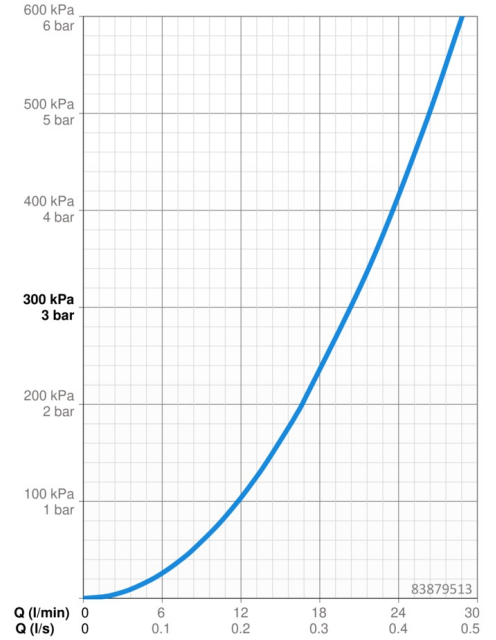

Technische gegevens

Doorstromingseigenschappen

Doorstroomhoeveelheid bij 3 bar **20.4 l/min**

Technische eigenschappen

Warmwatertoevoer **max. +80°C**
Werkdruk **0.5-10 bar**

Voorschriften

EN-norm **EN 817**
Geluidsklasse **I (ISO 3822)**

Toestemmingen en Verklaringen

DVGW **DW-6506CS0196**
ABP **PA-IX 38160/IB**
Verklaring van overeenstemming **DoC**
EPD **S-P-07752**

Duurzaamheid

EPD module A1 (kg CO2 eq.) **12,04**
EPD module A2 (kg CO2 eq.) **0,38**
EPD module A3 (kg CO2 eq.) **7,51**
EPD module A1-A3 (kg CO2 eq.) **19,86**
EPD module A4 (kg CO2 eq.) **0,33**
EPD module B7 (kg CO2 eq.) **3937,20**
EPD module C2 (kg CO2 eq.) **0,02**
EPD module C3 (kg CO2 eq.) **0,02**
EPD module C4 (kg CO2 eq.) **0,26**
EPD module D (kg CO2 eq.) **-6,14**