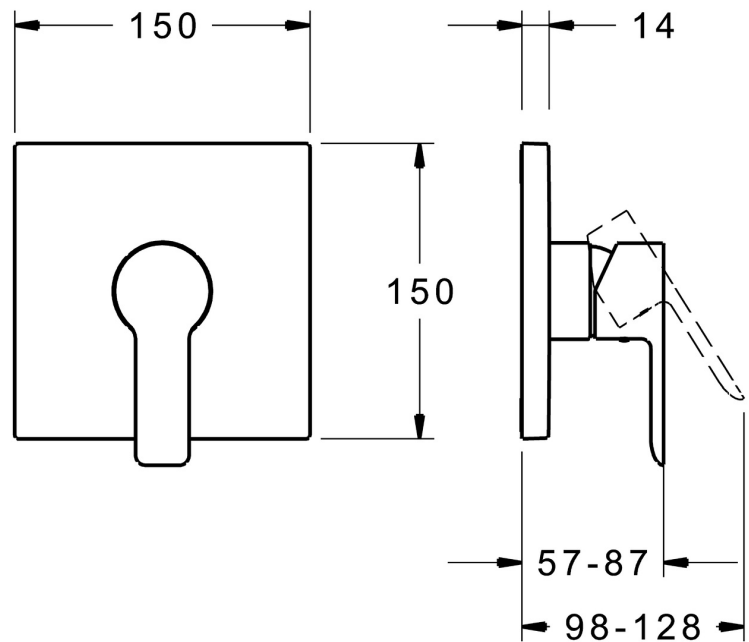

EAN: 4015474278875
static.hansa.com/83879513

- Douche oplossingen
- Eengreeps, Afbouwset
- Wandmontage voor inbouwunit
- Chroom
- Eengreeps bediend, Hendel met warm-koud-aanduiding
- Temperatuurbegrenzer, Temperatuurbegrenzer (achteraf instelbaar)
- \varnothing 35 mm keramisch binnenwerk voor debiet en temperatuur instelling
- Kraanhuis gemaakt van DZR messing
- Vierkante rozet, BLUECLICK rozettendrager voor eenvoudige montage

Technische gegevens

Doorstromingseigenschappen

Doorstroomhoeveelheid bij 3 bar **20.4 l/min**

Technische eigenschappen

Warmwatertoevoer **max. +80°C**
 Werkdruk **0.5-10 bar**

Voorschriften

EN-norm **EN 817**
 Geluidsklasse **I (ISO 3822)**

Reserveonderdelen

SP83879513

	Naam	Code
1	Hendel Chrom	59913650
1.1	Schroef, M5x8, SW2.5	59904755
1.2	Binnendeel temperatuurhendel Chrom	59913762
2	Afdekplaat Chrom	59914312
2.1	Rosassen Chrom	59912511
2.2	O-ring, 41x3	59913215
2.3	Fixing part	59914296
2.4	Schroef, M4.5x80	59912890
4	Binnenwerk, 3.5 Classic	59913075
4.1	Temperature adjustment limiter	59912325
4.2	O-ring, d 28.24x2.62 Stopgezet	59912590
4.3	Schroef de mouw, M38x1	59912115
4.4	O-ring, d 10.10x1.60 Stopgezet	59905072
7	Functional unit, 3.5	59914303
7.1	O-ring, 23.47x2.62	59914304
8	Installatie pakket	59914186
N.I.	Bevestigingsschroeven, M6x13	59914657
N.I.	Adapter, H/C reversed	59914184
N.I.	Inbouwverlengstuk compleet, 15 mm	59914182
N.I.	Inbouwverlengstuk compleet, 15 mm, 150x150 mm	59914192