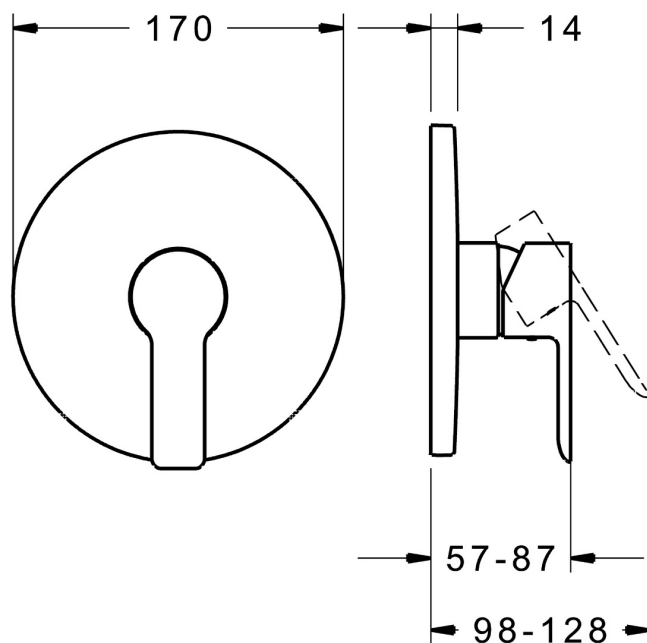

EAN: 4015474278882

[static.hansa.com/83879503](https://static.hansa.com/83879503)

- Riešenia pre sprchy
- Jednopaková, Sada pre konečnú montáž
- Podomietková inštalácia
- Chróm
- Jedna ovládacia páka / rukoväť, Páka so symbolom teplej a studenej vody
- Funkcie pre nastavenie maximálnej teploty a prietoku vody, Nastaviteľný obmedzovač teploty vody (súčasť dodávky, možnosť dodatočnej inštalácie)
- $\varnothing$  35 mm keramická kartuša pre ovládanie teploty a prietoku vody
- Telo batérie z mosadze DZR
- Guľatá rozeta, Funkčná jednotka pripevnená skrutkami, BLUECLICK - pre ľahkú bezskrútkovú inštaláciu vonkajšej krytky

### SP83879503

	Názov	Kód
1	Ovládacia rukoväť	59913650
1.1	Skrutka, M5x8, SW2.5	59904755
1.2	Vymedzovacia vložka	59913762
2	Kryt príruby, d 170 mm	59914310
2.1	Ružice	59912511
2.2	O-kružok, 41x3	59913215
2.3	Fixing part	59914296
2.4	Skrutka, M4.5x80	59912890
4	Kartuš, 3.5 Classic	59913075
4.1	Temperature adjustment limiter	59912325
4.2	O-kružok, d 28.24x2.62 Ukončené	59912590
4.3	Skrutka rukáv, M38x1	59912115
4.4	O-kružok, d 10.10x1.60 Ukončené	59905072
7	Funkčná jednotka, 3.5	59914303
7.1	O-kružok, 23.47x2.62	59914304
8	Montážny kit	59914186
N.I.	Upevňovacia skrutka, M6x13	59914657
N.I.	Adaptér, H/C reversed	59914184
N.I.	Nadstavňový segment, 15 mm	59914182
N.I.	Nadstavňový segment, 15 mm, d 170 mm	59914191