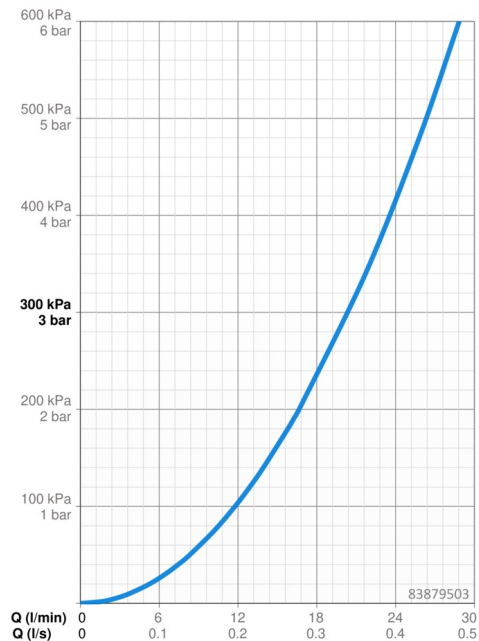

Technické údaje

Vlastnosti prietoku

Prietok pri tlaku 3 bar **20.4 l/min**

Technické vlastnosti

Dodávka teplej vody **max. +80°C**
Pracovný tlak **0.5-10 bar**

Predpisy

Norma EN **EN 817**
Trieda hlučnosti **I (ISO 3822)**

Schválenia a Prehlásenia

DVGW **DW-6506CS0196**
ABP **PA-IX 38160/IB**
Vyhlásenie o zhode **DoC**
EPD **S-P-07752**