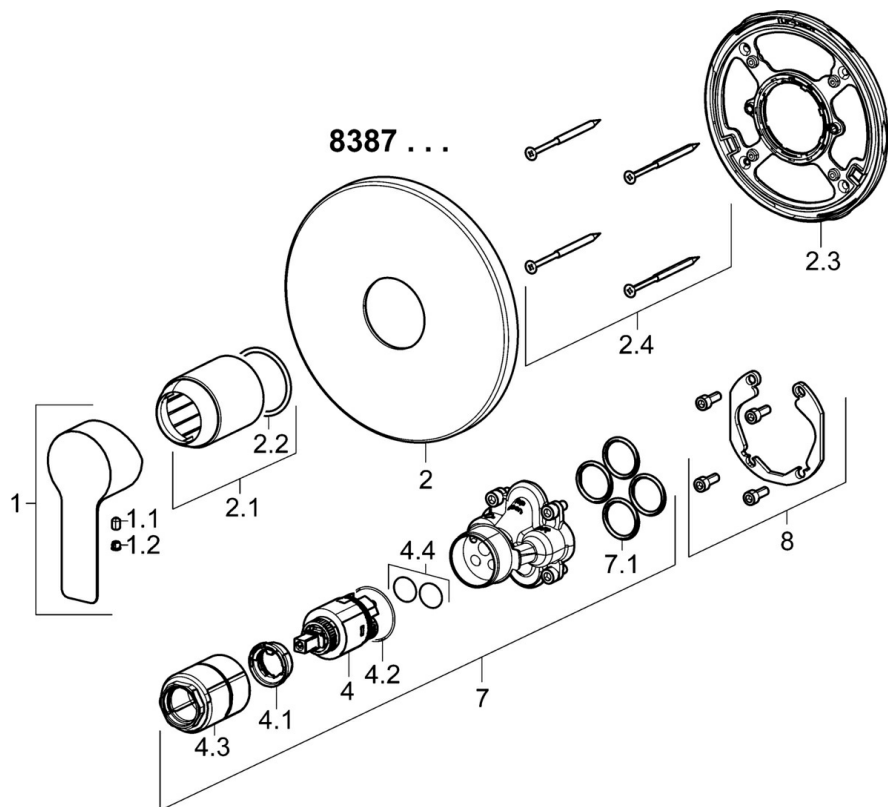

EAN: 4015474278882

[static.hansa.com/83879503](https://static.hansa.com/83879503)

- Riešenia pre sprchy
- Jednopaková, Sada pre konečnú montáž
- Podomietková inštalácia
- Chróm
- Jedna ovládacia páka / rukoväť, Páka so symbolom teplej a studenej vody
- Funkcie pre nastavenie maximálnej teploty a prietoku vody, Nastaviteľný obmedzovač teploty vody (súčasť dodávky, možnosť dodatočnej inštalácie)
- $\varnothing$  35 mm keramická kartuša pre ovládanie teploty a prietoku vody
- Telo batérie z mosadze DZR
- Guľatá rozeta, Funkčná jednotka pripevnená skrutkami, BLUECLICK - pre ľahkú bezskrútkovú inštaláciu vonkajšej krytky

### SP83879503

	Názov	Kód
1	Ovládacia rukoväť	59913650
1.1	Skrutka, M5x8, SW2.5	59904755
1.2	Vymedzovacia vložka	59913762
2	Kryt príruby, d 170 mm	59914310
2.1	Ružice	59912511
2.2	O-kružok, 41x3	59913215
2.3	Fixing part	59914296
2.4	Skrutka, M4.5x80	59912890
4	Kartuš, 3.5 Classic	59913075
4.1	Temperature adjustment limiter	59912325
4.2	O-kružok, d 28.24x2.62 Ukončené	59912590
4.3	Skrutka rukáv, M38x1	59912115
4.4	O-kružok, d 10.10x1.60 Ukončené	59905072
7	Funkčná jednotka, 3.5	59914303
7.1	O-kružok, 23.47x2.62	59914304
8	Montážny kit	59914186
N.I.	Upevňovacia skrutka, M6x13	59914657
N.I.	Adaptér, H/C reversed	59914184
N.I.	Nadstavňový segment, 15 mm	59914182
N.I.	Nadstavňový segment, 15 mm, d 170 mm	59914191