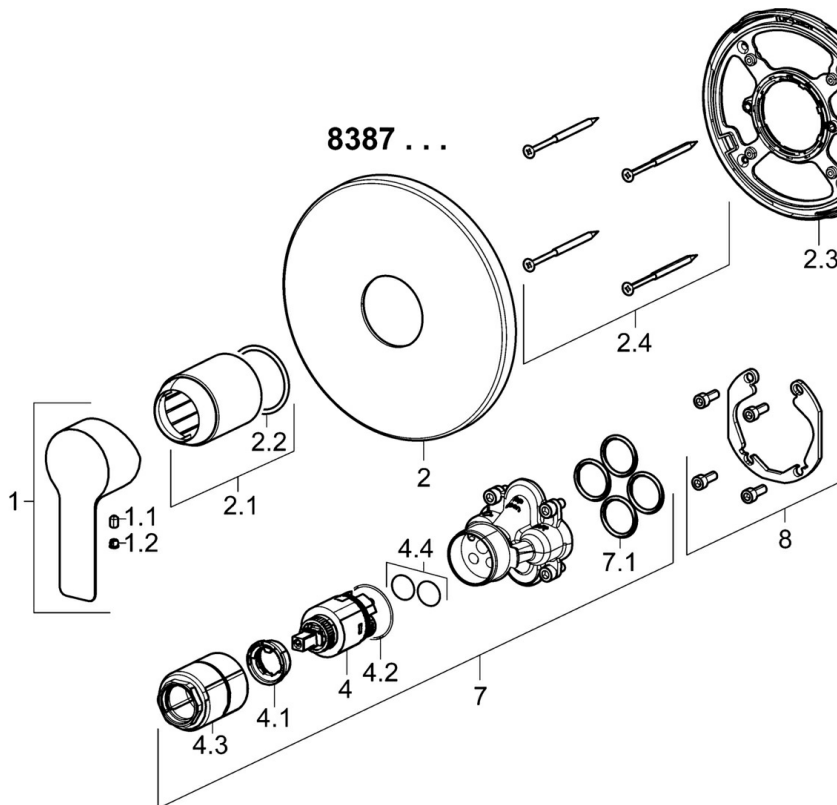

EAN: 4015474278882
static.hansa.com/83879503

- Douche oplossingen
- Eengreeps, Afbouwset
- Wandmontage voor inbouwunit
- Chrom
- Eengreeps bediend, Hendel met warm-koud-aanduiding
- Temperatuurbegrenzer, Temperatuurbegrenzer (achteraf instelbaar)
- \varnothing 35 mm keramisch binnenwerk voor debiet en temperatuur instelling
- Kraanhuis gemaakt van DZR messing
- Ronde rozet, Functie-eenheid bevestigd met schroeven, BLUECLICK rozettendrager voor eenvoudige montage

Technische gegevens

Doorstromingseigenschappen

Doorstroomhoeveelheid bij 3 bar **20.4 l/min**

Technische eigenschappen

Warmwatertoevoer **max. +80°C**
 Werkdruk **0.5-10 bar**

Voorschriften

EN-norm **EN 817**
 Geluidsklasse **I (ISO 3822)**

Toestemmingen en Verklaringen

DVGW **DW-6506CS0196**
 ABP **PA-IX 38160/IB**
 Verklaring van overeenstemming **DoC**
 EPD **S-P-07752**

Reserveonderdelen

SP83879503

| | Naam | Code |
|------|---|----------|
| 1 | Hendel Chromm | 59913650 |
| 1.1 | Schroef, M5x8, SW2.5 | 59904755 |
| 1.2 | Binnendeel temperatuurhendel Chromm | 59913762 |
| 2 | Afdekplaat, d 170 mm Chromm | 59914310 |
| 2.1 | Rosassen Chromm | 59912511 |
| 2.2 | O-ring, 41x3 | 59913215 |
| 2.3 | Fixing part | 59914296 |
| 2.4 | Schroef, M4.5x80 | 59912890 |
| 4 | Binnenwerk, 3.5 Classic | 59913075 |
| 4.1 | Temperature adjustment limiter | 59912325 |
| 4.2 | O-ring, d 28.24x2.62 Stopgezet | 59912590 |
| 4.3 | Schroef de mouw, M38x1 | 59912115 |
| 4.4 | O-ring, d 10.10x1.60 Stopgezet | 59905072 |
| 7 | Functional unit, 3.5 | 59914303 |
| 7.1 | O-ring, 23.47x2.62 | 59914304 |
| 8 | Installatie pakket | 59914186 |
| N.I. | Bevestigingsschroeven, M6x13 | 59914657 |
| N.I. | Adapter, H/C reversed | 59914184 |
| N.I. | Inbouwverlengstuk compleet, 15 mm | 59914182 |
| N.I. | Inbouwverlengstuk compleet, 15 mm, d 170 mm | 59914191 |