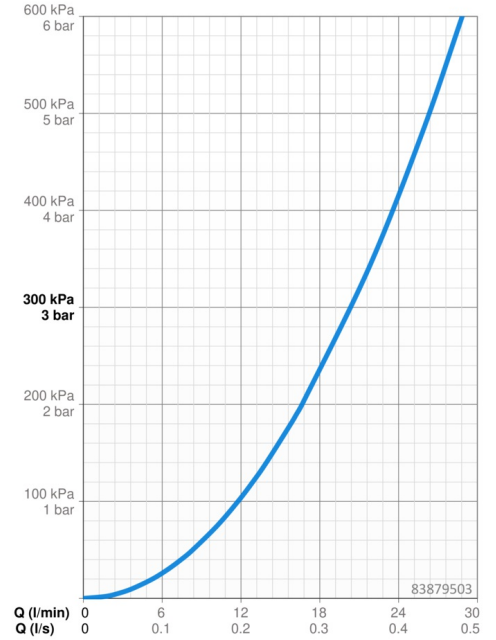

Technische gegevens

Doorstromingseigenschappen

Doorstroomhoeveelheid bij 3 bar **20.4 l/min**

Technische eigenschappen

Warmwatertoevoer **max. +80°C**
Werkdruk **0.5-10 bar**

Voorschriften

EN-norm **EN 817**
Geluidsklasse **I (ISO 3822)**

Toestemmingen en Verklaringen

DVGW **DW-6506CS0196**
ABP **PA-IX 38160/IB**
Verklaring van overeenstemming **DoC**
EPD **S-P-07752**