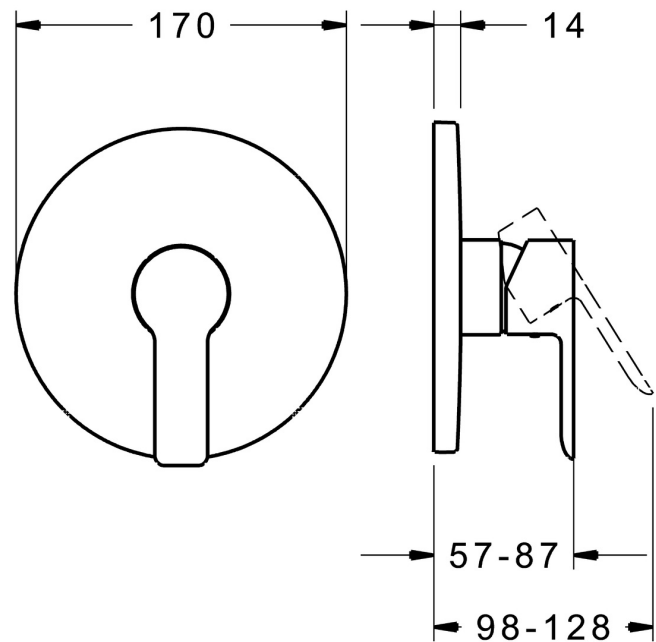

EAN: 4015474278882
static.hansa.com/83879503

- Douche oplossingen
- Eengreeps, Afbouwset
- Wandmontage voor inbouwunit
- Chrom
- Eengreeps bediend, Hendel met warm-koud-aanduiding
- Temperatuurbegrenzer, Temperatuurbegrenzer (achteraf instelbaar)
- \varnothing 35 mm keramisch binnenwerk voor debiet en temperatuur instelling
- Kraanhuis gemaakt van DZR messing
- Ronde rozet, Functie-eenheid bevestigd met schroeven, BLUECLICK rozettendrager voor eenvoudige montage

Technische gegevens

Doorstromingseigenschappen

Doorstroomhoeveelheid bij 3 bar **20.4 l/min**

Technische eigenschappen

Warmwatertoevoer **max. +80°C**
 Werkdruk **0.5-10 bar**

Voorschriften

EN-norm **EN 817**
 Geluidsklasse **I (ISO 3822)**

Toestemmingen en Verklaringen

DVGW **DW-6506CS0196**
 ABP **PA-IX 38160/IB**
 Verklaring van overeenstemming **DoC**
 EPD **S-P-07752**

Reserveonderdelen

SP83879503

| | Naam | Code |
|------|---|----------|
| 1 | Hendel Chromm | 59913650 |
| 1.1 | Schroef, M5x8, SW2.5 | 59904755 |
| 1.2 | Binnendeel temperatuurhendel Chromm | 59913762 |
| 2 | Afdekplaat, d 170 mm Chromm | 59914310 |
| 2.1 | Rosassen Chromm | 59912511 |
| 2.2 | O-ring, 41x3 | 59913215 |
| 2.3 | Fixing part | 59914296 |
| 2.4 | Schroef, M4.5x80 | 59912890 |
| 4 | Binnenwerk, 3.5 Classic | 59913075 |
| 4.1 | Temperature adjustment limiter | 59912325 |
| 4.2 | O-ring, d 28.24x2.62 Stopgezet | 59912590 |
| 4.3 | Schroef de mouw, M38x1 | 59912115 |
| 4.4 | O-ring, d 10.10x1.60 Stopgezet | 59905072 |
| 7 | Functional unit, 3.5 | 59914303 |
| 7.1 | O-ring, 23.47x2.62 | 59914304 |
| 8 | Installatie pakket | 59914186 |
| N.I. | Bevestigingsschroeven, M6x13 | 59914657 |
| N.I. | Adapter, H/C reversed | 59914184 |
| N.I. | Inbouwverlengstuk compleet, 15 mm | 59914182 |
| N.I. | Inbouwverlengstuk compleet, 15 mm, d 170 mm | 59914191 |