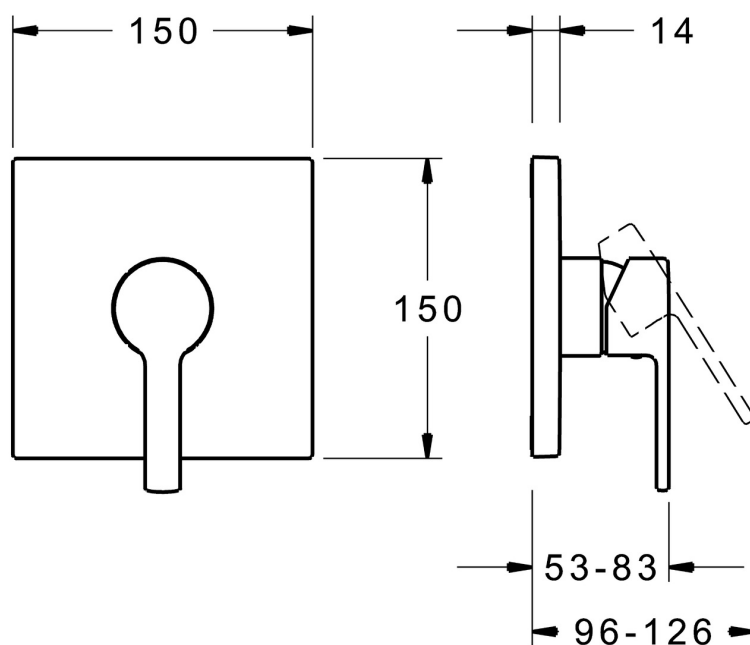

EAN: 4015474287136
static.hansa.com/83869583

- Riešenia pre sprchy
- Jednopaková, Sada pre konečnú montáž
- Podomietková inštalácia
- Chróm
- Jedna ovládacia páka / rukoväť, Páka so symbolom teplej a studenej vody
- Funkcie pre nastavenie maximálnej teploty a prietoku vody, Nastaviteľný obmedzovač teploty vody (súčasť dodávky, možnosť dodatočnej inštalácie)
- \varnothing 35 mm keramická kartuša pre ovládanie teploty a prietoku vody
- Telo batérie z mosadze DZR
- Štvorcová rozeta, Funkčná jednotka pripevnená skrutkami, BLUECLICK – pre ľahkú bezskrutkovú inštaláciu vonkajšej krytky

Technické údaje

Vlastnosti prietoku

Prietok pri tlaku 3 bar **20.4 l/min**

Technické vlastnosti

Dodávka teplej vody **max. +80°C**
Pracovný tlak **0.5-10 bar**

Predpisy

Norma EN **EN 817**
Trieda hlučnosti **I (ISO 3822)**

Schválenia a Prehlásenia

DVGW **DW-6506CS0196**
ABP **PA-IX 38160/IB**
Vyhlásenie o zhode **DoC**

Náhradné diely

SP83869583

Název	Kód
1 Ovládací rukoväť	59913761
1.1 Skrutka, M5x8, SW2.5	59904755
1.2 Vymedzovacia vložka	59913762
2 Kryt príruby	59914312
2.1 Ružice	59912511
2.2 O-kružok, 41x3	59913215
2.3 Fixing part	59914296
2.4 Skrutka, M4.5x80	59912890
4 Kartuš, 3.5 Classic	59913075
4.1 Temperature adjustment limiter	59912325
4.2 O-kružok, d 28.24x2.62 Ukončené	59912590
4.3 Skrutka rukáv, M38x1	59912115
4.4 O-kružok, d 10.10x1.60 Ukončené	59905072
7 Funkčná jednotka, 3.5	59914303
7.1 O-kružok, 23.47x2.62	59914304
8 Montážny kit	59914186
N.I. Upevňovacia skrutka, M6x13	59914657
N.I. Adaptér, H/C reversed	59914184
N.I. Nadstavňový segment, 15 mm	59914182
N.I. Nadstavňový segment, 15 mm, 150x150 mm	59914192