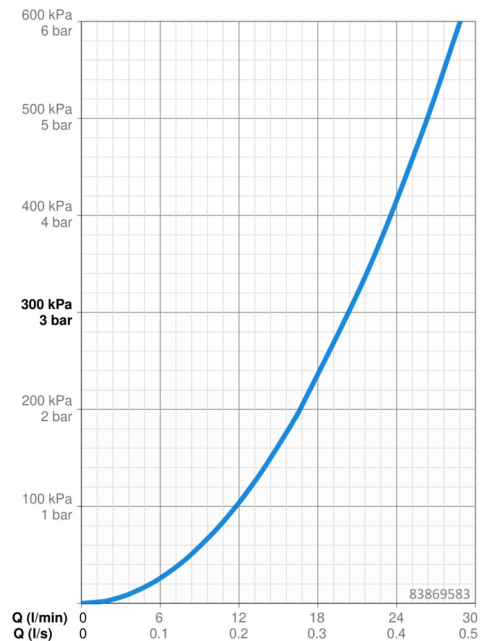

Technické údaje

Vlastnosti prietoku

Prietok pri tlaku 3 bar **20.4 l/min**

Technické vlastnosti

Dodávka teplej vody **max. +80°C**
Pracovný tlak **0.5-10 bar**

Predpisy

Norma EN **EN 817**
Trieda hlučnosti **I (ISO 3822)**

Schválenia a Prehlásenia

DVGW **DW-6506CS0196**
ABP **PA-IX 38160/IB**
Vyhlásenie o zhode **DoC**