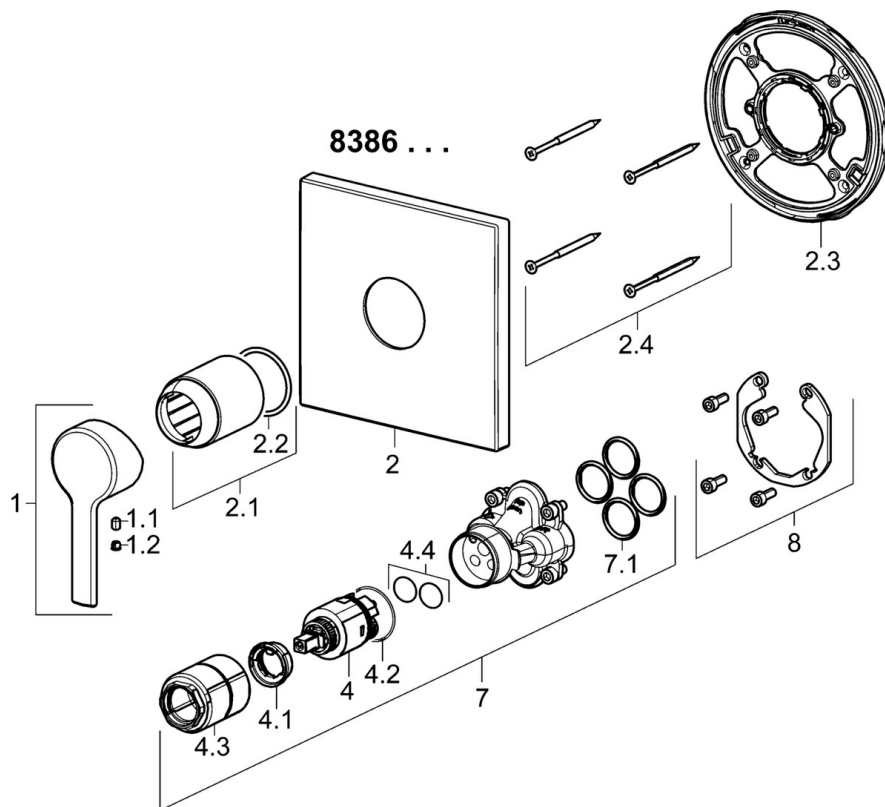

EAN: 4015474287136
static.hansa.com/83869583

- Riešenia pre sprchy
- Jednopaková, Sada pre konečnú montáž
- Podomietková inštalácia
- Chróm
- Jedna ovládacia páka / rukoväť, Páka so symbolom teplej a studenej vody
- Funkcie pre nastavenie maximálnej teploty a prietoku vody, Nastaviteľný obmedzovač teploty vody (súčasť dodávky, možnosť dodatočnej inštalácie)
- \varnothing 35 mm keramická kartuša pre ovládanie teploty a prietoku vody
- Telo batérie z mosadze DZR
- Štvorcová rozeta, Funkčná jednotka pripevnená skrutkami, BLUECLICK – pre ľahkú bezskrutkovú inštaláciu vonkajšej krytky

Schválenia a Prehlásenia

DVGW **DW-6506CS0196**
ABP **PA-IX 38160/IB**
Vyhlásenie o zhode **DoC**

Náhradné diely

SP83869583

Název	Kód
1 Ovládací rukoväť	59913761
1.1 Skrutka, M5x8, SW2.5	59904755
1.2 Vymedzovacia vložka	59913762
2 Kryt príruby	59914312
2.1 Ružice	59912511
2.2 O-kružok, 41x3	59913215
2.3 Fixing part	59914296
2.4 Skrutka, M4.5x80	59912890
4 Kartuš, 3.5 Classic	59913075
4.1 Temperature adjustment limiter	59912325
4.2 O-kružok, d 28.24x2.62 Ukončené	59912590
4.3 Skrutka rukáv, M38x1	59912115
4.4 O-kružok, d 10.10x1.60 Ukončené	59905072
7 Funkčná jednotka, 3.5	59914303
7.1 O-kružok, 23.47x2.62	59914304
8 Montážny kit	59914186
N.I. Upevňovacia skrutka, M6x13	59914657
N.I. Adaptér, H/C reversed	59914184
N.I. Nadstavňový segment, 15 mm	59914182
N.I. Nadstavňový segment, 15 mm, 150x150 mm	59914192