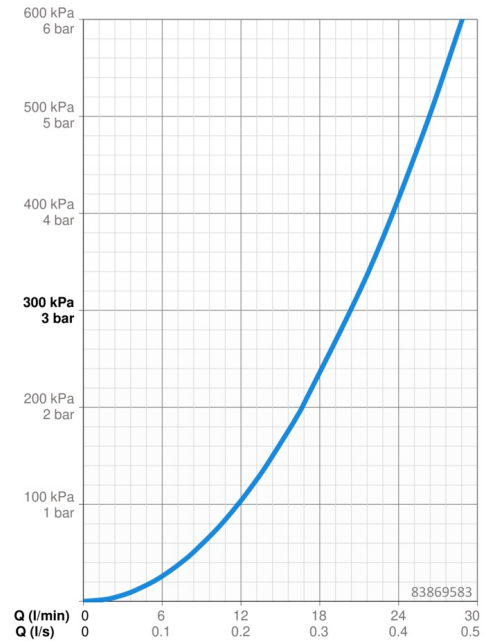

Technische gegevens

Doorstromingseigenschappen

Doorstroomhoeveelheid bij 3 bar **20.4 l/min**

Technische eigenschappen

Warmwatertoevoer **max. +80°C**
Werkdruk **0.5-10 bar**

Voorschriften

EN-norm **EN 817**
Geluidsklasse **I (ISO 3822)**

Toestemmingen en Verklaringen

DVGW **DW-6506CS0196**
ABP **PA-IX 38160/IB**
Verklaring van overeenstemming **DoC**