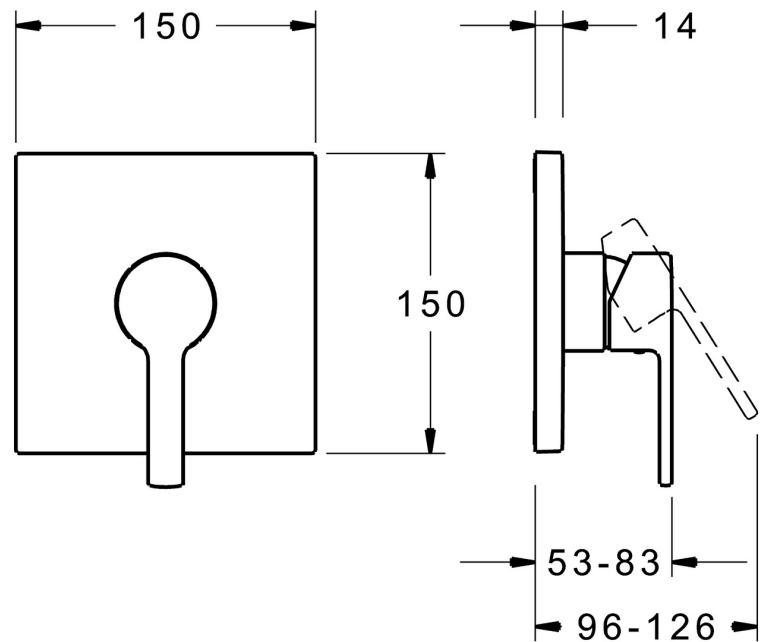

EAN: 4015474287136
static.hansa.com/83869583

- Douche oplossingen
- Eengreeps, Afbouwset
- Wandmontage voor inbouwunit
- Chroom
- Eengreeps bediend, Hendel met warm-koud-aanduiding
- Temperatuurbegrenzer, Temperatuurbegrenzer (achteraf instelbaar)
- \varnothing 35 mm keramisch binnenwerk voor debiet en temperatuur instelling
- Kraanhuis gemaakt van DZR messing
- Vierkante rozet, Functie-eenheid bevestigd met schroeven, BLUECLICK rozettendrager voor eenvoudige montage

Technische gegevens

Doorstromingseigenschappen

Doorstroomhoeveelheid bij 3 bar **20.4 l/min**

Technische eigenschappen

Warmwatertoevoer **max. +80°C**
 Werkdruk **0.5-10 bar**

Voorschriften

EN-norm **EN 817**
 Geluidsklasse **I (ISO 3822)**

Toestemmingen en Verklaringen

DVGW **DW-6506CS0196**
 ABP **PA-IX 38160/IB**
 Verklaring van overeenstemming **DoC**

Reserveonderdelen

SP83869583

	Naam	Code
1	Hendel Chromm	59913761
1.1	Schroef, M5x8, SW2.5	59904755
1.2	Binnendeel temperatuurhendel Chromm	59913762
2	Afdeksplaat Chromm	59914312
2.1	Rosassen Chromm	59912511
2.2	O-ring, 41x3	59913215
2.3	Fixing part	59914296
2.4	Schroef, M4.5x80	59912890
4	Binnenwerk, 3.5 Classic	59913075
4.1	Temperature adjustment limiter	59912325
4.2	O-ring, d 28.24x2.62 Stopgezet	59912590
4.3	Schroef de mouw, M38x1	59912115
4.4	O-ring, d 10.10x1.60 Stopgezet	59905072
7	Functional unit, 3.5	59914303
7.1	O-ring, 23.47x2.62	59914304
8	Installatie pakket	59914186
N.I.	Bevestigingsschroeven, M6x13	59914657
N.I.	Adapter, H/C reversed	59914184
N.I.	Inbouwverlengstuk compleet, 15 mm	59914182
N.I.	Inbouwverlengstuk compleet, 15 mm, 150x150 mm	59914192