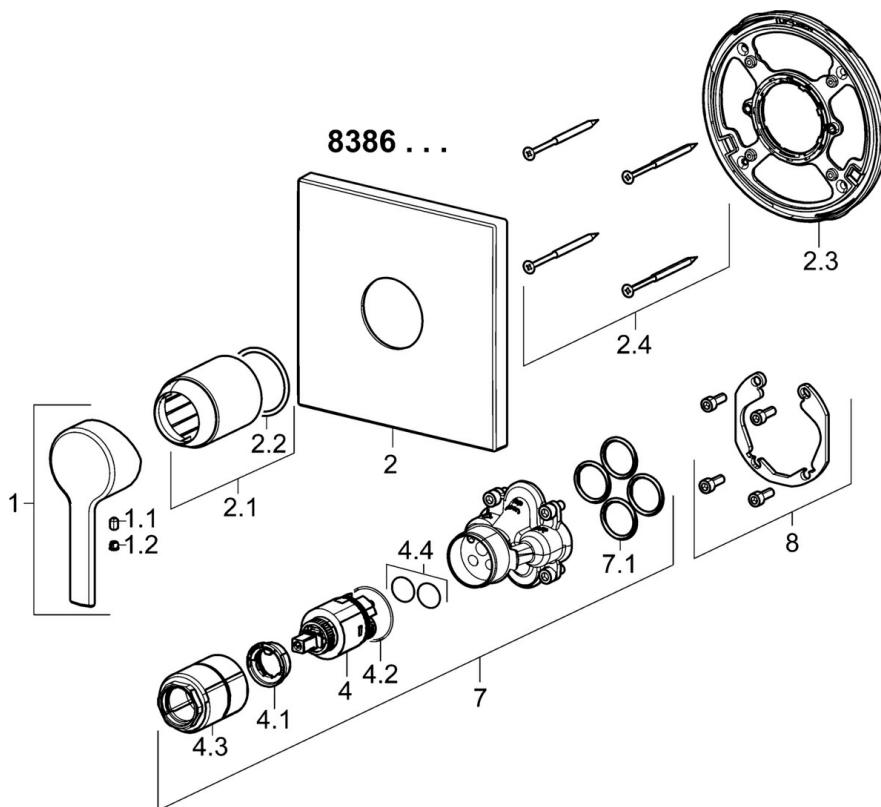

EAN: 4015474287136
static.hansa.com/83869583

- Douche oplossingen
- Eengreeps, Afbouwset
- Wandmontage voor inbouwunit
- Chroom
- Eengreeps bediend, Hendel met warm-koud-aanduiding
- Temperatuurbegrenzer, Temperatuurbegrenzer (achteraf instelbaar)
- \varnothing 35 mm keramisch binnenwerk voor debiet en temperatuur instelling
- Kraanhuis gemaakt van DZR messing
- Vierkante rozet, Functie-eenheid bevestigd met schroeven, BLUECLICK rozettendrager voor eenvoudige montage

Technische gegevens

Doorstromingseigenschappen

Doorstroomhoeveelheid bij 3 bar **20.4 l/min**

Technische eigenschappen

Warmwatertoevoer **max. +80°C**
 Werkdruk **0.5-10 bar**

Voorschriften

EN-norm **EN 817**
 Geluidsklasse **I (ISO 3822)**

Toestemmingen en Verklaringen

DVGW **DW-6506CS0196**
 ABP **PA-IX 38160/IB**
 Verklaring van overeenstemming **DoC**

Reserveonderdelen

SP83869583

	Naam	Code
1	Hendel Chromm	59913761
1.1	Schroef, M5x8, SW2.5	59904755
1.2	Binnendeel temperatuurhendel Chromm	59913762
2	Afdeksplaat Chromm	59914312
2.1	Rosassen Chromm	59912511
2.2	O-ring, 41x3	59913215
2.3	Fixing part	59914296
2.4	Schroef, M4.5x80	59912890
4	Binnenwerk, 3.5 Classic	59913075
4.1	Temperature adjustment limiter	59912325
4.2	O-ring, d 28.24x2.62 Stopgezet	59912590
4.3	Schroef de mouw, M38x1	59912115
4.4	O-ring, d 10.10x1.60 Stopgezet	59905072
7	Functional unit, 3.5	59914303
7.1	O-ring, 23.47x2.62	59914304
8	Installatie pakket	59914186
N.I.	Bevestigingsschroeven, M6x13	59914657
N.I.	Adapter, H/C reversed	59914184
N.I.	Inbouwverlengstuk compleet, 15 mm	59914182
N.I.	Inbouwverlengstuk compleet, 15 mm, 150x150 mm	59914192