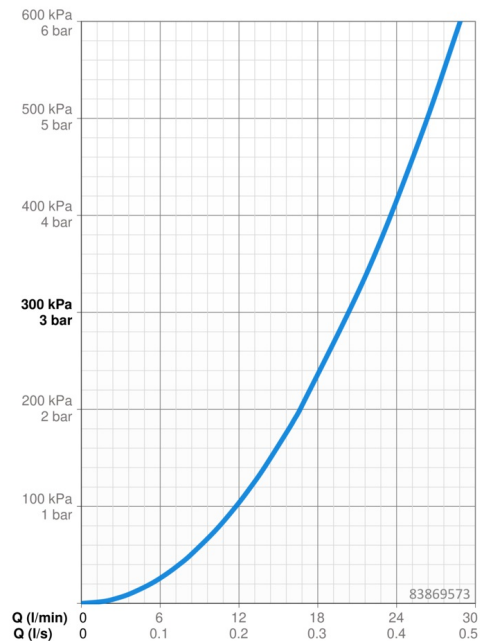

Technické údaje

Vlastnosti prietoku

Prietok pri tlaku 3 bar **20.4 l/min**

Technické vlastnosti

Dodávka teplej vody **max. +80°C**
Pracovný tlak **0.5-10 bar**

Predpisy

Norma EN **EN 817**
Trieda hlučnosti **I (ISO 3822)**

Schválenia a Prehlásenia

DVGW **DW-6506CS0196**
ABP **PA-IX 38160/IB**
Vyhlásenie o zhode **DoC**