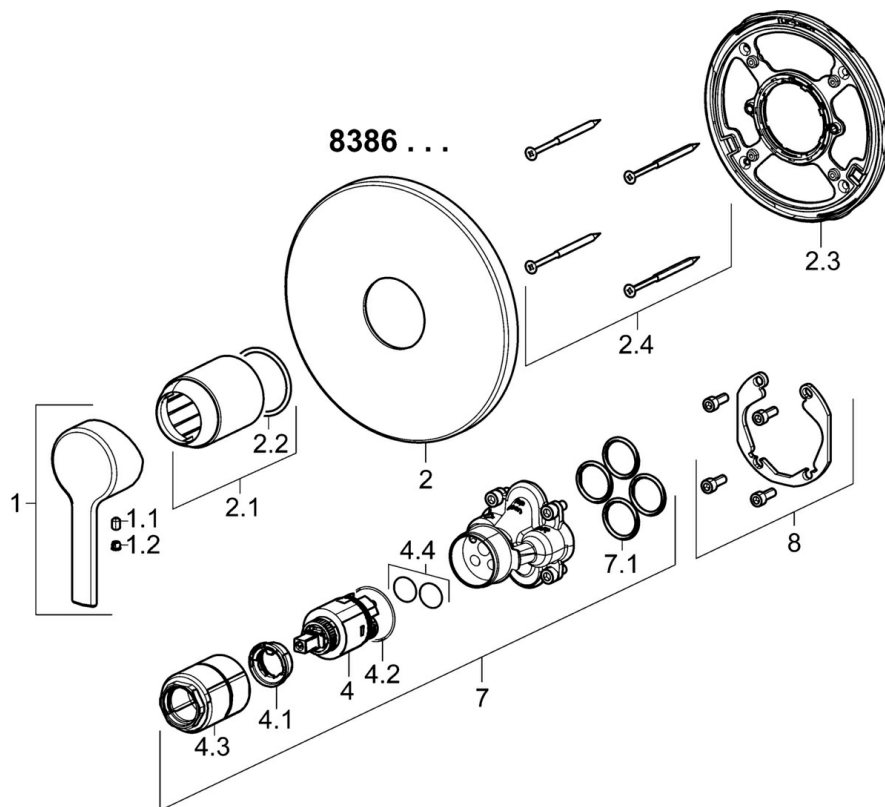

EAN: 4015474287129

[static.hansa.com/83869573](https://static.hansa.com/83869573)

- Riešenia pre sprchy
- Jednopaková, Sada pre konečnú montáž
- Podomietková inštalácia
- Chróm
- Jedna ovládacia páka / rukovät, Páka so symbolom teplej a studenej vody
- Funkcie pre nastavenie maximálnej teploty a prietoku vody, Nastaviteľný obmedzovač teploty vody (súčasť dodávky, možnosť dodatočnej inštalácie)
- $\varnothing$  35 mm keramická kartuša pre ovládanie teploty a prietoku vody
- Telo batérie z mosadze DZR
- Gulatá rozeta, Funkčná jednotka pripevnená skrutkami, BLUECLICK - pre ľahkú bezskrútkovú inštaláciu vonkajšej krytky

### SP83869573

Název	Kód
1 Ovládacia rukoväť	59913761
1.1 Skrutka, M5x8, SW2.5	59904755
1.2 Vymedzovacia vložka	59913762
2 Kryt príruby, d 170 mm	59914310
2.1 Ružice	59912511
2.2 O-kružok, 41x3	59913215
2.3 Fixing part	59914296
2.4 Skrutka, M4.5x80	59912890
4 Kartuš, 3.5 Classic	59913075
4.1 Temperature adjustment limiter	59912325
4.2 O-kružok, d 28.24x2.62 Ukončené	59912590
4.3 Skrutka rukáv, M38x1	59912115
4.4 O-kružok, d 10.10x1.60 Ukončené	59905072
7 Funkčná jednotka, 3.5	59914303
7.1 O-kružok, 23.47x2.62	59914304
8 Montážny kit	59914186
N.I. Upevňovacia skrutka, M6x13	59914657
N.I. Adaptér, H/C reversed	59914184
N.I. Nadstavňový segment, 15 mm	59914182
N.I. Nadstavňový segment, 15 mm, d 170 mm	59914191