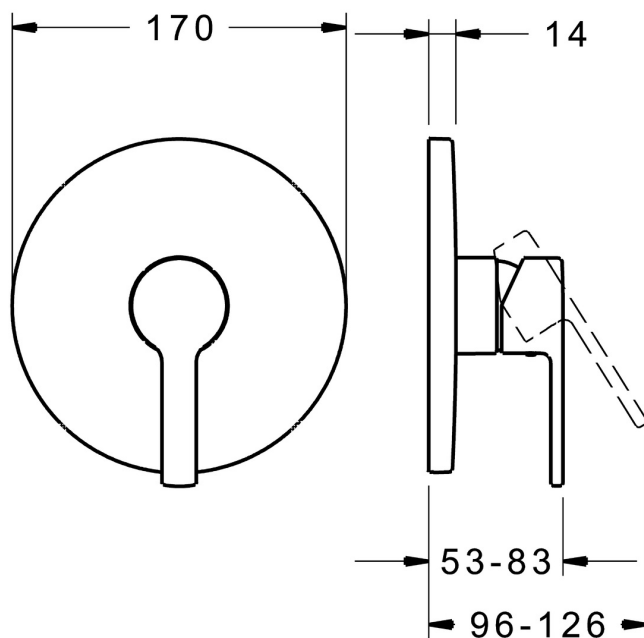

EAN: 4015474287129

[static.hansa.com/83869573](https://static.hansa.com/83869573)

- Riešenia pre sprchy
- Jednopaková, Sada pre konečnú montáž
- Podomietková inštalácia
- Chróm
- Jedna ovládacia páka / rukovät, Páka so symbolom teplej a studenej vody
- Funkcie pre nastavenie maximálnej teploty a prietoku vody, Nastaviteľný obmedzovač teploty vody (súčasť dodávky, možnosť dodatočnej inštalácie)
- $\varnothing$  35 mm keramická kartuša pre ovládanie teploty a prietoku vody
- Telo batérie z mosadze DZR
- Gulatá rozeta, Funkčná jednotka pripevnená skrutkami, BLUECLICK - pre ľahkú bezskrútkovú inštaláciu vonkajšej krytky