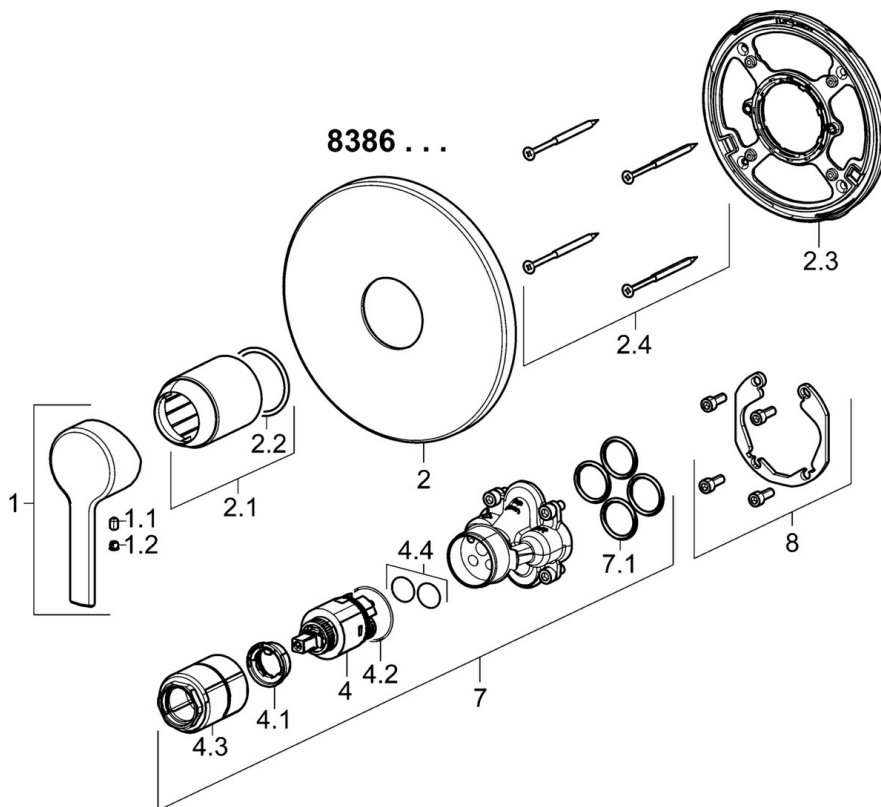

EAN: 4015474287129
static.hansa.com/83869573

- Douche oplossingen
- Eengreeps, Afbouwset
- Wandmontage voor inbouwunit
- Chrom
- Eengreeps bediend, Hendel met warm-koud-aanduiding
- Temperatuurbegrenzer, Temperatuurbegrenzer (achteraf instelbaar)
- \varnothing 35 mm keramisch binnenwerk voor debiet en temperatuur instelling
- Kraanhuis gemaakt van DZR messing
- Ronde rozet, Functie-eenheid bevestigd met schroeven, BLUECLICK rozettendrager voor eenvoudige montage

Technische gegevens

Doorstromingseigenschappen

Doorstroomhoeveelheid bij 3 bar **20.4 l/min**

Technische eigenschappen

Warmwatertoever **max. +80°C**
 Werkdruk **0.5-10 bar**

Voorschriften

EN-norm **EN 817**
 Geluidsklasse **I (ISO 3822)**

Toestemmingen en Verklaringen

DVGW **DW-6506CS0196**
 ABP **PA-IX 38160/IB**
 Verklaring van overeenstemming **DoC**

Reserveonderdelen

SP83869573

	Naam	Code
1	Hendel Chrom	59913761
1.1	Schroef, M5x8, SW2.5	59904755
1.2	Binnendeel temperatuurhendel Chrom	59913762
2	Afdekplaat, d 170 mm Chrom	59914310
2.1	Rosassen Chrom	59912511
2.2	O-ring, 41x3	59913215
2.3	Fixing part	59914296
2.4	Schroef, M4.5x80	59912890
4	Binnenwerk, 3.5 Classic	59913075
4.1	Temperature adjustment limiter	59912325
4.2	O-ring, d 28.24x2.62 Stopgezet	59912590
4.3	Schroef de mouw, M38x1	59912115
4.4	O-ring, d 10.10x1.60 Stopgezet	59905072
7	Functional unit, 3.5	59914303
7.1	O-ring, 23.47x2.62	59914304
8	Installatie pakket	59914186
N.I.	Bevestigingsschroeven, M6x13	59914657
N.I.	Adapter, H/C reversed	59914184
N.I.	Inbouwverlengstuk compleet, 15 mm	59914182
N.I.	Inbouwverlengstuk compleet, 15 mm, d 170 mm	59914191