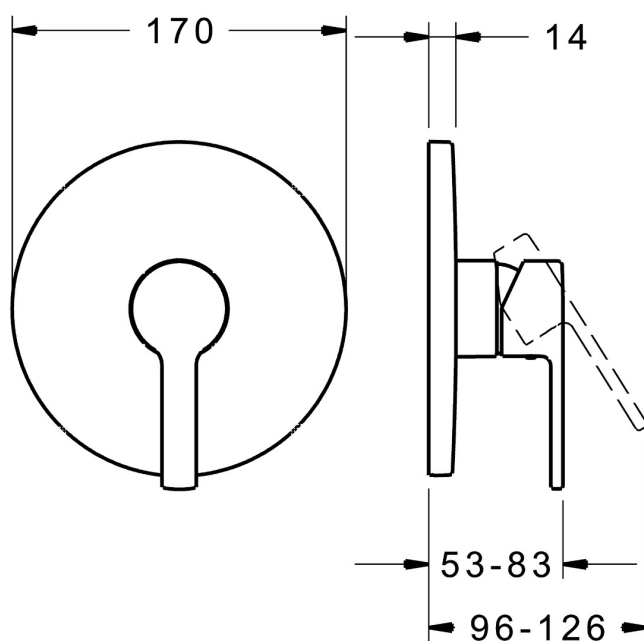

EAN: 4015474287129
static.hansa.com/83869573

- Douche oplossingen
- Eengreeps, Afbouwset
- Wandmontage voor inbouwunit
- Chrom
- Eengreeps bediend, Hendel met warm-koud-aanduiding
- Temperatuurbegrenzer, Temperatuurbegrenzer (achteraf instelbaar)
- \varnothing 35 mm keramisch binnenwerk voor debiet en temperatuur instelling
- Kraanhuis gemaakt van DZR messing
- Ronde rozet, Functie-eenheid bevestigd met schroeven, BLUECLICK rozettendrager voor eenvoudige montage

Technische gegevens

Doorstromingseigenschappen

Doorstroomhoeveelheid bij 3 bar **20.4 l/min**

Technische eigenschappen

Warmwatertoever **max. +80°C**
 Werkdruk **0.5-10 bar**

Voorschriften

EN-norm **EN 817**
 Geluidsklasse **I (ISO 3822)**

Toestemmingen en Verklaringen

DVGW **DW-6506CS0196**
 ABP **PA-IX 38160/IB**
 Verklaring van overeenstemming **DoC**

Reserveonderdelen

SP83869573

	Naam	Code
1	Hendel Chrom	59913761
1.1	Schroef, M5x8, SW2.5	59904755
1.2	Binnendeel temperatuurhendel Chrom	59913762
2	Afdekplaat, d 170 mm Chrom	59914310
2.1	Rosassen Chrom	59912511
2.2	O-ring, 41x3	59913215
2.3	Fixing part	59914296
2.4	Schroef, M4.5x80	59912890
4	Binnenwerk, 3.5 Classic	59913075
4.1	Temperature adjustment limiter	59912325
4.2	O-ring, d 28.24x2.62 Stopgezet	59912590
4.3	Schroef de mouw, M38x1	59912115
4.4	O-ring, d 10.10x1.60 Stopgezet	59905072
7	Functional unit, 3.5	59914303
7.1	O-ring, 23.47x2.62	59914304
8	Installatie pakket	59914186
N.I.	Bevestigingsschroeven, M6x13	59914657
N.I.	Adapter, H/C reversed	59914184
N.I.	Inbouwverlengstuk compleet, 15 mm	59914182
N.I.	Inbouwverlengstuk compleet, 15 mm, d 170 mm	59914191