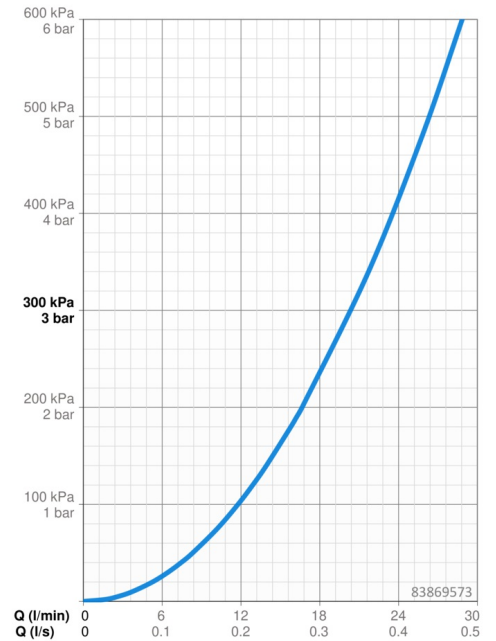

Technische gegevens

Doorstromingseigenschappen

Doorstroomhoeveelheid bij 3 bar **20.4 l/min**

Technische eigenschappen

Warmwatertoever **max. +80°C**
Werkdruk **0.5-10 bar**

Voorschriften

EN-norm **EN 817**
Geluidsklasse **I (ISO 3822)**

Toestemmingen en Verklaringen

DVGW **DW-6506CS0196**
ABP **PA-IX 38160/IB**
Verklaring van overeenstemming **DoC**