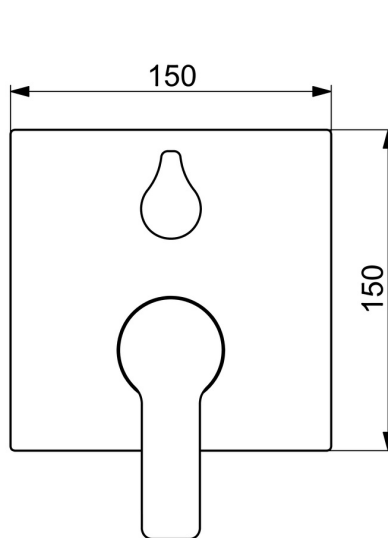

EAN: 4015474279414

static.hansa.com/83859513

- Sprcha a vaňa
- Jednopáková, Sada pre konečnú montáž
- Podomietková inštalácia
- Chróm
- Jedna ovládacia páka / rukovät, Páka so symbolom teplej a studenej vody
- Otočný prepínač
- Funkcie pre nastavenie maximálnej teploty a prietoku vody, Nastaviteľný obmedzovač teploty vody (súčasť dodávky, možnosť dodatočnej inštalácie)
- \varnothing 35 mm keramická kartuša pre ovládanie teploty a prietoku vody
- Telo batérie z mosadze DZR
- Štvorcová rozeta, Funkčná jednotka pripevnená skrutkami, BLUECLICK – pre ľahkú bezskrutkovú inštaláciu vonkajšej krytky, BLUETUNE dodatočné nastavenie vonkajšej ružice +/- 3,5°

Technické údaje

Vlastnosti prietoku

Prietok pri tlaku 3 bar **21.0 / 21.0 l/min**

Technické vlastnosti

Dodávka teplej vody **max. +80°C**
 Pracovný tlak **0.5-10 bar**

Predpisy

Norma EN **EN 817**
 Trieda hlučnosti **I (ISO 3822)**

Schválenia a Prehlásenia

DVGW **DW-6506CS0196**
 ABP **PA-IX 38161/IDC**
 Vyhlásenie o zhode **DoC**
 EPD **S-P-07752**

Náhradné diely

SP83859513

Název	Kód
1 Ovládacia rukoväť	59913650
1.1 Skrutka, M5x8, SW2.5	59904755
1.2 Vymedzovacia vložka	59913762
2 Kryt príruby	59914309
2.1 Ružice	59912511
2.2 O-kružok, 41x3	59913215
2.3 Fixing part	59914307
2.4 Skrutka, M4.5x80	59912890
2.5 Rukoväť	59914576
4 Kartuš, 3.5 Classic	59913075
4.1 Temperature adjustment limiter	59912325
4.2 O-kružok, d 28.24x2.62 Ukončené	59912590
4.3 Skrutka rukáv, M38x1	59912115
4.4 O-kružok, d 10.10x1.60 Ukončené	59905072
5 Prepínač	59914183
7 Funkčná jednotka, 3.5	59914299
7.1 O-kružok, 23.47x2.62	59914304
8 Montážny kit	59914186
N.I. Skrutkovač, 5 mm	59914334
N.I. Nadstavný segment, 15 mm, 150x150 mm	59914192
N.I. Adaptér, H/C reversed	59914184
N.I. Nadstavný segment, 15 mm	59914182
N.I. Prepínač, 120°	59914655
N.I. Upevňovacia skrutka, M6x13	59914657