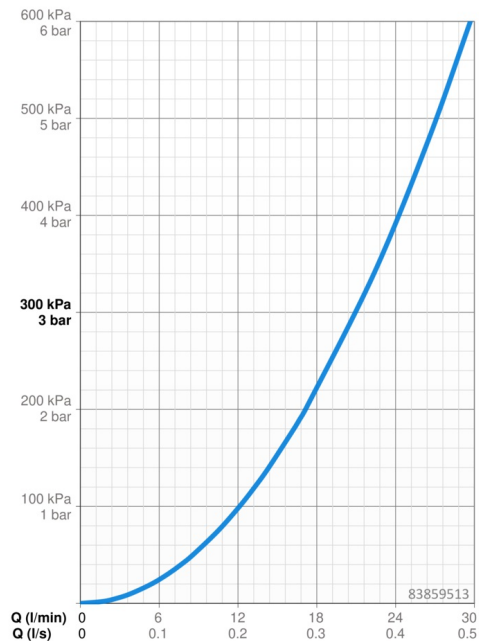

Technické údaje

Vlastnosti prietoku

Prietok pri tlaku 3 bar **21.0 / 21.0 l/min**

Technické vlastnosti

Dodávka teplej vody **max. +80°C**
Pracovný tlak **0.5-10 bar**

Predpisy

Norma EN **EN 817**
Trieda hlučnosti **I (ISO 3822)**

Schválenia a Prehlásenia

DVGW **DW-6506CS0196**
ABP **PA-IX 38161/IDC**
Vyhlásenie o zhode **DoC**
EPD **S-P-07752**