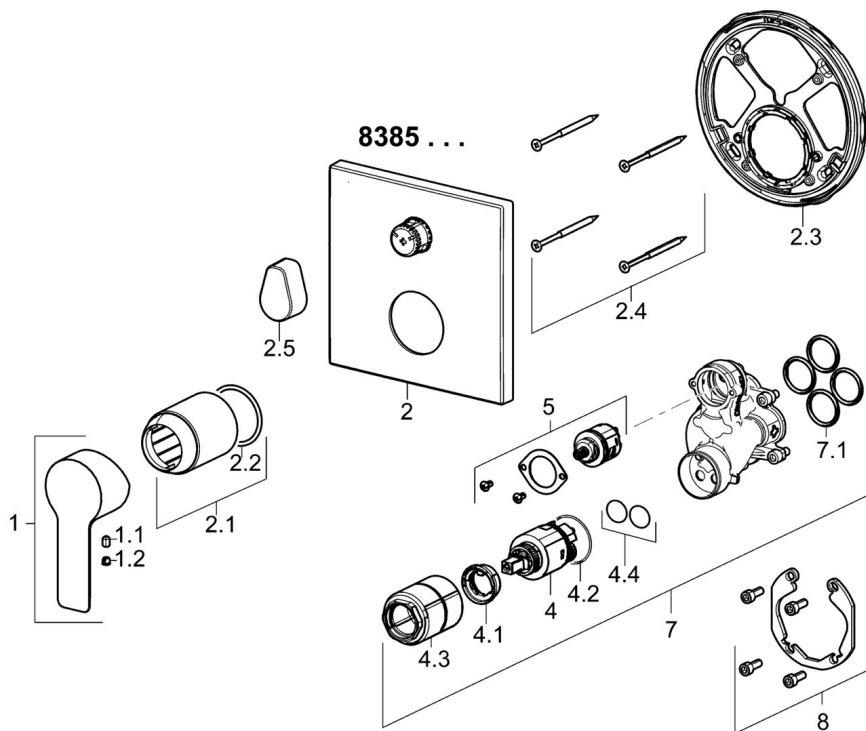

EAN: 4015474279414

static.hansa.com/83859513

- Sprcha a vaňa
- Jednopáková, Sada pre konečnú montáž
- Podomietková inštalácia
- Chróm
- Jedna ovládacia páka / rukovät, Páka so symbolom teplej a studenej vody
- Otočný prepínač
- Funkcie pre nastavenie maximálnej teploty a prietoku vody, Nastaviteľný obmedzovač teploty vody (súčasť dodávky, možnosť dodatočnej inštalácie)
- \varnothing 35 mm keramická kartuša pre ovládanie teploty a prietoku vody
- Telo batérie z mosadze DZR
- Štvorcová rozeta, Funkčná jednotka pripevnená skrutkami, BLUECLICK – pre ľahkú bezskrutkovú inštaláciu vonkajšej krytky, BLUETUNE dodatočné nastavenie vonkajšej ružice +/- 3,5°

Schválenia a Prehlásenia

DVGW **DW-6506CS0196**
 ABP **PA-IX 38161/IDC**
 Vyhlásenie o zhode **DoC**
 EPD **S-P-07752**

Náhradné diely

SP83859513

Název	Kód
1 Ovládacia rukoväť	59913650
1.1 Skrutka, M5x8, SW2.5	59904755
1.2 Vymedzovacia vložka	59913762
2 Kryt príruby	59914309
2.1 Ružice	59912511
2.2 O-kružok, 41x3	59913215
2.3 Fixing part	59914307
2.4 Skrutka, M4.5x80	59912890
2.5 Rukoväť	59914576
4 Kartuš, 3.5 Classic	59913075
4.1 Temperature adjustment limiter	59912325
4.2 O-kružok, d 28.24x2.62 Ukončené	59912590
4.3 Skrutka rukáv, M38x1	59912115
4.4 O-kružok, d 10.10x1.60 Ukončené	59905072
5 Prepínač	59914183
7 Funkčná jednotka, 3.5	59914299
7.1 O-kružok, 23.47x2.62	59914304
8 Montážny kit	59914186
N.I. Skrutkovač, 5 mm	59914334
N.I. Nadstavný segment, 15 mm, 150x150 mm	59914192
N.I. Adaptér, H/C reversed	59914184
N.I. Nadstavný segment, 15 mm	59914182
N.I. Prepínač, 120°	59914655
N.I. Upevňovacia skrutka, M6x13	59914657