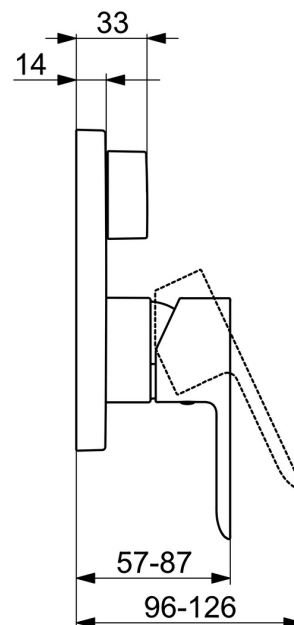

EAN: 4015474279414

static.hansa.com/83859513

- Sprcha a vaňa
- Jednopáková, Sada pre konečnú montáž
- Podomietková inštalácia
- Chróm
- Jedna ovládacia páka / rukovät, Páka so symbolom teplej a studenej vody
- Otočný prepínač
- Funkcie pre nastavenie maximálnej teploty a prietoku vody, Nastaviteľný obmedzovač teploty vody (súčasť dodávky, možnosť dodatočnej inštalácie)
- \varnothing 35 mm keramická kartuša pre ovládanie teploty a prietoku vody
- Telo batérie z mosadze DZR
- Štvorcová rozeta, Funkčná jednotka pripevnená skrutkami, BLUECLICK – pre ľahkú bezskrutkovú inštaláciu vonkajšej krytky, BLUETUNE dodatočné nastavenie vonkajšej ružice +/- 3,5°

Technické údaje

Vlastnosti prietoku

Prietok pri tlaku 3 bar **21.0 / 21.0 l/min**

Technické vlastnosti

Dodávka teplej vody **max. +80°C**
 Pracovný tlak **0.5-10 bar**

Predpisy

Norma EN **EN 817**
 Trieda hlučnosti **I (ISO 3822)**

Schválenia a Prehlásenia

DVGW **DW-6506CS0196**
 ABP **PA-IX 38161/IDC**
 Vyhlásenie o zhode **DoC**
 EPD **S-P-07752**

Náhradné diely

SP83859513

Název	Kód
1 Ovládacia rukoväť	59913650
1.1 Skrutka, M5x8, SW2.5	59904755
1.2 Vymedzovacia vložka	59913762
2 Kryt príruby	59914309
2.1 Ružice	59912511
2.2 O-kružok, 41x3	59913215
2.3 Fixing part	59914307
2.4 Skrutka, M4.5x80	59912890
2.5 Rukoväť	59914576
4 Kartuš, 3.5 Classic	59913075
4.1 Temperature adjustment limiter	59912325
4.2 O-kružok, d 28.24x2.62 Ukončené	59912590
4.3 Skrutka rukáv, M38x1	59912115
4.4 O-kružok, d 10.10x1.60 Ukončené	59905072
5 Prepínač	59914183
7 Funkčná jednotka, 3.5	59914299
7.1 O-kružok, 23.47x2.62	59914304
8 Montážny kit	59914186
N.I. Skrutkovač, 5 mm	59914334
N.I. Nadstavný segment, 15 mm, 150x150 mm	59914192
N.I. Adaptér, H/C reversed	59914184
N.I. Nadstavný segment, 15 mm	59914182
N.I. Prepínač, 120°	59914655
N.I. Upevňovacia skrutka, M6x13	59914657