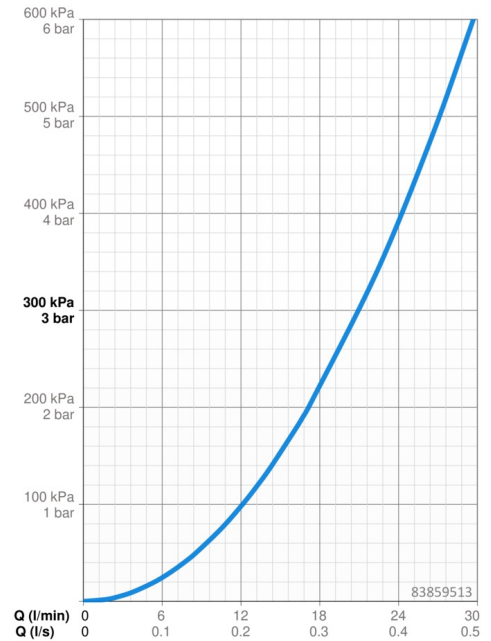

Technische gegevens

Doorstromingseigenschappen

Doorstroomhoeveelheid bij 3 bar **21.0 / 21.0 l/min**

Technische eigenschappen

Warmwatertoevoer **max. +80°C**
Werkdruk **0.5-10 bar**

Voorschriften

EN-norm **EN 817**
Geluidsklasse **I (ISO 3822)**

Toestemmingen en Verklaringen

DVGW **DW-6506CS0196**
ABP **PA-IX 38161/IDC**
Verklaring van overeenstemming **DoC**
EPD **S-P-07752**