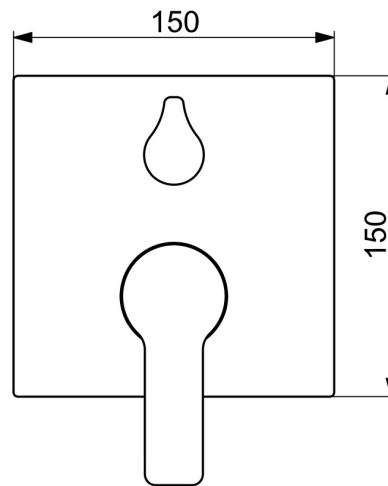

EAN: 4015474279414  
[static.hansa.com/83859513](https://static.hansa.com/83859513)

- Bad en douche
- Eengreeps, Afbouwset
- Wandmontage voor inbouwunit
- Chroom
- Eengreeps bediend, Hendel met warm-koud-aanduiding
- Draaiknop omstelling
- Temperatuurbegrenzer, Temperatuurbegrenzer (achteraf instelbaar)
- $\varnothing$  35 mm keramisch binnenwerk voor debiet en temperatuur instelling
- Kraanhuis gemaakt van DZR messing
- Vierkante rozet, Functie-eenheid bevestigd met schroeven, BLUECLICK rozettendrager voor eenvoudige montage, BLUETUNE, verstelbaar na installatie +/- 3,5°

### Technische eigenschappen

Warmwatertoevoer **max. +80°C**  
 Werkdruk **0.5-10 bar**