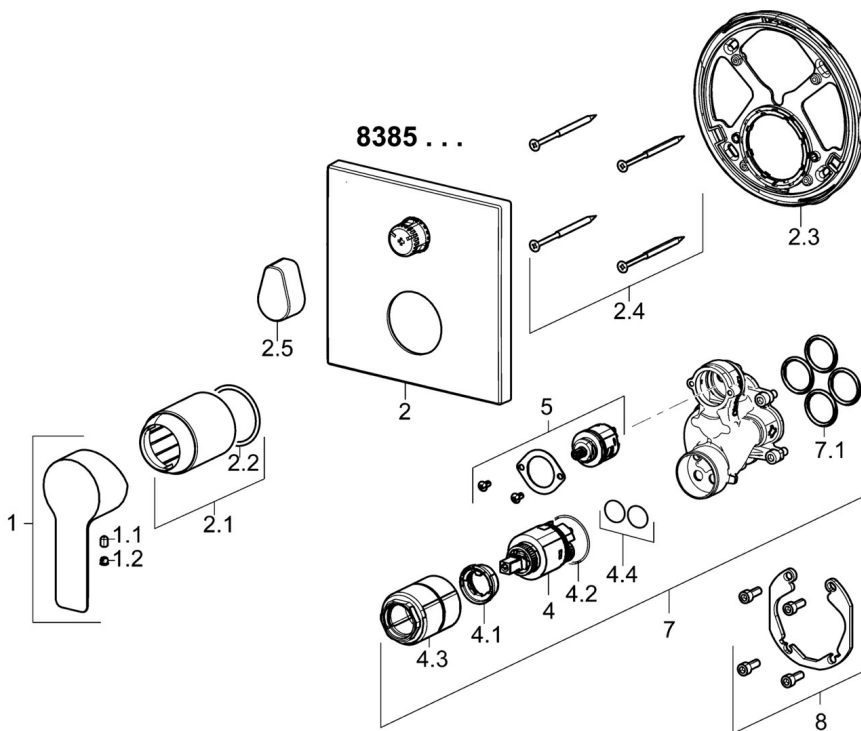

### SP83859513

	Naam	Code
1	Hendel Chromm	59913650
1.1	Schroef, M5x8, SW2.5	59904755
1.2	Binnendeel temperatuurhendel Chromm	59913762
2	Afdekplaat Chromm	59914309
2.1	Rosassen Chromm	59912511
2.2	O-ring, 41x3	59913215
2.3	Fixing part	59914307
2.4	Schroef, M4.5x80	59912890
2.5	Hendel Chromm	59914576
4	Binnenwerk, 3.5 Classic	59913075
4.1	Temperature adjustment limiter	59912325
4.2	O-ring, d 28.24x2.62 Stopgezet	59912590
4.3	Schroef de mouw, M38x1	59912115
4.4	O-ring, d 10.10x1.60 Stopgezet	59905072
5	Omsteller	59914183
7	Functional unit, 3.5	59914299
7.1	O-ring, 23.47x2.62	59914304
8	Installatie pakket	59914186
N.I.	Schroevendraaier, 5 mm	59914334
N.I.	Inbouwverlengstuk compleet, 15 mm, 150x150 mm	59914192
N.I.	Adapter, H/C reversed	59914184
N.I.	Inbouwverlengstuk compleet, 15 mm	59914182
N.I.	Omsteller, 120°	59914655
N.I.	Bevestigingsschroeven, M6x13	59914657