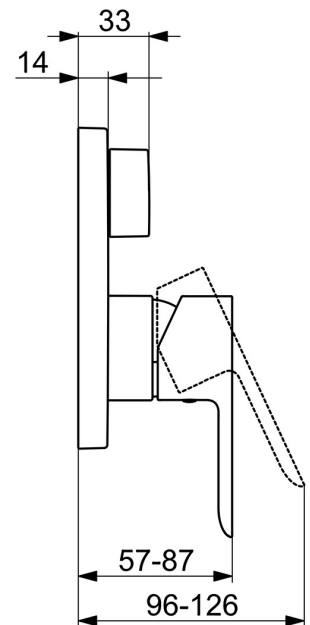

EAN: 4015474279414  
[static.hansa.com/83859513](https://static.hansa.com/83859513)

- Bad en douche
- Eengreeps, Afbouwset
- Wandmontage voor inbouwunit
- Chroom
- Eengreeps bediend, Hendel met warm-koud-aanduiding
- Draaiknop omstelling
- Temperatuurbegrenzer, Temperatuurbegrenzer (achteraf instelbaar)
- $\varnothing$  35 mm keramisch binnenwerk voor debiet en temperatuur instelling
- Kraanhuis gemaakt van DZR messing
- Vierkante rozet, Functie-eenheid bevestigd met schroeven, BLUECLICK rozettendrager voor eenvoudige montage, BLUETUNE, verstelbaar na installatie +/- 3,5°

### Doorstromingseigenschappen

Doorstroomhoeveelheid bij 3 bar **21.0 / 21.0 l/min**

### Technische eigenschappen

Warmwatertoevoer **max. +80°C**  
 Werkdruk **0.5-10 bar**