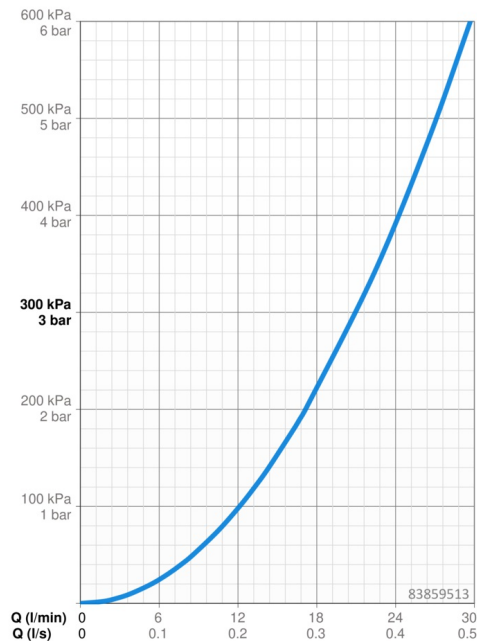

Technické údaje

Vlastnosti průtoku

Průtokové množství při 3 bar **21.0 / 21.0 l/min**

Technické vlastnosti

Zdroj teplé vody **max. +80°C**
Pracovní tlak **0.5-10 bar**

Předpisy

Norma EN **EN 817**
Třída hlučnosti **I (ISO 3822)**

Schválení a Prohlášení

DVGW **DW-6506CS0196**
ABP **PA-IX 38161/IDC**
Prohlášení o shodě **DoC**
EPD **S-P-07752**