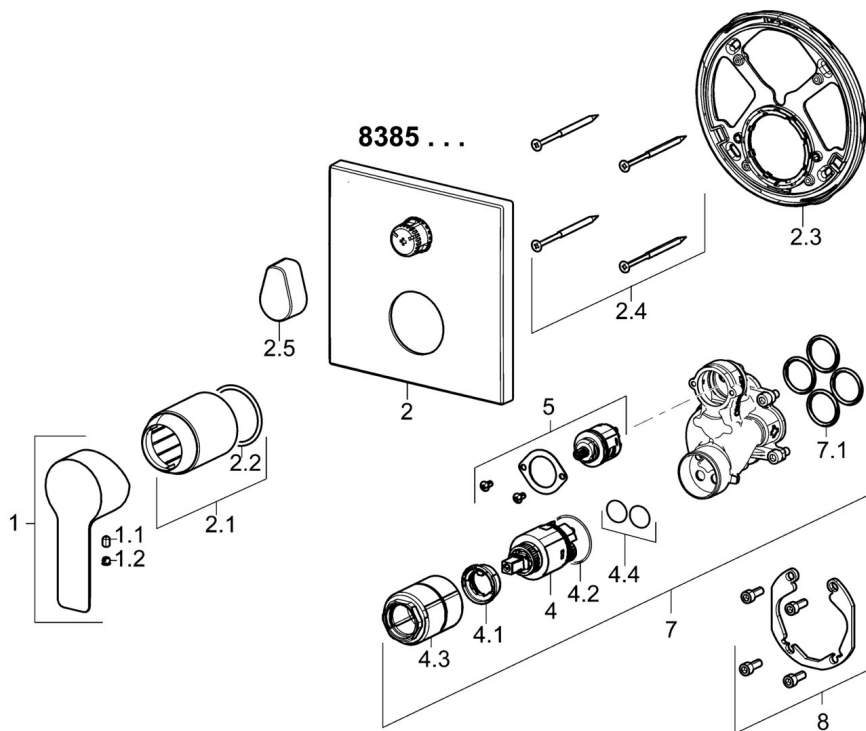

EAN: 4015474279414

static.hansa.com/83859513

- Sprcha & vana
- Jednopáková, Sada pro konečnou montáž
- Podomítková instalace
- Chrom
- Jedna ovládací páka / rukojeť, Páka se symboly teplé a studené vody
- Otočný přepínač
- Funkce pro nastavení maximální teploty a průtoku vody, Nastavitelný omezovač teploty vody (součástí dodávky, možnost dodatečné instalace)
- \varnothing 35 mm keramická kartuše pro ovládání teploty a průtoku vody
- Tělo baterie z mosazi DZR
- Čtvercová rozeta, Funkční jednotka připevněná šrouby, BLUECLICK - pro snadnou bezšroubovou instalaci vnější krytky, BLUETUNE dodatečné nastavení pozice vnější růžice +/- 3,5°

Schválení a Prohlášení

DVGW **DW-6506CS0196**
ABP **PA-IX 38161/IDC**
Prohlášení o shodě **DoC**
EPD **S-P-07752**

Náhradní díly

SP83859513

Název	Kód
1 Páka	59913650
1.1 Šroub, M5x8, SW2.5	59904755
1.2 Vymezovací vložka	59913762
2 Kryt příruby	59914309
2.1 Růžice	59912511
2.2 O-kroužek, 41x3	59913215
2.3 Upevňovací část	59914307
2.4 Šroub, M4.5x80	59912890
2.5 Ovládací páka	59914576
4 Kartuše, 3.5 Classic	59913075
4.1 Temperature adjustment limiter	59912325
4.2 O-kroužek, d 28.24x2.62 Ukončeno	59912590
4.3 Šroub rukáv, M38x1	59912115
4.4 O-kroužek, d 10.10x1.60 Ukončeno	59905072
5 Přepínač	59914183
7 Funkční jednotka, 3.5	59914299
7.1 O-kroužek, 23.47x2.62	59914304
8 Montážní kit	59914186
N.I. šroubovák, 5 mm	59914334
N.I. Nástavec-sada, 15 mm, 150x150 mm	59914192
N.I. Adaptér, H/C reversed	59914184
N.I. Nástavec-sada, 15 mm	59914182
N.I. Přepínač, 120°	59914655
N.I. Upevňovací šroub, M6x13	59914657