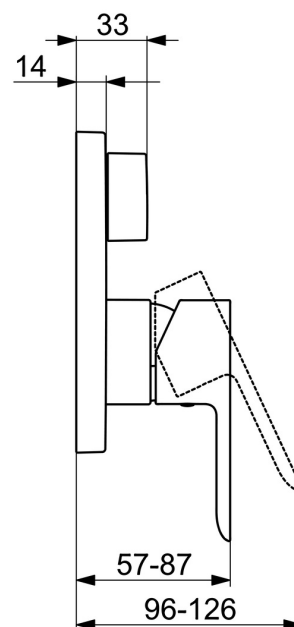

EAN: 4015474279414

static.hansa.com/83859513

- Sprcha & vana
- Jednopáková, Sada pro konečnou montáž
- Podomítková instalace
- Chrom
- Jedna ovládací páka / rukojeť, Páka se symboly teplé a studené vody
- Otočný přepínač
- Funkce pro nastavení maximální teploty a průtoku vody, Nastavitelný omezovač teploty vody (součástí dodávky, možnost dodatečné instalace)
- \varnothing 35 mm keramická kartuše pro ovládání teploty a průtoku vody
- Tělo baterie z mosazi DZR
- Čtvercová rozeta, Funkční jednotka připevněná šrouby, BLUECLICK - pro snadnou bezšroubovou instalaci vnější krytky, BLUETUNE dodatečné nastavení pozice vnější růžice +/- 3,5°

Technické údaje

Vlastnosti průtoku

Průtokové množství při 3 bar **21.0 / 21.0 l/min**

Technické vlastnosti

Zdroj teplé vody **max. +80°C**
Pracovní tlak **0.5-10 bar**

Předpisy

Norma EN **EN 817**
Třída hlučnosti **I (ISO 3822)**

Schválení a Prohlášení

DVGW **DW-6506CS0196**
ABP **PA-IX 38161/IDC**
Prohlášení o shodě **DoC**
EPD **S-P-07752**

Náhradní díly

SP83859513

Název	Kód
1 Páka	59913650
1.1 Šroub, M5x8, SW2.5	59904755
1.2 Vymezovací vložka	59913762
2 Kryt příruby	59914309
2.1 Růžice	59912511
2.2 O-kroužek, 41x3	59913215
2.3 Upevňovací část	59914307
2.4 Šroub, M4.5x80	59912890
2.5 Ovládací páka	59914576
4 Kartuše, 3.5 Classic	59913075
4.1 Temperature adjustment limiter	59912325
4.2 O-kroužek, d 28.24x2.62 Ukončeno	59912590
4.3 Šroub rukáv, M38x1	59912115
4.4 O-kroužek, d 10.10x1.60 Ukončeno	59905072
5 Přepínač	59914183
7 Funkční jednotka, 3.5	59914299
7.1 O-kroužek, 23.47x2.62	59914304
8 Montážní kit	59914186
N.I. šroubovák, 5 mm	59914334
N.I. Nástavec-sada, 15 mm, 150x150 mm	59914192
N.I. Adaptér, H/C reversed	59914184
N.I. Nástavec-sada, 15 mm	59914182
N.I. Přepínač, 120°	59914655
N.I. Upevňovací šroub, M6x13	59914657