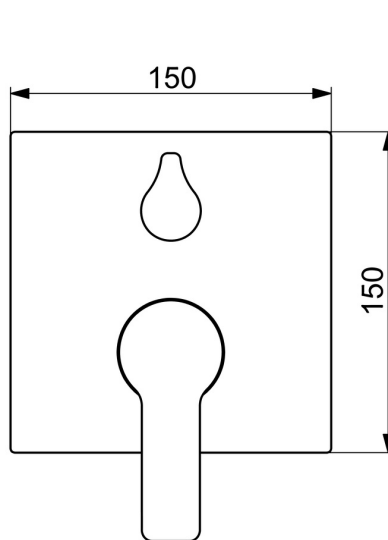

EAN: 4015474279414

static.hansa.com/83859513

- Sprcha & vana
- Jednopáková, Sada pro konečnou montáž
- Podomítková instalace
- Chrom
- Jedna ovládací páka / rukojeť, Páka se symboly teplé a studené vody
- Otočný přepínač
- Funkce pro nastavení maximální teploty a průtoku vody, Nastavitelný omezovač teploty vody (součástí dodávky, možnost dodatečné instalace)
- \varnothing 35 mm keramická kartuše pro ovládání teploty a průtoku vody
- Tělo baterie z mosazi DZR
- Čtvercová rozeta, Funkční jednotka připevněná šrouby, BLUECLICK - pro snadnou bezšroubovou instalaci vnější krytky, BLUETUNE dodatečné nastavení pozice vnější růžice +/- 3,5°

Technické údaje

Vlastnosti průtoku

Průtokové množství při 3 bar **21.0 / 21.0 l/min**

Technické vlastnosti

Zdroj teplé vody **max. +80°C**
Pracovní tlak **0.5-10 bar**

Předpisy

Norma EN **EN 817**
Třída hlučnosti **I (ISO 3822)**

Schválení a Prohlášení

DVGW **DW-6506CS0196**
ABP **PA-IX 38161/IDC**
Prohlášení o shodě **DoC**
EPD **S-P-07752**

Náhradní díly

SP83859513

Název	Kód
1 Páka	59913650
1.1 Šroub, M5x8, SW2.5	59904755
1.2 Vymezovací vložka	59913762
2 Kryt příruby	59914309
2.1 Růžice	59912511
2.2 O-kroužek, 41x3	59913215
2.3 Upevňovací část	59914307
2.4 Šroub, M4.5x80	59912890
2.5 Ovládací páka	59914576
4 Kartuše, 3.5 Classic	59913075
4.1 Temperature adjustment limiter	59912325
4.2 O-kroužek, d 28.24x2.62 Ukončeno	59912590
4.3 Šroub rukáv, M38x1	59912115
4.4 O-kroužek, d 10.10x1.60 Ukončeno	59905072
5 Přepínač	59914183
7 Funkční jednotka, 3.5	59914299
7.1 O-kroužek, 23.47x2.62	59914304
8 Montážní kit	59914186
N.I. šroubovák, 5 mm	59914334
N.I. Nástavec-sada, 15 mm, 150x150 mm	59914192
N.I. Adaptér, H/C reversed	59914184
N.I. Nástavec-sada, 15 mm	59914182
N.I. Přepínač, 120°	59914655
N.I. Upevňovací šroub, M6x13	59914657