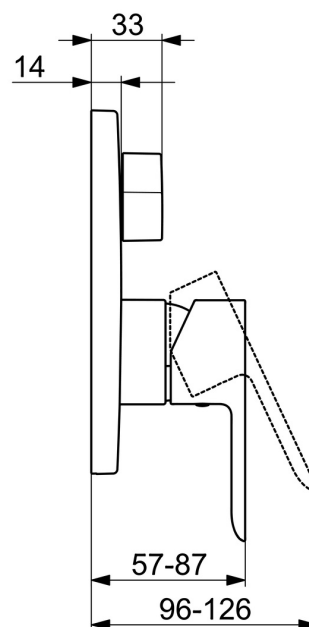

EAN: 4015474279421
static.hansa.com/83859503

- Sprcha a vaňa
- Jednopáková, Sada pre konečnú montáž
- Podomietková inštalácia
- Chróm
- Jedna ovládacia páka / rukoť, Páka so symbolom teplej a studenej vody
- Otočný prepínač
- Funkcie pre nastavenie maximálnej teploty a prietoku vody, Nastaviteľný obmedzovač teploty vody (súčasť dodávky, možnosť dodatočnej inštalácie)
- \varnothing 35 mm keramická kartuša pre ovládanie teploty a prietoku vody
- Telo batérie z mosadze DZR
- Guľatá rozeta, Funkčná jednotka pripevnená skrutkami, BLUECLICK - pre ľahkú bezskrútkovú inštaláciu vonkajšej krytky, BLUETUNE dodatočné nastavenie vonkajšej ružice +/- 3,5°

Technické údaje

Vlastnosti prietoku

Prietok pri tlaku 3 bar **21.0 / 21.0 l/min**

Technické vlastnosti

Dodávka teplej vody **max. +80°C**
 Pracovný tlak **0.5-10 bar**

Predpisy

Norma EN **EN 817**
 Trieda hlučnosti **I (ISO 3822)**

Schválenia a Prehlásenia

DVGW **DW-6506CS0196**
 ABP **PA-IX 38161/IDC**
 Vyhlásenie o zhode **DoC**
 EPD **S-P-07752**

Náhradné diely

SP83859503

Název	Kód
1 Ovládacia rukoväť	59913650
1.1 Skrutka, M5x8, SW2.5	59904755
1.2 Vymedzovacia vložka	59913762
2 Kryt príruby, d 170 mm	59914308
2.1 Ružice	59912511
2.2 O-kružok, 41x3	59913215
2.3 Fixing part	59914307
2.4 Skrutka, M4.5x80	59912890
2.5 Rukoväť	59914576
4 Kartuš, 3.5 Classic	59913075
4.1 Temperature adjustment limiter	59912325
4.2 O-kružok, d 28.24x2.62 Ukončené	59912590
4.3 Skrutka rukáv, M38x1	59912115
4.4 O-kružok, d 10.10x1.60 Ukončené	59905072
5 Prepínač	59914183
7 Funkčná jednotka, 3.5	59914299
7.1 O-kružok, 23.47x2.62	59914304
8 Montážny kit	59914186
N.I. Skrutkovač, 5 mm	59914334
N.I. Nadstavný segment, 15 mm, d 170 mm	59914191
N.I. Adaptér, H/C reversed	59914184
N.I. Nadstavný segment, 15 mm	59914182
N.I. Prepínač, 120°	59914655
N.I. Upevňovacia skrutka, M6x13	59914657