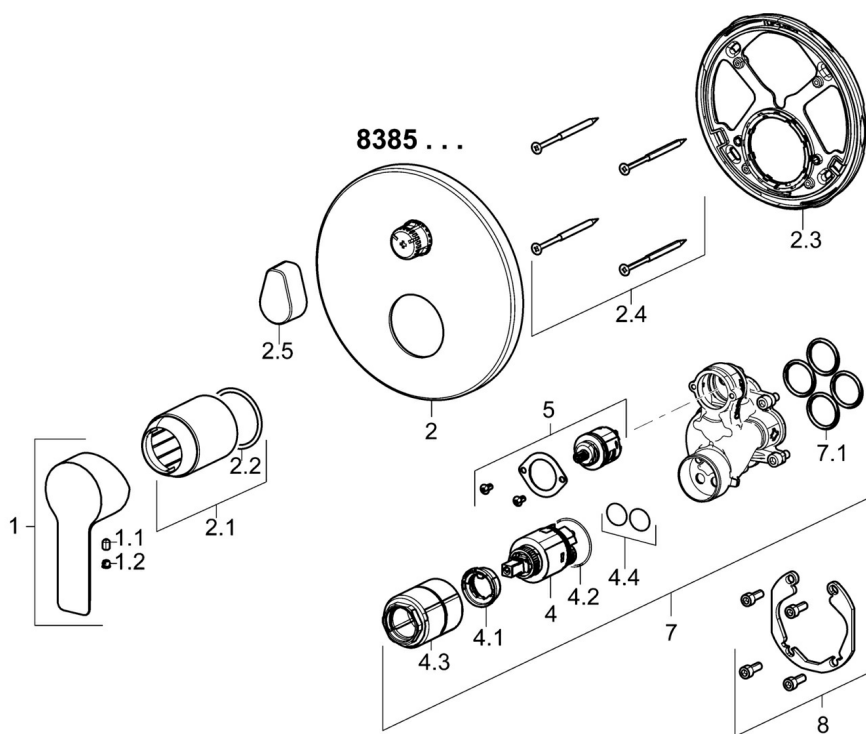

EAN: 4015474279421
static.hansa.com/83859503

- Sprcha a vaňa
- Jednopáková, Sada pre konečnú montáž
- Podomietková inštalácia
- Chróm
- Jedna ovládacia páka / rukoť, Páka so symbolom teplej a studenej vody
- Otočný prepínač
- Funkcie pre nastavenie maximálnej teploty a prietoku vody, Nastaviteľný obmedzovač teploty vody (súčasť dodávky, možnosť dodatočnej inštalácie)
- \varnothing 35 mm keramická kartuša pre ovládanie teploty a prietoku vody
- Telo batérie z mosadze DZR
- Guľatá rozeta, Funkčná jednotka pripevnená skrutkami, BLUECLICK - pre ľahkú bezskrútkovú inštaláciu vonkajšej krytky, BLUETUNE dodatočné nastavenie vonkajšej ružice +/- 3,5°

Schválenia a Prehlásenia

DVGW **DW-6506CS0196**
 ABP **PA-IX 38161/IDC**
 Vyhlásenie o zhode **DoC**
 EPD **S-P-07752**

Náhradné diely

SP83859503

Název	Kód
1 Ovládacia rukoväť	59913650
1.1 Skrutka, M5x8, SW2.5	59904755
1.2 Vymedzovacia vložka	59913762
2 Kryt príruby, d 170 mm	59914308
2.1 Ružice	59912511
2.2 O-kružok, 41x3	59913215
2.3 Fixing part	59914307
2.4 Skrutka, M4.5x80	59912890
2.5 Rukoväť	59914576
4 Kartuš, 3.5 Classic	59913075
4.1 Temperature adjustment limiter	59912325
4.2 O-kružok, d 28.24x2.62 Ukončené	59912590
4.3 Skrutka rukáv, M38x1	59912115
4.4 O-kružok, d 10.10x1.60 Ukončené	59905072
5 Prepínač	59914183
7 Funkčná jednotka, 3.5	59914299
7.1 O-kružok, 23.47x2.62	59914304
8 Montážny kit	59914186
N.I. Skrutkovač, 5 mm	59914334
N.I. Nadstavný segment, 15 mm, d 170 mm	59914191
N.I. Adaptér, H/C reversed	59914184
N.I. Nadstavný segment, 15 mm	59914182
N.I. Prepínač, 120°	59914655
N.I. Upevňovacia skrutka, M6x13	59914657