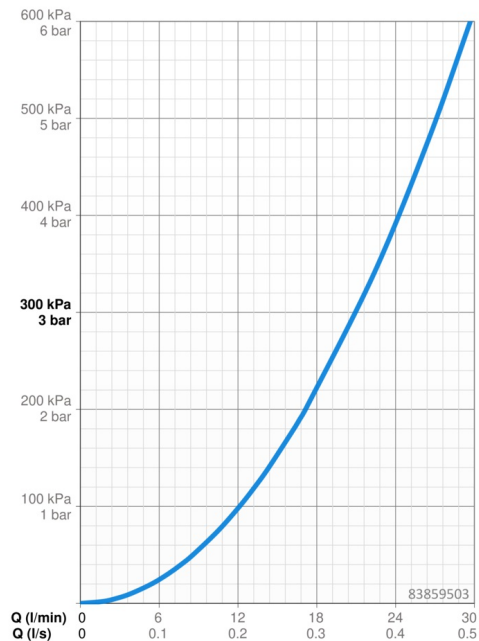

Technické údaje

Vlastnosti prietoku

Prietok pri tlaku 3 bar **21.0 / 21.0 l/min**

Technické vlastnosti

Dodávka teplej vody **max. +80°C**
Pracovný tlak **0.5-10 bar**

Predpisy

Norma EN **EN 817**
Trieda hlučnosti **I (ISO 3822)**

Schválenia a Prehlásenia

DVGW **DW-6506CS0196**
ABP **PA-IX 38161/IDC**
Vyhlásenie o zhode **DoC**
EPD **S-P-07752**