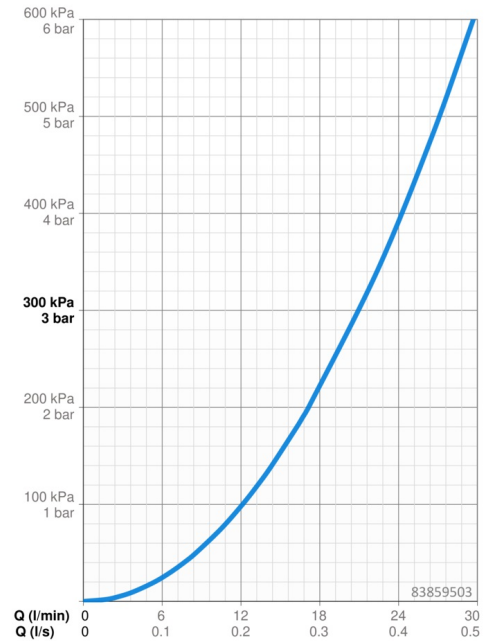

Technische gegevens

Doorstromingseigenschappen

Doorstroomhoeveelheid bij 3 bar **21.0 / 21.0 l/min**

Technische eigenschappen

Warmwatertoevoer **max. +80°C**
Werkdruk **0.5-10 bar**

Voorschriften

EN-norm **EN 817**
Geluidsklasse **I (ISO 3822)**

Toestemmingen en Verklaringen

DVGW **DW-6506CS0196**
ABP **PA-IX 38161/IDC**
Verklaring van overeenstemming **DoC**
EPD **S-P-07752**