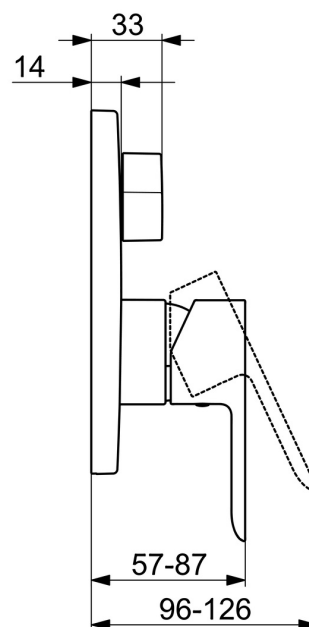

EAN: 4015474279421  
[static.hansa.com/83859503](https://static.hansa.com/83859503)

- Bad en douche
- Eengreeps, Afbouwset
- Wandmontage voor inbouwunit
- Chrom
- Eengreeps bediend, Hendel met warm-koud-aanduiding
- Draaiknop omstelling
- Temperatuurbegrenzer, Temperatuurbegrenzer (achteraf instelbaar)
- $\varnothing$  35 mm keramisch binnenwerk voor debiet en temperatuur instelling
- Kraanhuis gemaakt van DZR messing
- Ronde rozet, Functie-eenheid bevestigd met schroeven, BLUECLICK rozettendrager voor eenvoudige montage, BLUETUNE, verstelbaar na installatie +/- 3,5°

### Doorstromingseigenschappen

Doorstroomhoeveelheid bij 3 bar **21.0 / 21.0 l/min**

### Technische eigenschappen

Warmwatertoevoer **max. +80°C**  
 Werkdruk **0.5-10 bar**

### SP83859503

	Naam	Code
1	Hendel Chromm	59913650
1.1	Schroef, M5x8, SW2.5	59904755
1.2	Binnendeel temperatuurhendel Chromm	59913762
2	Afdekkplaat, d 170 mm Chromm	59914308
2.1	Rosassen Chromm	59912511
2.2	O-ring, 41x3	59913215
2.3	Fixing part	59914307
2.4	Schroef, M4.5x80	59912890
2.5	Hendel Chromm	59914576
4	Binnenwerk, 3.5 Classic	59913075
4.1	Temperature adjustment limiter	59912325
4.2	O-ring, d 28.24x2.62 Stopgezet	59912590
4.3	Schroef de mouw, M38x1	59912115
4.4	O-ring, d 10.10x1.60 Stopgezet	59905072
5	Omsteller	59914183
7	Functional unit, 3.5	59914299
7.1	O-ring, 23.47x2.62	59914304
8	Installatie pakket	59914186
N.I.	Schroevendraaier, 5 mm	59914334
N.I.	Inbouwverlengstuk compleet, 15 mm, d 170 mm	59914191
N.I.	Adapter, H/C reversed	59914184
N.I.	Inbouwverlengstuk compleet, 15 mm	59914182
N.I.	Omsteller, 120°	59914655
N.I.	Bevestigingsschroeven, M6x13	59914657