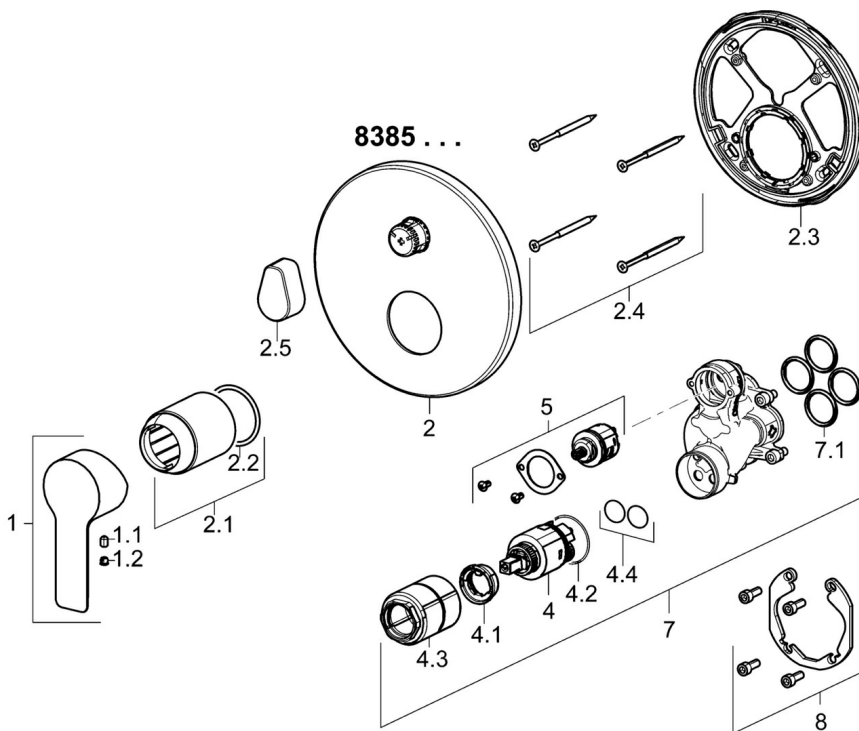

### SP83859503

	Naam	Code
1	Hendel Chromm	59913650
1.1	Schroef, M5x8, SW2.5	59904755
1.2	Binnendeel temperatuurhendel Chromm	59913762
2	Afdekkplaat, d 170 mm Chromm	59914308
2.1	Rosassen Chromm	59912511
2.2	O-ring, 41x3	59913215
2.3	Fixing part	59914307
2.4	Schroef, M4.5x80	59912890
2.5	Hendel Chromm	59914576
4	Binnenwerk, 3.5 Classic	59913075
4.1	Temperature adjustment limiter	59912325
4.2	O-ring, d 28.24x2.62 Stopgezet	59912590
4.3	Schroef de mouw, M38x1	59912115
4.4	O-ring, d 10.10x1.60 Stopgezet	59905072
5	Omsteller	59914183
7	Functional unit, 3.5	59914299
7.1	O-ring, 23.47x2.62	59914304
8	Installatie pakket	59914186
N.I.	Schroevendraaier, 5 mm	59914334
N.I.	Inbouwverlengstuk compleet, 15 mm, d 170 mm	59914191
N.I.	Adapter, H/C reversed	59914184
N.I.	Inbouwverlengstuk compleet, 15 mm	59914182
N.I.	Omsteller, 120°	59914655
N.I.	Bevestigingsschroeven, M6x13	59914657