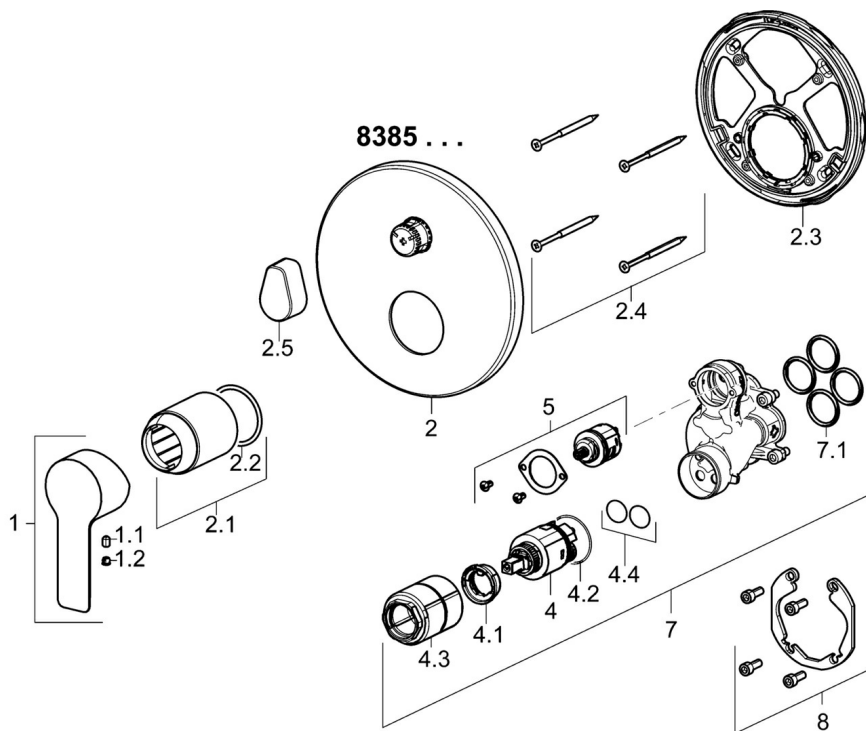

EAN: 4015474279421

static.hansa.com/83859503

- Sprcha & vana
- Jednopáková, Sada pro konečnou montáž
- Podomítková instalace
- Chrom
- Jedna ovládací páka / rukojeť, Páka se symboly teplé a studené vody
- Otočný přepínač
- Funkce pro nastavení maximální teploty a průtoku vody, Nastavitelný omezovač teploty vody (součástí dodávky, možnost dodatečné instalace)
- \varnothing 35 mm keramická kartuše pro ovládání teploty a průtoku vody
- Tělo baterie z mosazi DZR
- Kulatá rozeta, Funkční jednotka připevňená šrouby, BLUECLICK - pro snadnou bezšroubovou instalaci vnější krytky, BLUETUNE dodatečné nastavení pozice vnější růžice +/- 3,5°

Schválení a Prohlášení

DVGW **DW-6506CS0196**
 ABP **PA-IX 38161/IDC**
 Prohlášení o shodě **DoC**
 EPD **S-P-07752**

Náhradní díly

SP83859503

	Název	Kód
1	Páka	59913650
1.1	Šroub, M5x8, SW2.5	59904755
1.2	Vymezovací vložka	59913762
2	Kryt příruby, d 170 mm	59914308
2.1	Růžice	59912511
2.2	O-kroužek, 41x3	59913215
2.3	Upevňovací část	59914307
2.4	Šroub, M4.5x80	59912890
2.5	Ovládací páka	59914576
4	Kartuše, 3.5 Classic	59913075
4.1	Temperature adjustment limiter	59912325
4.2	O-kroužek, d 28.24x2.62 Ukončeno	59912590
4.3	Šroub rukáv, M38x1	59912115
4.4	O-kroužek, d 10.10x1.60 Ukončeno	59905072
5	Přepínač	59914183
7	Funkční jednotka, 3.5	59914299
7.1	O-kroužek, 23.47x2.62	59914304
8	Montážní kit	59914186
N.I.	šroubovák, 5 mm	59914334
N.I.	Nástavec-sada, 15 mm, d 170 mm	59914191
N.I.	Adaptér, H/C reversed	59914184
N.I.	Nástavec-sada, 15 mm	59914182
N.I.	Přepínač, 120°	59914655
N.I.	Upevňovací šroub, M6x13	59914657