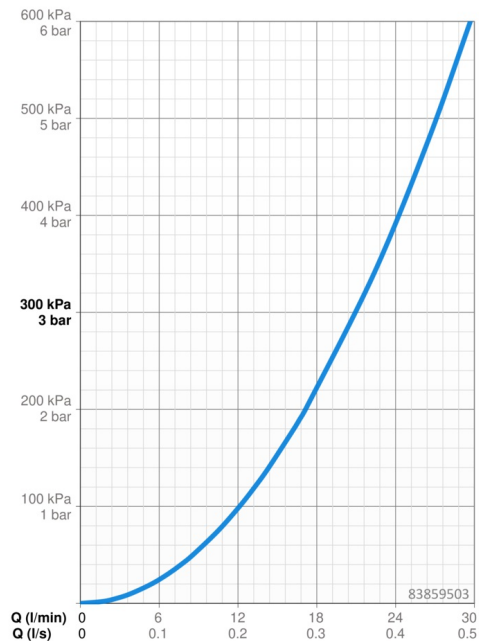

Technické údaje

Vlastnosti průtoku

Průtokové množství při 3 bar **21.0 / 21.0 l/min**

Technické vlastnosti

Zdroj teplé vody **max. +80°C**
Pracovní tlak **0.5-10 bar**

Předpisy

Norma EN **EN 817**
Třída hlučnosti **I (ISO 3822)**

Schválení a Prohlášení

DVGW **DW-6506CS0196**
ABP **PA-IX 38161/IDC**
Prohlášení o shodě **DoC**
EPD **S-P-07752**