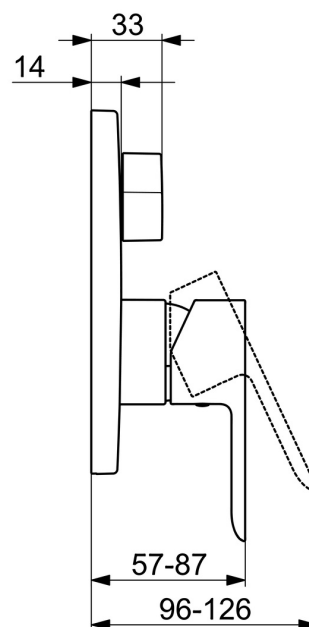

EAN: 4015474279421

static.hansa.com/83859503

- Sprcha & vana
- Jednopáková, Sada pro konečnou montáž
- Podomítková instalace
- Chrom
- Jedna ovládací páka / rukojeť, Páka se symboly teplé a studené vody
- Otočný přepínač
- Funkce pro nastavení maximální teploty a průtoku vody, Nastavitelný omezovač teploty vody (součástí dodávky, možnost dodatečné instalace)
- \varnothing 35 mm keramická kartuše pro ovládání teploty a průtoku vody
- Tělo baterie z mosazi DZR
- Kulatá rozeta, Funkční jednotka připevňená šrouby, BLUECLICK - pro snadnou bezšroubovou instalaci vnější krytky, BLUETUNE dodatečné nastavení pozice vnější růžice +/- 3,5°

Technické údaje

Vlastnosti průtoku

Průtokové množství při 3 bar **21.0 / 21.0 l/min**

Technické vlastnosti

Zdroj teplé vody **max. +80°C**
 Pracovní tlak **0.5-10 bar**

Předpisy

Norma EN **EN 817**
 Třída hlučnosti **I (ISO 3822)**

Schválení a Prohlášení

DVGW **DW-6506CS0196**
 ABP **PA-IX 38161/IDC**
 Prohlášení o shodě **DoC**
 EPD **S-P-07752**

Náhradní díly

SP83859503

	Název	Kód
1	Páka	59913650
1.1	Šroub, M5x8, SW2.5	59904755
1.2	Vymezovací vložka	59913762
2	Kryt příruby, d 170 mm	59914308
2.1	Růžice	59912511
2.2	O-kroužek, 41x3	59913215
2.3	Upevňovací část	59914307
2.4	Šroub, M4.5x80	59912890
2.5	Ovládací páka	59914576
4	Kartuše, 3.5 Classic	59913075
4.1	Temperature adjustment limiter	59912325
4.2	O-kroužek, d 28.24x2.62 Ukončeno	59912590
4.3	Šroub rukáv, M38x1	59912115
4.4	O-kroužek, d 10.10x1.60 Ukončeno	59905072
5	Přepínač	59914183
7	Funkční jednotka, 3.5	59914299
7.1	O-kroužek, 23.47x2.62	59914304
8	Montážní kit	59914186
N.I.	šroubovák, 5 mm	59914334
N.I.	Nástavec-sada, 15 mm, d 170 mm	59914191
N.I.	Adaptér, H/C reversed	59914184
N.I.	Nástavec-sada, 15 mm	59914182
N.I.	Přepínač, 120°	59914655
N.I.	Upevňovací šroub, M6x13	59914657