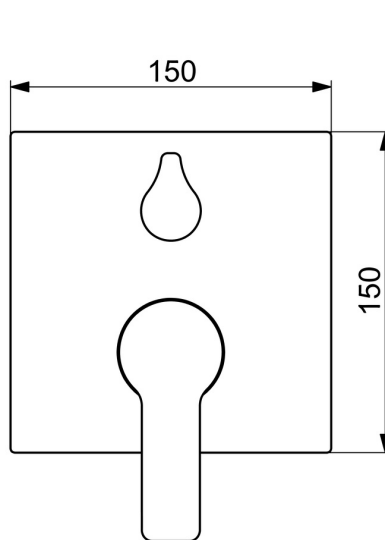

EAN: 4015474279445
static.hansa.com/83853513

- Sprcha a vaňa
- Jednopáková, Sada pre konečnú montáž
- Podomietková inštalácia
- Chróm
- Jedna ovládacia páka / rukovät, Páka so symbolom teplej a studenej vody
- Otočný prepínač
- Funkcie pre nastavenie maximálnej teploty a prietoku vody, Nastaviteľný obmedzovač teploty vody (súčasť dodávky, možnosť dodatočnej inštalácie)
- Vákuová poistka, Spätný ventil (-y), \varnothing 35 mm keramická kartuša pre ovládanie teploty a prietoku vody
- Telo batérie z mosadze DZR
- Štvorcová rozeta, Funkčná jednotka pripevnená skrutkami, BLUECLICK – pre ľahkú bezskrútkovú inštaláciu vonkajšej krytky, BLUETUNE dodatočné nastavenie vonkajšej ružice +/- 3,5°

Technické údaje

Vlastnosti prietoku

Prietok pri tlaku 3 bar **21.0 / 21.0 l/min**

Technické vlastnosti

Dodávka teplej vody **max. +80°C**
Pracovný tlak **0.5-10 bar**
Spätná klapka (STN EN 1717) **HD**

Predpisy

Norma EN **EN 817**

Schválenia a Prehlásenia

DVGW **DW-6506CS0196**
Vyhlásenie o zhode **DoC**
EPD **S-P-07752**

Náhradné diely

SP83853513

Název	Kód
1 Ovládací rukoväť	59913650
1.1 Skrutka, M5x8, SW2.5	59904755
1.2 Vymedzovacia vložka	59913762
2 Kryt príruby	59914309
2.1 Ružice	59912511
2.2 O-kružok, 41x3	59913215
2.3 Fixing part	59914307
2.4 Skrutka, M4.5x80	59912890
2.5 Rukoväť	59914576
4 Kartuš, 3.5 Classic	59913075
4.1 Temperature adjustment limiter	59912325
4.2 O-kružok, d 28.24x2.62 Ukončené	59912590
4.3 Skrutka rukáv, M38x1	59912115
4.4 O-kružok, d 10.10x1.60 Ukončené	59905072
5 Prepínač	59914183
7 Funkčná jednotka, 3.5	59914298
7.1 O-kružok, 23.47x2.62	59914304
7.2 Zavzdušňovací ventil	59914335
7.3 Spätný ventil	59914336
8 Montážny kit	59914186
N.I. Adaptér, H/C reversed	59914184
N.I. Nadstavňý segment, 15 mm	59914182
N.I. Skrutkovač, 5 mm	59914334
N.I. Upevňovacia skrutka, M6x13	59914657
N.I. Prepínač, 120°	59914655
N.I. Nadstavňý segment, 15 mm, 150x150 mm	59914192