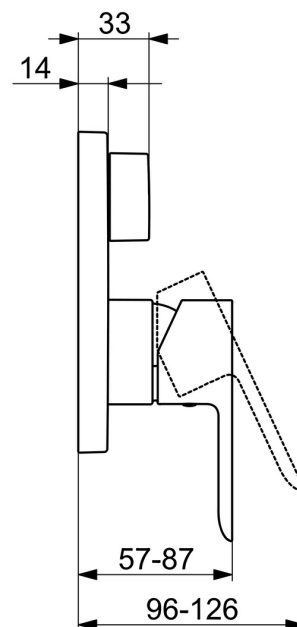

EAN: 4015474279445
static.hansa.com/83853513

- Sprcha a vaňa
- Jednopáková, Sada pre konečnú montáž
- Podomietková inštalácia
- Chróm
- Jedna ovládacia páka / rukovät, Páka so symbolom teplej a studenej vody
- Otočný prepínač
- Funkcie pre nastavenie maximálnej teploty a prietoku vody, Nastaviteľný obmedzovač teploty vody (súčasť dodávky, možnosť dodatočnej inštalácie)
- Vákuová poistka, Spätný ventil (-y), \varnothing 35 mm keramická kartuša pre ovládanie teploty a prietoku vody
- Telo batérie z mosadze DZR
- Štvorcová rozeta, Funkčná jednotka pripevnená skrutkami, BLUECLICK – pre ľahkú bezskrútkovú inštaláciu vonkajšej krytky, BLUETUNE dodatočné nastavenie vonkajšej ružice +/- 3,5°

Technické údaje

Vlastnosti prietoku

Prietok pri tlaku 3 bar **21.0 / 21.0 l/min**

Technické vlastnosti

Dodávka teplej vody **max. +80°C**
Pracovný tlak **0.5-10 bar**
Spätná klapka (STN EN 1717) **HD**

Predpisy

Norma EN **EN 817**

Schválenia a Prehlásenia

DVGW **DW-6506CS0196**
Vyhlásenie o zhode **DoC**
EPD **S-P-07752**

Náhradné diely

SP83853513

Název	Kód
1 Ovládací rukoväť	59913650
1.1 Skrutka, M5x8, SW2.5	59904755
1.2 Vymedzovacia vložka	59913762
2 Kryt príruby	59914309
2.1 Ružice	59912511
2.2 O-kružok, 41x3	59913215
2.3 Fixing part	59914307
2.4 Skrutka, M4.5x80	59912890
2.5 Rukoväť	59914576
4 Kartuš, 3.5 Classic	59913075
4.1 Temperature adjustment limiter	59912325
4.2 O-kružok, d 28.24x2.62 Ukončené	59912590
4.3 Skrutka rukáv, M38x1	59912115
4.4 O-kružok, d 10.10x1.60 Ukončené	59905072
5 Prepínač	59914183
7 Funkčná jednotka, 3.5	59914298
7.1 O-kružok, 23.47x2.62	59914304
7.2 Zavzdušňovací ventil	59914335
7.3 Spätný ventil	59914336
8 Montážny kit	59914186
N.I. Adaptér, H/C reversed	59914184
N.I. Nadstavňý segment, 15 mm	59914182
N.I. Skrutkovač, 5 mm	59914334
N.I. Upevňovacia skrutka, M6x13	59914657
N.I. Prepínač, 120°	59914655
N.I. Nadstavňý segment, 15 mm, 150x150 mm	59914192