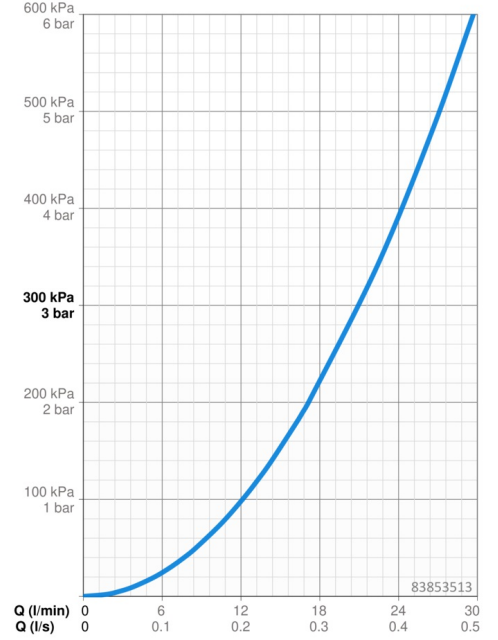

Technické údaje

Vlastnosti prietoku

Prietok pri tlaku 3 bar **21.0 / 21.0 l/min**

Technické vlastnosti

Dodávka teplej vody **max. +80°C**
Pracovný tlak **0.5-10 bar**
Spätná klapka (STN EN 1717) **HD**

Predpisy

Norma EN **EN 817**

Schválenia a Prehlásenia

DVGW **DW-6506CS0196**
Vyhlásenie o zhode **DoC**
EPD **S-P-07752**