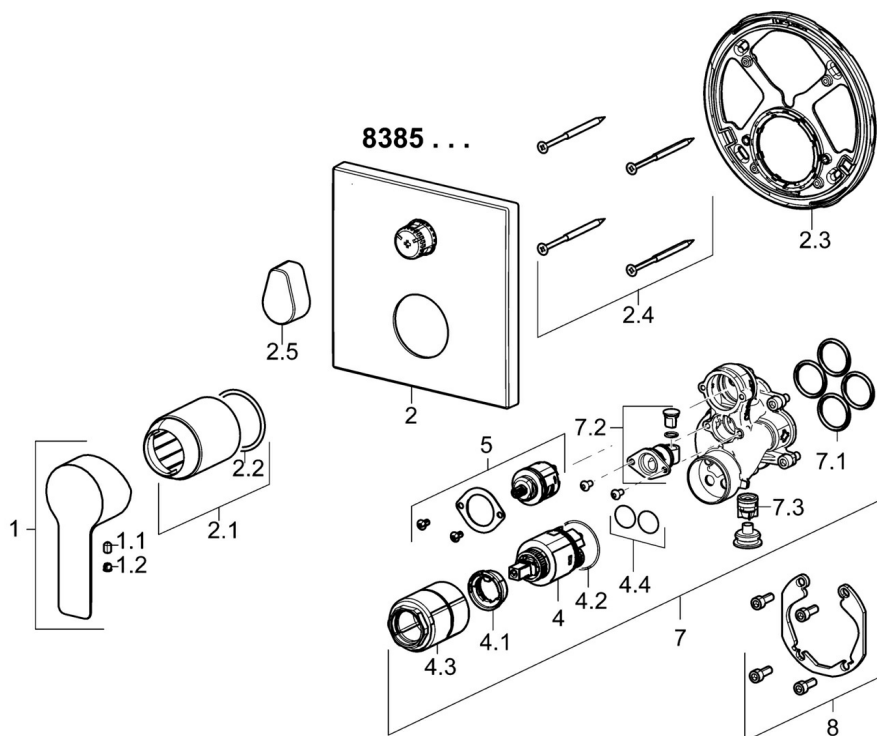

EAN: 4015474279445
static.hansa.com/83853513

- Sprcha a vaňa
- Jednopáková, Sada pre konečnú montáž
- Podomietková inštalácia
- Chróm
- Jedna ovládacia páka / rukovät, Páka so symbolom teplej a studenej vody
- Otočný prepínač
- Funkcie pre nastavenie maximálnej teploty a prietoku vody, Nastaviteľný obmedzovač teploty vody (súčasť dodávky, možnosť dodatočnej inštalácie)
- Vákuová poistka, Spätný ventil (-y), \varnothing 35 mm keramická kartuša pre ovládanie teploty a prietoku vody
- Telo batérie z mosadze DZR
- Štvorcová rozeta, Funkčná jednotka pripevnená skrutkami, BLUECLICK – pre ľahkú bezskrútkovú inštaláciu vonkajšej krytky, BLUETUNE dodatočné nastavenie vonkajšej ružice +/- 3,5°

Norma EN **EN 817**

Schválenia a Prehlásenia

DVGW **DW-6506CS0196**
Vyhlásenie o zhode **DoC**
EPD **S-P-07752**

Náhradné diely

SP83853513

Název	Kód
1 Ovládací rukoväť	59913650
1.1 Skrutka, M5x8, SW2.5	59904755
1.2 Vymedzovacia vložka	59913762
2 Kryt príruby	59914309
2.1 Ružice	59912511
2.2 O-kružok, 41x3	59913215
2.3 Fixing part	59914307
2.4 Skrutka, M4.5x80	59912890
2.5 Rukoväť	59914576
4 Kartuš, 3.5 Classic	59913075
4.1 Temperature adjustment limiter	59912325
4.2 O-kružok, d 28.24x2.62 Ukončené	59912590
4.3 Skrutka rukáv, M38x1	59912115
4.4 O-kružok, d 10.10x1.60 Ukončené	59905072
5 Prepínač	59914183
7 Funkčná jednotka, 3.5	59914298
7.1 O-kružok, 23.47x2.62	59914304
7.2 Zavzdušňovací ventil	59914335
7.3 Spätný ventil	59914336
8 Montážny kit	59914186
N.I. Adaptér, H/C reversed	59914184
N.I. Nadstavňý segment, 15 mm	59914182
N.I. Skrutkovač, 5 mm	59914334
N.I. Upevňovacia skrutka, M6x13	59914657
N.I. Prepínač, 120°	59914655
N.I. Nadstavňý segment, 15 mm, 150x150 mm	59914192