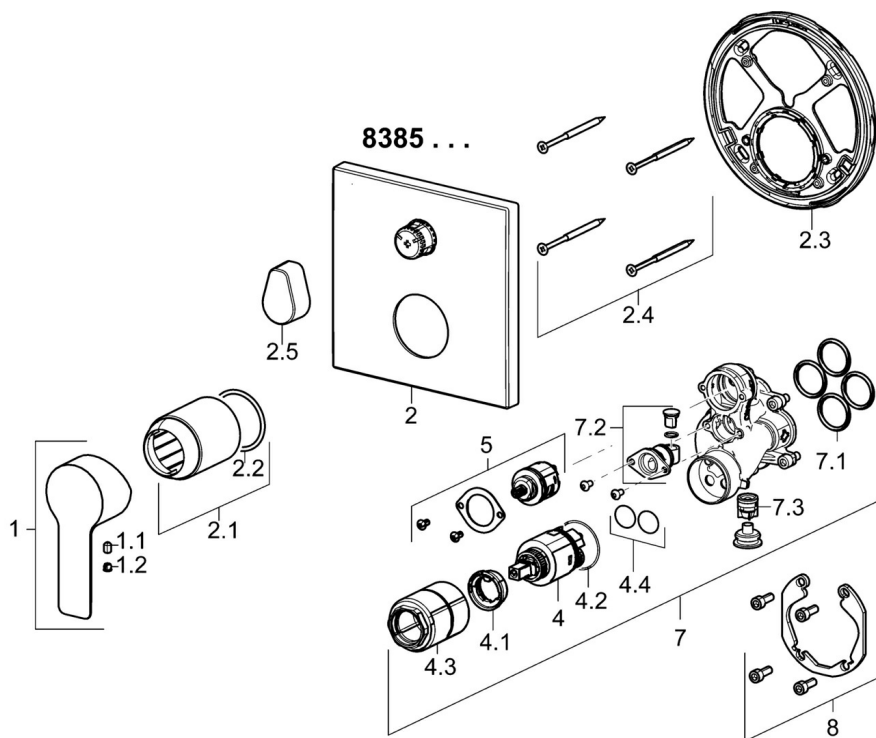

EAN: 4015474279445
static.hansa.com/83853513

- Sprcha & vana
- Jednopáková, Sada pro konečnou montáž
- Podomítková instalace
- Chrom
- Jedna ovládací páka / rukojeť, Páka se symboly teplé a studené vody
- Otočný přepínač
- Funkce pro nastavení maximální teploty a průtoku vody, Nastavitelný omezovač teploty vody (součástí dodávky, možnost dodatečné instalace)
- Vákuová pojistka, Zpětný ventil (-y), \varnothing 35 mm keramická kartuše pro ovládání teploty a průtoku vody
- Tělo baterie z mosazi DZR
- Čtvercová rozeta, Funkční jednotka připevněná šrouby, BLUECLICK - pro snadnou bezšroubovou instalaci vnější krytky, BLUETUNE dodatečné nastavení pozice vnější růžice +/- 3,5°

Předpisy

Norma EN **EN 817**

Schválení a Prohlášení

DVGW **DW-6506CS0196**
Prohlášení o shodě **DoC**
EPD **S-P-07752**

Náhradní díly

SP83853513

	Název	Kód
1	Páka	59913650
1.1	Šroub, M5x8, SW2.5	59904755
1.2	Vymezovací vložka	59913762
2	Kryt příruby	59914309
2.1	Růžice	59912511
2.2	O-kroužek, 41x3	59913215
2.3	Upevňovací část	59914307
2.4	Šroub, M4.5x80	59912890
2.5	Ovládací páka	59914576
4	Kartuše, 3.5 Classic	59913075
4.1	Temperature adjustment limiter	59912325
4.2	O-kroužek, d 28.24x2.62 Ukončeno	59912590
4.3	Šroub rukáv, M38x1	59912115
4.4	O-kroužek, d 10.10x1.60 Ukončeno	59905072
5	Přepínač	59914183
7	Funkční jednotka, 3.5	59914298
7.1	O-kroužek, 23.47x2.62	59914304
7.2	Přísávací ventil	59914335
7.3	Zpětný ventil	59914336
8	Montážní kit	59914186
N.I.	Adaptér, H/C reversed	59914184
N.I.	Nástavec-sada, 15 mm	59914182
N.I.	šroubovák, 5 mm	59914334
N.I.	Upevňovací šroub, M6x13	59914657
N.I.	Přepínač, 120°	59914655
N.I.	Nástavec-sada, 15 mm, 150x150 mm	59914192