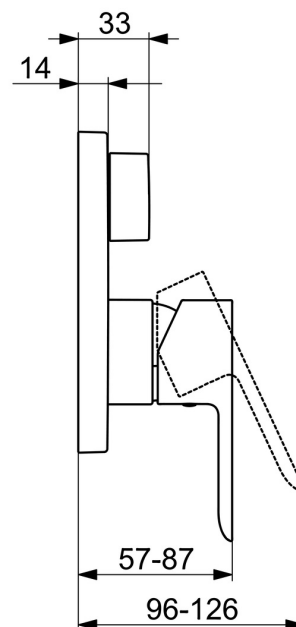

EAN: 4015474279445
static.hansa.com/83853513

- Sprcha & vana
- Jednopáková, Sada pro konečnou montáž
- Podomítková instalace
- Chrom
- Jedna ovládací páka / rukojeť, Páka se symboly teplé a studené vody
- Otočný přepínač
- Funkce pro nastavení maximální teploty a průtoku vody, Nastavitelný omezovač teploty vody (součástí dodávky, možnost dodatečné instalace)
- Vákuová pojistka, Zpětný ventil (-y), \varnothing 35 mm keramická kartuše pro ovládání teploty a průtoku vody
- Tělo baterie z mosazi DZR
- Čtvercová rozeta, Funkční jednotka připevněná šrouby, BLUECLICK - pro snadnou bezšroubovou instalaci vnější krytky, BLUETUNE dodatečné nastavení pozice vnější růžice +/- 3,5°

Technické údaje

Vlastnosti průtoku

Průtokové množství při 3 bar **21.0 / 21.0 l/min**

Technické vlastnosti

Zdroj teplé vody **max. +80°C**
Pracovní tlak **0.5-10 bar**
Zabezpečení proti zpětnému toku (ČSN EN 1717) **HD**

Předpisy

Norma EN **EN 817**

Schválení a Prohlášení

DVGW **DW-6506CS0196**
Prohlášení o shodě **DoC**
EPD **S-P-07752**

Náhradní díly

SP83853513

	Název	Kód
1	Páka	59913650
1.1	Šroub, M5x8, SW2.5	59904755
1.2	Vymezovací vložka	59913762
2	Kryt příruby	59914309
2.1	Růžice	59912511
2.2	O-kroužek, 41x3	59913215
2.3	Upevňovací část	59914307
2.4	Šroub, M4.5x80	59912890
2.5	Ovládací páka	59914576
4	Kartuše, 3.5 Classic	59913075
4.1	Temperature adjustment limiter	59912325
4.2	O-kroužek, d 28.24x2.62 Ukončeno	59912590
4.3	Šroub rukáv, M38x1	59912115
4.4	O-kroužek, d 10.10x1.60 Ukončeno	59905072
5	Přepínač	59914183
7	Funkční jednotka, 3.5	59914298
7.1	O-kroužek, 23.47x2.62	59914304
7.2	Přísávací ventil	59914335
7.3	Zpětný ventil	59914336
8	Montážní kit	59914186
N.I.	Adaptér, H/C reversed	59914184
N.I.	Nástavec-sada, 15 mm	59914182
N.I.	šroubovák, 5 mm	59914334
N.I.	Upevňovací šroub, M6x13	59914657
N.I.	Přepínač, 120°	59914655
N.I.	Nástavec-sada, 15 mm, 150x150 mm	59914192