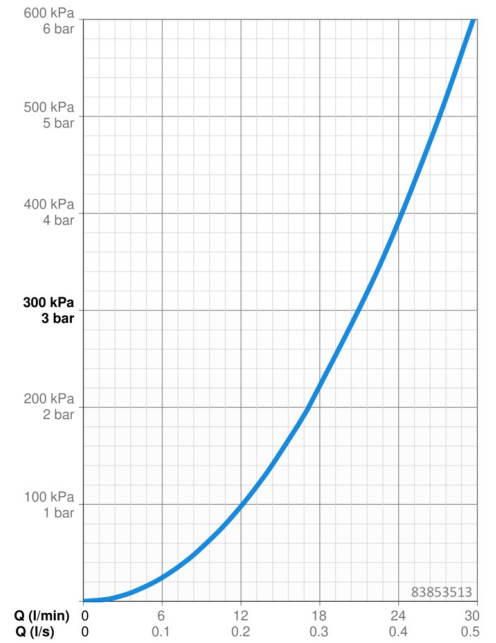

Technické údaje

Vlastnosti průtoku

Průtokové množství při 3 bar **21.0 / 21.0 l/min**

Technické vlastnosti

Zdroj teplé vody **max. +80°C**
Pracovní tlak **0.5-10 bar**
Zabezpečení proti zpětnému toku (ČSN EN 1717) **HD**

Předpisy

Norma EN **EN 817**

Schválení a Prohlášení

DVGW **DW-6506CS0196**
Prohlášení o shodě **DoC**
EPD **S-P-07752**