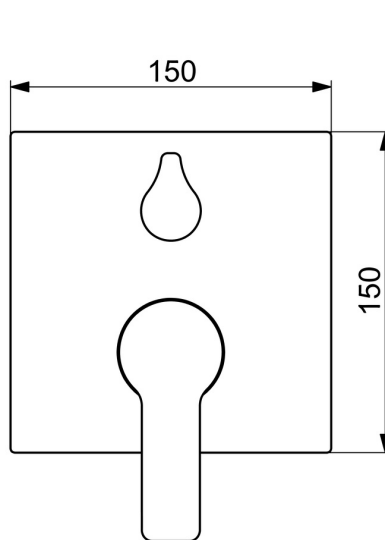

EAN: 4015474279445
static.hansa.com/83853513

- Sprcha & vana
- Jednopáková, Sada pro konečnou montáž
- Podomítková instalace
- Chrom
- Jedna ovládací páka / rukojeť, Páka se symboly teplé a studené vody
- Otočný přepínač
- Funkce pro nastavení maximální teploty a průtoku vody, Nastavitelný omezovač teploty vody (součástí dodávky, možnost dodatečné instalace)
- Vákuová pojistka, Zpětný ventil (-y), \varnothing 35 mm keramická kartuše pro ovládání teploty a průtoku vody
- Tělo baterie z mosazi DZR
- Čtvercová rozeta, Funkční jednotka připevněná šrouby, BLUECLICK - pro snadnou bezšroubovou instalaci vnější krytky, BLUETUNE dodatečné nastavení pozice vnější růžice +/- 3,5°

Technické údaje

Vlastnosti průtoku

Průtokové množství při 3 bar **21.0 / 21.0 l/min**

Technické vlastnosti

Zdroj teplé vody **max. +80°C**
Pracovní tlak **0.5-10 bar**
Zabezpečení proti zpětnému toku (ČSN EN 1717) **HD**

Předpisy

Norma EN **EN 817**

Schválení a Prohlášení

DVGW **DW-6506CS0196**
Prohlášení o shodě **DoC**
EPD **S-P-07752**

Náhradní díly

SP83853513

	Název	Kód
1	Páka	59913650
1.1	Šroub, M5x8, SW2.5	59904755
1.2	Vymezovací vložka	59913762
2	Kryt příruby	59914309
2.1	Růžice	59912511
2.2	O-kroužek, 41x3	59913215
2.3	Upevňovací část	59914307
2.4	Šroub, M4.5x80	59912890
2.5	Ovládací páka	59914576
4	Kartuše, 3.5 Classic	59913075
4.1	Temperature adjustment limiter	59912325
4.2	O-kroužek, d 28.24x2.62 Ukončeno	59912590
4.3	Šroub rukáv, M38x1	59912115
4.4	O-kroužek, d 10.10x1.60 Ukončeno	59905072
5	Přepínač	59914183
7	Funkční jednotka, 3.5	59914298
7.1	O-kroužek, 23.47x2.62	59914304
7.2	Přísávací ventil	59914335
7.3	Zpětný ventil	59914336
8	Montážní kit	59914186
N.I.	Adaptér, H/C reversed	59914184
N.I.	Nástavec-sada, 15 mm	59914182
N.I.	šroubovák, 5 mm	59914334
N.I.	Upevňovací šroub, M6x13	59914657
N.I.	Přepínač, 120°	59914655
N.I.	Nástavec-sada, 15 mm, 150x150 mm	59914192