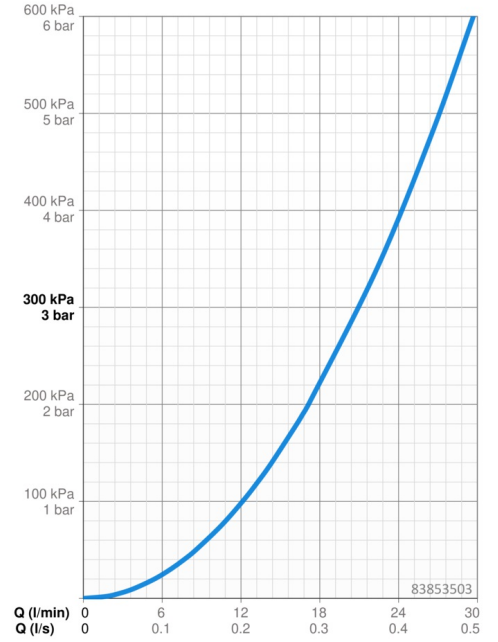

Technické údaje

Vlastnosti prietoku

Prietok pri tlaku 3 bar **21.0 / 21.0 l/min**

Technické vlastnosti

Dodávka teplej vody **max. +80°C**
Pracovný tlak **0.5-10 bar**
Spätná klapka (STN EN 1717) **HD**

Predpisy

Norma EN **EN 817**

Schválenia a Prehlásenia

DVGW **DW-6506CS0196**
Vyhlásenie o zhode **DoC**