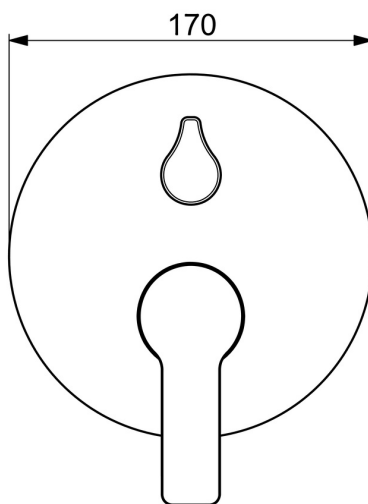

EAN: 4015474279438  
[static.hansa.com/83853503](https://static.hansa.com/83853503)

- Sprcha a vaňa
- Jednopáková, Sada pre konečnú montáž
- Podomietková inštalácia
- Chróm
- Jedna ovládacia páka / rukoväť, Páka so symbolom teplej a studenej vody
- Otočný prepínač
- Funkcie pre nastavenie maximálnej teploty a prietoku vody, Nastaviteľný obmedzovač teploty vody (súčasť dodávky, možnosť dodatočnej inštalácie)
- Vákuová poistka, Spätný ventil (-y),  $\varnothing$  35 mm keramická kartuša pre ovládanie teploty a prietoku vody
- Telo batérie z mosadze DZR
- Guľatá rozeta, Funkčná jednotka pripevnená skrutkami, BLUECLICK - pre ľahkú bezskrútkovú inštaláciu vonkajšej krytky, BLUETUNE dodatočné nastavenie vonkajšej ružice +/- 3,5°