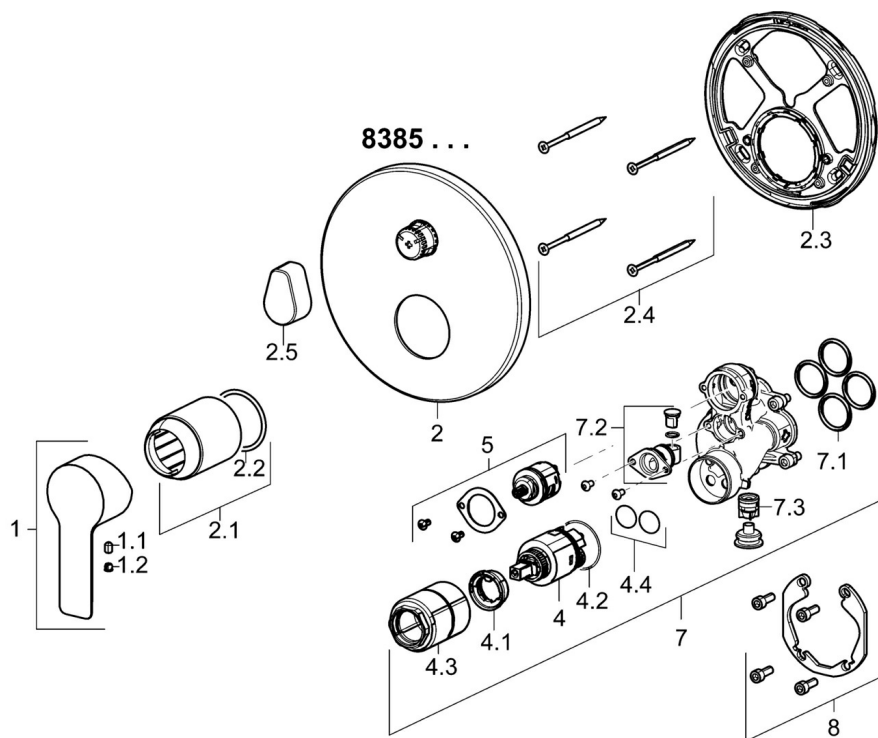

EAN: 4015474279438  
[static.hansa.com/83853503](https://static.hansa.com/83853503)

- Sprcha a vaňa
- Jednopáková, Sada pre konečnú montáž
- Podomietková inštalácia
- Chróm
- Jedna ovládacia páka / rukoväť, Páka so symbolom teplej a studenej vody
- Otočný prepínač
- Funkcie pre nastavenie maximálnej teploty a prietoku vody, Nastaviteľný obmedzovač teploty vody (súčasť dodávky, možnosť dodatočnej inštalácie)
- Vákuová poistka, Spätný ventil (-y),  $\varnothing$  35 mm keramická kartuša pre ovládanie teploty a prietoku vody
- Telo batérie z mosadze DZR
- Guľatá rozeta, Funkčná jednotka pripevnená skrutkami, BLUECLICK - pre ľahkú bezskrútkovú inštaláciu vonkajšej krytky, BLUETUNE dodatočné nastavenie vonkajšej ružice +/- 3,5°

### Predpisy

Norma EN **EN 817**

### SP83853503

Název	Kód
1 Ovládací rukoväť	59913650
1.1 Skrutka, M5x8, SW2.5	59904755
1.2 Vymedzovacia vložka	59913762
2 Kryt príruby, d 170 mm	59914308
2.1 Ružice	59912511
2.2 O-kružok, 41x3	59913215
2.3 Fixing part	59914307
2.4 Skrutka, M4.5x80	59912890
2.5 Rukoväť	59914576
4 Kartuš, 3.5 Classic	59913075
4.1 Temperature adjustment limiter	59912325
4.2 O-kružok, d 28.24x2.62 Ukončené	59912590
4.3 Skrutka rukáv, M38x1	59912115
4.4 O-kružok, d 10.10x1.60 Ukončené	59905072
5 Prepínač	59914183
7 Funkčná jednotka, 3.5	59914298
7.1 O-kružok, 23.47x2.62	59914304
7.2 Zavzdušňovací ventil	59914335
7.3 Spätný ventil	59914336
8 Montážny kit	59914186
N.I. Adaptér, H/C reversed	59914184
N.I. Nadstavňý segment, 15 mm	59914182
N.I. Skrutkovač, 5 mm	59914334
N.I. Upevňovacia skrutka, M6x13	59914657
N.I. Prepínač, 120°	59914655
N.I. Nadstavňý segment, 15 mm, d 170 mm	59914191