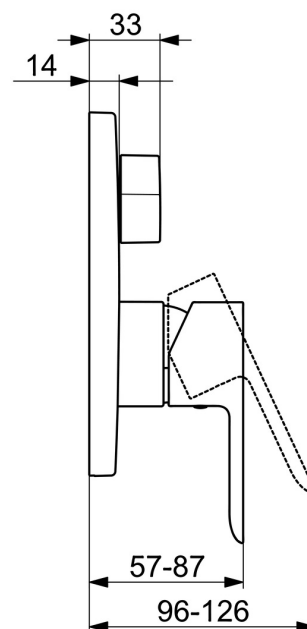

EAN: 4015474279438  
[static.hansa.com/83853503](https://static.hansa.com/83853503)

- Sprcha a vaňa
- Jednopáková, Sada pre konečnú montáž
- Podomietková inštalácia
- Chróm
- Jedna ovládacia páka / rukoväť, Páka so symbolom teplej a studenej vody
- Otočný prepínač
- Funkcie pre nastavenie maximálnej teploty a prietoku vody, Nastaviteľný obmedzovač teploty vody (súčasť dodávky, možnosť dodatočnej inštalácie)
- Vákuová poistka, Spätný ventil (-y),  $\varnothing$  35 mm keramická kartuša pre ovládanie teploty a prietoku vody
- Telo batérie z mosadze DZR
- Guľatá rozeta, Funkčná jednotka pripevnená skrutkami, BLUECLICK - pre ľahkú bezskrútkovú inštaláciu vonkajšej krytky, BLUETUNE dodatočné nastavenie vonkajšej ružice +/- 3,5°

### SP83853503

Název	Kód
1 Ovládací rukoväť	59913650
1.1 Skrutka, M5x8, SW2.5	59904755
1.2 Vymedzovacia vložka	59913762
2 Kryt príruby, d 170 mm	59914308
2.1 Ružice	59912511
2.2 O-kružok, 41x3	59913215
2.3 Fixing part	59914307
2.4 Skrutka, M4.5x80	59912890
2.5 Rukoväť	59914576
4 Kartuš, 3.5 Classic	59913075
4.1 Temperature adjustment limiter	59912325
4.2 O-kružok, d 28.24x2.62 Ukončené	59912590
4.3 Skrutka rukáv, M38x1	59912115
4.4 O-kružok, d 10.10x1.60 Ukončené	59905072
5 Prepínač	59914183
7 Funkčná jednotka, 3.5	59914298
7.1 O-kružok, 23.47x2.62	59914304
7.2 Zavzdušňovací ventil	59914335
7.3 Spätný ventil	59914336
8 Montážny kit	59914186
N.I. Adaptér, H/C reversed	59914184
N.I. Nadstavňý segment, 15 mm	59914182
N.I. Skrutkovač, 5 mm	59914334
N.I. Upevňovacia skrutka, M6x13	59914657
N.I. Prepínač, 120°	59914655
N.I. Nadstavňý segment, 15 mm, d 170 mm	59914191