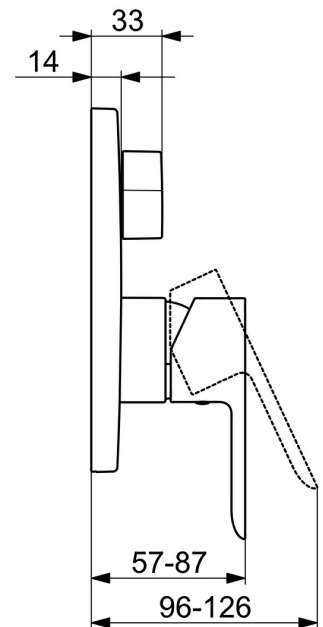

EAN: 4015474279438  
[static.hansa.com/83853503](https://static.hansa.com/83853503)

- Bad en douche
- Eengreeps, Afbouwset
- Wandmontage voor inbouwunit
- Chroom
- Eengreeps bediend, Hendel met warm-koud-aanduiding
- Draaiknop omstelling
- Temperatuurbegrenzer, Temperatuurbegrenzer (achteraf instelbaar)
- Leegloopventiel/beluchter, Terugslagklep,  $\varnothing$  35 mm keramisch binnenwerk voor debiet en temperatuur instelling
- Kraanhuis gemaakt van DZR messing
- Ronde rozet, Functie-eenheid bevestigd met schroeven, BLUECLICK rozettendrager voor eenvoudige montage, BLUETUNE, verstelbaar na installatie +/- 3,5°

### Technische eigenschappen

Warmwatertoevoer **max. +80°C**  
Werkdruk **0.5-10 bar**  
Terugstroom beveiliging (EN1717) **HD**