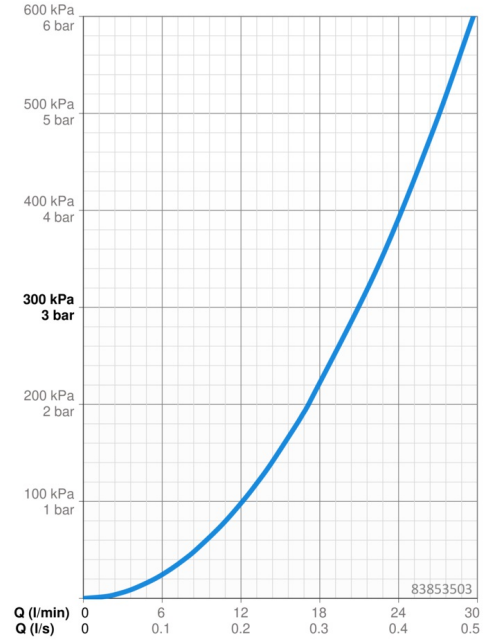

Technische gegevens

Doorstromingseigenschappen

Doorstroomhoeveelheid bij 3 bar **21.0 / 21.0 l/min**

Technische eigenschappen

Warmwatertoevoer **max. +80°C**
Werkdruk **0.5-10 bar**
Terugstroom beveiliging (EN1717) **HD**

Voorschriften

EN-norm **EN 817**

Toestemmingen en Verklaringen

DVGW **DW-6506CS0196**
Verklaring van overeenstemming **DoC**