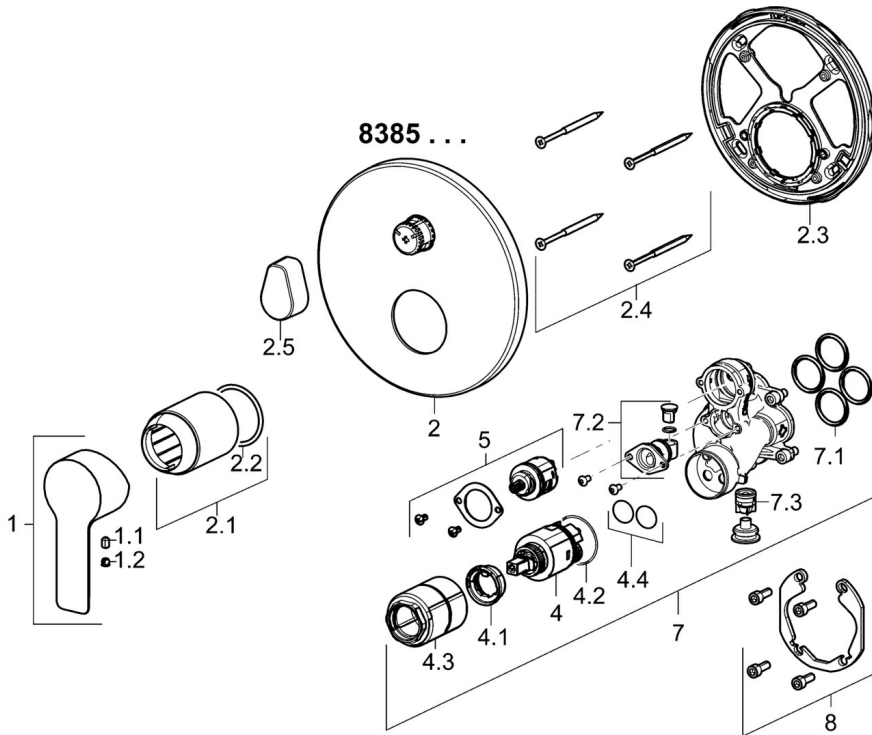

### Voorschriften

EN-norm **EN 817**

### SP83853503

	Naam	Code
1	Hendel Chroom	59913650
1.1	Schroef, M5x8, SW2.5	59904755
1.2	Binnendeel temperatuurhendel Chroom	59913762
2	Afdekplaat, d 170 mm Chroom	59914308
2.1	Rosassen Chroom	59912511
2.2	O-ring, 41x3	59913215
2.3	Fixing part	59914307
2.4	Schroef, M4.5x80	59912890
2.5	Hendel Chroom	59914576
4	Binnenwerk, 3.5 Classic	59913075
4.1	Temperature adjustment limiter	59912325
4.2	O-ring, d 28.24x2.62 Stopgezet	59912590
4.3	Schroef de mouw, M38x1	59912115
4.4	O-ring, d 10.10x1.60 Stopgezet	59905072
5	Omsteller	59914183
7	Functional unit, 3.5	59914298
7.1	O-ring, 23.47x2.62	59914304
7.2	Vacuum beveiliging	59914335
7.3	Terugslagklep	59914336
8	Installatie pakket	59914186
N.I.	Adapter, H/C reversed	59914184
N.I.	Inbouwverlengstuk compleet, 15 mm	59914182
N.I.	Schroevendraaier, 5 mm	59914334
N.I.	Bevestigingsschroeven, M6x13	59914657
N.I.	Omsteller, 120°	59914655
N.I.	Inbouwverlengstuk compleet, 15 mm, d 170 mm	59914191