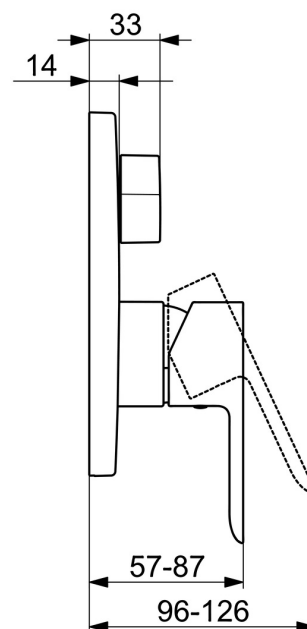

EAN: 4015474279438
static.hansa.com/83853503

- Sprcha & vana
- Jednopáková, Sada pro konečnou montáž
- Podomítková instalace
- Chrom
- Jedna ovládací páka / rukojeť, Páka se symboly teplé a studené vody
- Otočný přepínač
- Funkce pro nastavení maximální teploty a průtoku vody, Nastavitelný omezovač teploty vody (součástí dodávky, možnost dodatečné instalace)
- Vákuová pojistka, Zpětný ventil (-y), ϕ 35 mm keramická kartuše pro ovládání teploty a průtoku vody
- Tělo baterie z mosazi DZR
- Kulatá rozeta, Funkční jednotka připevňená šrouby, BLUECLICK - pro snadnou bezšroubovou instalaci vnější krytky, BLUETUNE dodatečné nastavení pozice vnější růžice +/- 3,5°

Technické údaje

Vlastnosti průtoku

Průtokové množství při 3 bar **21.0 / 21.0 l/min**

Technické vlastnosti

Zdroj teplé vody **max. +80°C**
Pracovní tlak **0.5-10 bar**
Zabezpečení proti zpětnému toku (ČSN EN 1717) **HD**

Předpisy

Norma EN **EN 817**

Schválení a Prohlášení

DVGW **DW-6506CS0196**
Prohlášení o shodě **DoC**

Náhradní díly

SP83853503

	Název	Kód
1	Páka	59913650
1.1	Šroub, M5x8, SW2.5	59904755
1.2	Vymezovací vložka	59913762
2	Kryt příruby, d 170 mm	59914308
2.1	Růžice	59912511
2.2	O-kroužek, 41x3	59913215
2.3	Upevňovací část	59914307
2.4	Šroub, M4.5x80	59912890
2.5	Ovládací páka	59914576
4	Kartuše, 3.5 Classic	59913075
4.1	Temperature adjustment limiter	59912325
4.2	O-kroužek, d 28.24x2.62 Ukončeno	59912590
4.3	Šroub rukáv, M38x1	59912115
4.4	O-kroužek, d 10.10x1.60 Ukončeno	59905072
5	Přepínač	59914183
7	Funkční jednotka, 3.5	59914298
7.1	O-kroužek, 23.47x2.62	59914304
7.2	Přísávací ventil	59914335
7.3	Zpětný ventil	59914336
8	Montážní kit	59914186
N.I.	Adaptér, H/C reversed	59914184
N.I.	Nástavec-sada, 15 mm	59914182
N.I.	šroubovák, 5 mm	59914334
N.I.	Upevňovací šroub, M6x13	59914657
N.I.	Přepínač, 120°	59914655
N.I.	Nástavec-sada, 15 mm, d 170 mm	59914191