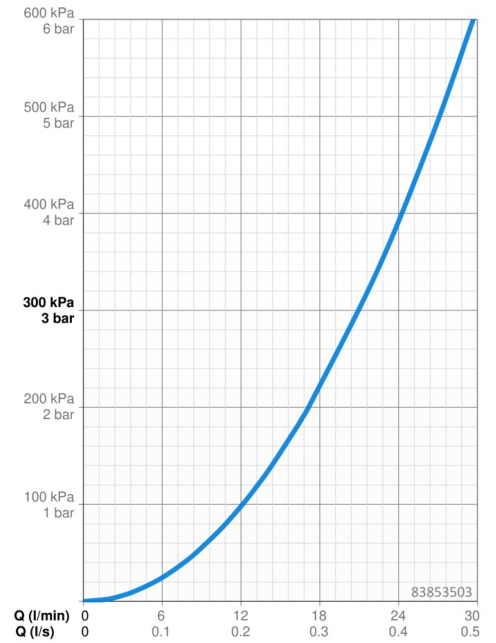

Technické údaje

Vlastnosti průtoku

Průtokové množství při 3 bar **21.0 / 21.0 l/min**

Technické vlastnosti

Zdroj teplé vody **max. +80°C**
Pracovní tlak **0.5-10 bar**
Zabezpečení proti zpětnému toku (ČSN EN 1717) **HD**

Předpisy

Norma EN **EN 817**

Schválení a Prohlášení

DVGW **DW-6506CS0196**
Prohlášení o shodě **DoC**