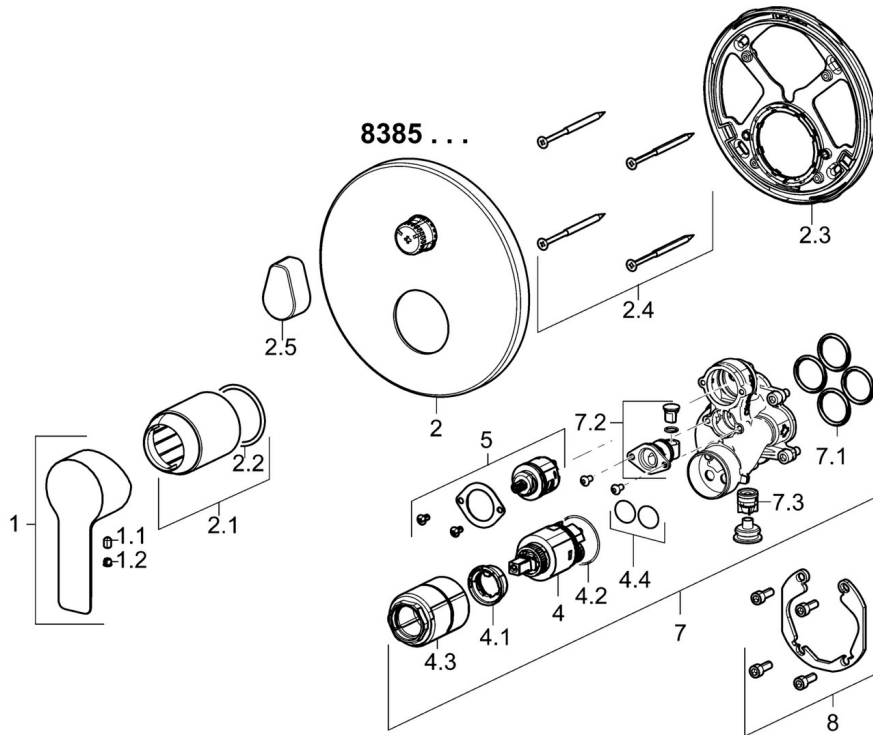

EAN: 4015474279438
static.hansa.com/83853503

- Sprcha & vana
- Jednopáková, Sada pro konečnou montáž
- Podomítková instalace
- Chrom
- Jedna ovládací páka / rukojeť, Páka se symboly teplé a studené vody
- Otočný přepínač
- Funkce pro nastavení maximální teploty a průtoku vody, Nastavitelný omezovač teploty vody (součástí dodávky, možnost dodatečné instalace)
- Vákuová pojistka, Zpětný ventil (-y), ϕ 35 mm keramická kartuše pro ovládání teploty a průtoku vody
- Tělo baterie z mosazi DZR
- Kulatá rozeta, Funkční jednotka připevňená šrouby, BLUECLICK - pro snadnou bezšroubovou instalaci vnější krytky, BLUETUNE dodatečné nastavení pozice vnější růžice +/- 3,5°

Předpisy

Norma EN **EN 817**

Schválení a Prohlášení

DVGW **DW-6506CS0196**
Prohlášení o shodě **DoC**

Náhradní díly

SP83853503

	Název	Kód
1	Páka	59913650
1.1	Šroub, M5x8, SW2.5	59904755
1.2	Vymezovací vložka	59913762
2	Kryt příruby, d 170 mm	59914308
2.1	Růžice	59912511
2.2	O-kroužek, 41x3	59913215
2.3	Upevňovací část	59914307
2.4	Šroub, M4.5x80	59912890
2.5	Ovládací páka	59914576
4	Kartuše, 3.5 Classic	59913075
4.1	Temperature adjustment limiter	59912325
4.2	O-kroužek, d 28.24x2.62 Ukončeno	59912590
4.3	Šroub rukáv, M38x1	59912115
4.4	O-kroužek, d 10.10x1.60 Ukončeno	59905072
5	Přepínač	59914183
7	Funkční jednotka, 3.5	59914298
7.1	O-kroužek, 23.47x2.62	59914304
7.2	Přísávací ventil	59914335
7.3	Zpětný ventil	59914336
8	Montážní kit	59914186
N.I.	Adaptér, H/C reversed	59914184
N.I.	Nástavec-sada, 15 mm	59914182
N.I.	šroubovák, 5 mm	59914334
N.I.	Upevňovací šroub, M6x13	59914657
N.I.	Přepínač, 120°	59914655
N.I.	Nástavec-sada, 15 mm, d 170 mm	59914191