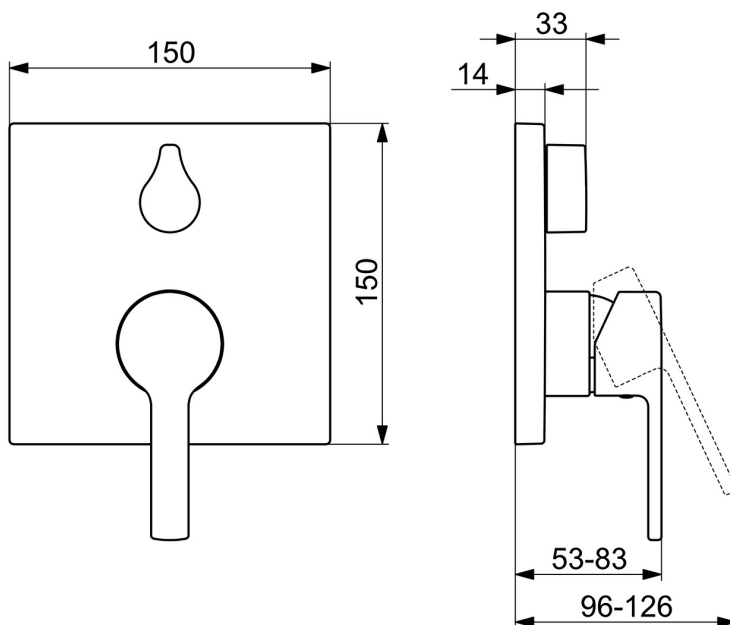

EAN: 4015474287068  
[static.hansa.com/83849583](http://static.hansa.com/83849583)

- Sprcha a vaňa
- Jednopaková, Sada pre konečnú montáž
- Podomietková inštalácia
- Chróm
- Jedna ovládacia páka / rukoväť, Páka so symbolom teplej a studenej vody
- Otočný prepínač
- Funkcie pre nastavenie maximálnej teploty a prietoku vody, Nastaviteľný obmedzovač teploty vody (súčasť dodávky, možnosť dodatočnej inštalácie)
- $\varnothing$  35 mm keramická kartuša pre ovládanie teploty a prietoku vody
- Telo batérie z mosadze DZR
- Štvorcová rozeta, Funkčná jednotka pripevnená skrutkami, BLUECLICK – pre ľahkú bezskrutkovú inštaláciu vonkajšej krytky, BLUETUNE dodatočné nastavenie vonkajšej ružice +/- 3,5°