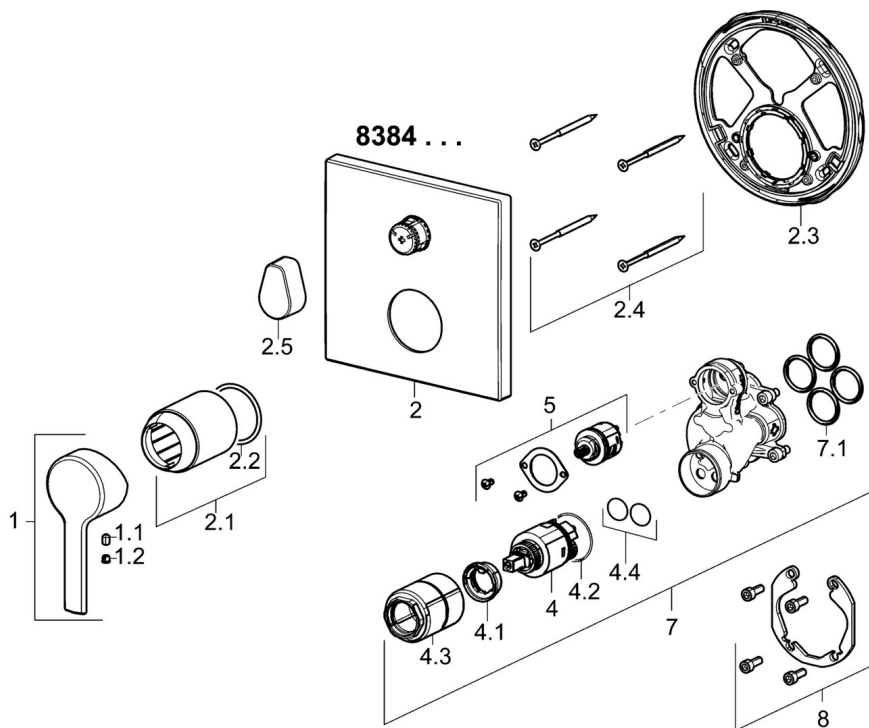

EAN: 4015474287068  
[static.hansa.com/83849583](http://static.hansa.com/83849583)

- Sprcha a vaňa
- Jednopaková, Sada pre konečnú montáž
- Podomietková inštalácia
- Chróm
- Jedna ovládacia páka / rukoväť, Páka so symbolom teplej a studenej vody
- Otočný prepínač
- Funkcie pre nastavenie maximálnej teploty a prietoku vody, Nastaviteľný obmedzovač teploty vody (súčasť dodávky, možnosť dodatočnej inštalácie)
- $\varnothing$  35 mm keramická kartuša pre ovládanie teploty a prietoku vody
- Telo batérie z mosadze DZR
- Štvorcová rozeta, Funkčná jednotka pripevnená skrutkami, BLUECLICK – pre ľahkú bezskrutkovú inštaláciu vonkajšej krytky, BLUETUNE dodatočné nastavenie vonkajšej ružice +/- 3,5°

### SP83849583

Název	Kód
1 Ovládacia rukoväť	59913761
1.1 Skrutka, M5x8, SW2.5	59904755
1.2 Vymedzovacia vložka	59913762
2 Kryt príruby	59914309
2.1 Ružice	59912511
2.2 O-kružok, 41x3	59913215
2.3 Fixing part	59914307
2.4 Skrutka, M4.5x80	59912890
2.5 Rukoväť	59914576
4 Kartuš, 3.5 Classic	59913075
4.1 Temperature adjustment limiter	59912325
4.2 O-kružok, d 28.24x2.62 Ukončené	59912590
4.3 Skrutka rukáv, M38x1	59912115
4.4 O-kružok, d 10.10x1.60 Ukončené	59905072
5 Prepínač	59914183
7 Funkčná jednotka, 3.5	59914299
7.1 O-kružok, 23.47x2.62	59914304
8 Montážny kit	59914186
N.I. Skrutkovač, 5 mm	59914334
N.I. Nadstavný segment, 15 mm, 150x150 mm	59914192
N.I. Adaptér, H/C reversed	59914184
N.I. Nadstavný segment, 15 mm	59914182
N.I. Prepínač, 120°	59914655
N.I. Upevňovacia skrutka, M6x13	59914657