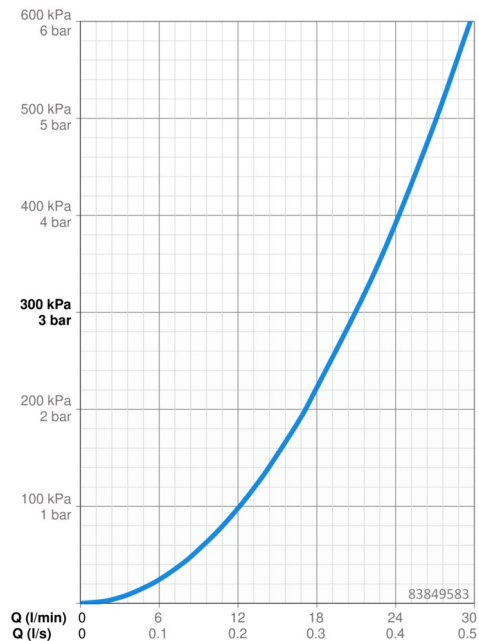

Technické údaje

Vlastnosti prietoku

Prietok pri tlaku 3 bar **21.0 / 21.0 l/min**

Technické vlastnosti

Dodávka teplej vody **max. +80°C**
Pracovný tlak **0.5-10 bar**

Predpisy

Norma EN **EN 817**
Trieda hlučnosti **I (ISO 3822)**

Schválenia a Prehlásenia

DVGW **DW-6506CS0196**
ABP **PA-IX 38161/IDC**
Vyhlásenie o zhode **DoC**
EPD **S-P-07752**