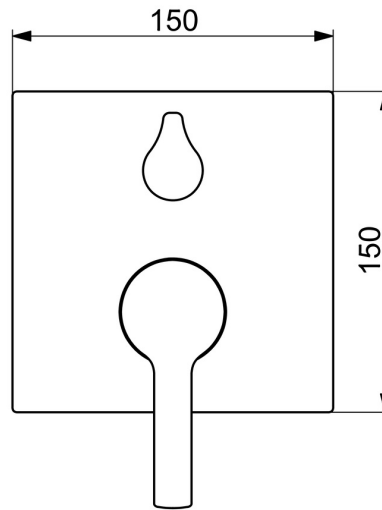

EAN: 4015474287068  
[static.hansa.com/83849583](https://static.hansa.com/83849583)

- Bad en douche
- Eengreeps, Afbouwset
- Wandmontage voor inbouwunit
- Chroom
- Eengreeps bediend, Hendel met warm-koud-aanduiding
- Draaiknop omstelling
- Temperatuurbegrenzer, Temperatuurbegrenzer (achteraf instelbaar)
- $\varnothing$  35 mm keramisch binnenwerk voor debiet en temperatuur instelling
- Kraanhuis gemaakt van DZR messing
- Vierkante rozet, Functie-eenheid bevestigd met schroeven, BLUECLICK rozetendrager voor eenvoudige montage, BLUETUNE, verstelbaar na installatie +/- 3,5°

### Technische eigenschappen

Warmwatertoevoer **max. +80°C**  
 Werkdruk **0.5-10 bar**