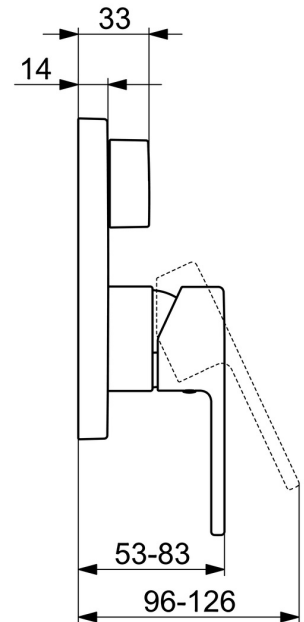

EAN: 4015474287068  
[static.hansa.com/83849583](https://static.hansa.com/83849583)

- Bad en douche
- Eengreeps, Afbouwset
- Wandmontage voor inbouwunit
- Chroom
- Eengreeps bediend, Hendel met warm-koud-aanduiding
- Draaiknop omstelling
- Temperatuurbegrenzer, Temperatuurbegrenzer (achteraf instelbaar)
- $\varnothing$  35 mm keramisch binnenwerk voor debiet en temperatuur instelling
- Kraanhuis gemaakt van DZR messing
- Vierkante rozet, Functie-eenheid bevestigd met schroeven, BLUECLICK rozetendrager voor eenvoudige montage, BLUETUNE, verstelbaar na installatie +/- 3,5°

### Doorstromingseigenschappen

Doorstroomhoeveelheid bij 3 bar **21.0 / 21.0 l/min**

### Technische eigenschappen

Warmwatertoevoer **max. +80°C**  
 Werkdruk **0.5-10 bar**