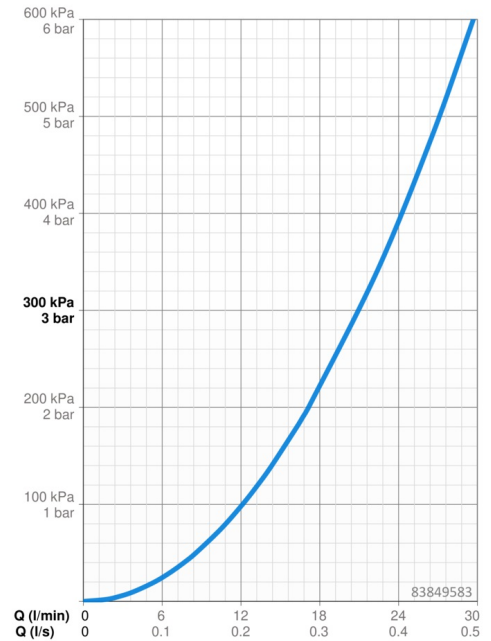

Technische gegevens

Doorstromingseigenschappen

Doorstroomhoeveelheid bij 3 bar **21.0 / 21.0 l/min**

Technische eigenschappen

Warmwatertoevoer **max. +80°C**
Werkdruk **0.5-10 bar**

Voorschriften

EN-norm **EN 817**
Geluidsklasse **I (ISO 3822)**

Toestemmingen en Verklaringen

DVGW **DW-6506CS0196**
ABP **PA-IX 38161/IDC**
Verklaring van overeenstemming **DoC**