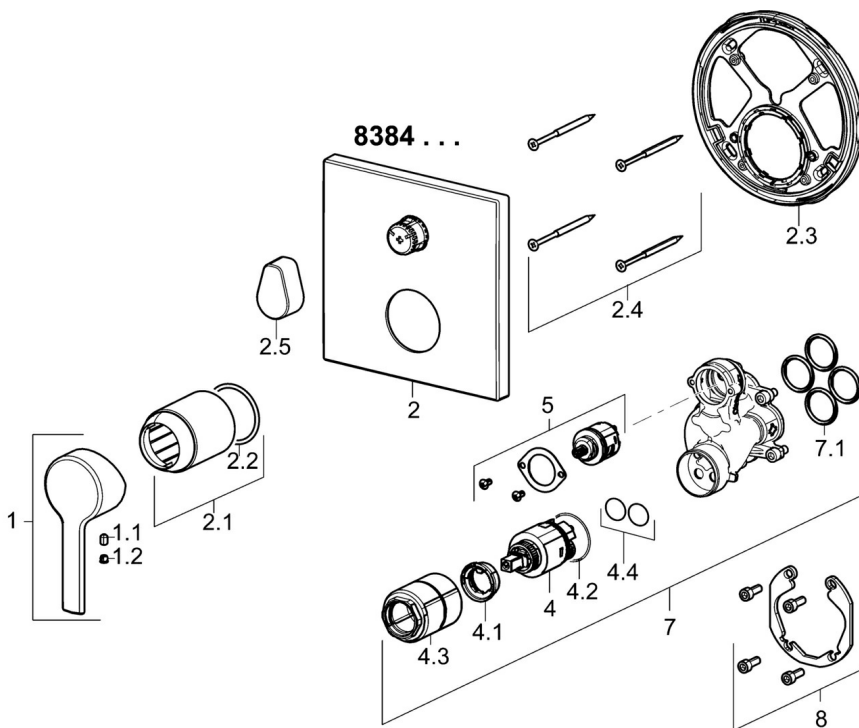

### SP83849583

|      | Naam  | Code     |
|------|---|----------|
| 1    | Hendel Chromm                                 | 59913761 |
| 1.1  | Schroef, M5x8, SW2.5                          | 59904755 |
| 1.2  | Binnendeel temperatuurhendel Chromm           | 59913762 |
| 2    | Afdekscherm Chromm                            | 59914309 |
| 2.1  | Rosassen Chromm                               | 59912511 |
| 2.2  | O-ring, 41x3                                  | 59913215 |
| 2.3  | Fixing part                                   | 59914307 |
| 2.4  | Schroef, M4.5x80                              | 59912890 |
| 2.5  | Hendel Chromm                                 | 59914576 |
| 4    | Binnenwerk, 3.5 Classic                       | 59913075 |
| 4.1  | Temperature adjustment limiter                | 59912325 |
| 4.2  | O-ring, d 28.24x2.62 Stopgezet                | 59912590 |
| 4.3  | Schroef de mouw, M38x1                        | 59912115 |
| 4.4  | O-ring, d 10.10x1.60 Stopgezet                | 59905072 |
| 5    | Omsteller                                     | 59914183 |
| 7    | Functional unit, 3.5                          | 59914299 |
| 7.1  | O-ring, 23.47x2.62                            | 59914304 |
| 8    | Installatie pakket                            | 59914186 |
| N.I. | Schroevendraaier, 5 mm                        | 59914334 |
| N.I. | Inbouwverlengstuk compleet, 15 mm, 150x150 mm | 59914192 |
| N.I. | Adapter, H/C reversed                         | 59914184 |
| N.I. | Inbouwverlengstuk compleet, 15 mm             | 59914182 |
| N.I. | Omsteller, 120°                               | 59914655 |
| N.I. | Bevestigingsschroeven, M6x13                  | 59914657 |